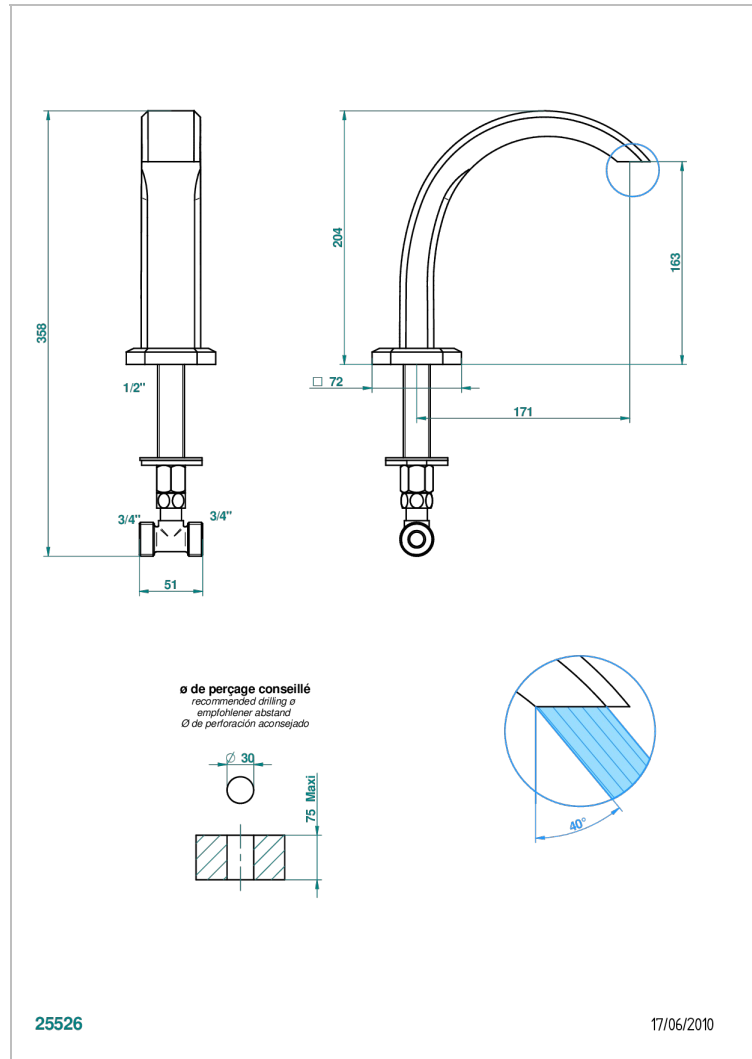

METROPOLIS С ЧЕРНЫМ ХРУСТАЛЕМ

A2L-29

Излив для ванны - ГОЛИАФ, устанавливаемый на борту

THG[®]
PARIS

ХАРАКТЕРИСТИКИ

- Metropolis с чёрным хрусталём
- Излив для ванны - ГОЛИАФ, устанавливаемый на борту

ДОСТУПНЫЕ ВАРИАНТЫ ПОКРЫТИЙ