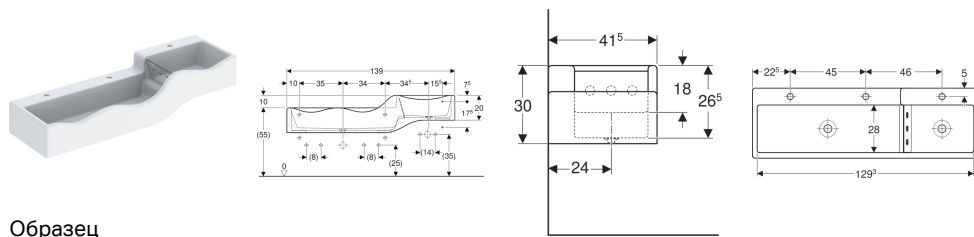

Раковина детская Geberit Bambini, на три смесителя, более низкая раковина слева

Образец

Цели применения

- Для монтажа к монтажным кронштейнам
- Для детей
- Для школ, детских садов и других учебных заведений

Характеристики

- 3 зоны
- 2 стока
- С укороченным вылетом

- Волнообразный край для удобного доступа к смесителю
- Закругленные края для защиты от повреждений
- Антибактериальный
- Ударопрочный
- Стойкий к царапанью
- Простая очистка
- Бесшовное восстановление поверхности

Технические характеристики

Материал | Varicor®

Объем поставки

- Стабилизатор поток для воронки из PMMA

Заказать дополнительно

- Фронтальная декоративная панель Geberit Bambini для детской раковины, для трех смесителей для раковины, более низкая раковина слева
- Боковая декоративная панель Geberit Bambini для детской раковины, более низкая раковина
- Боковая декоративная панель Geberit Bambini для детской раковины, более высокая раковина
- Комплект монтажных кронштейнов Geberit для детской раковины, для трех смесителей

Арт. №	Цвет / поверхность	Отверстие под смеситель	Перелив	В	Н	Т
430300016	Альпийский белый	По центру, слева и справа	Без	139 см	30 см	41.5 см

Принадлежности

- Донный клапан Geberit с отводом без возможности перекрытия слива и с крышкой клапана
- Сифон Geberit, для раковин, с манжетой, горизонтальный выпуск
- Трубный сифон Geberit для раковин и биде, горизонтальный выпуск