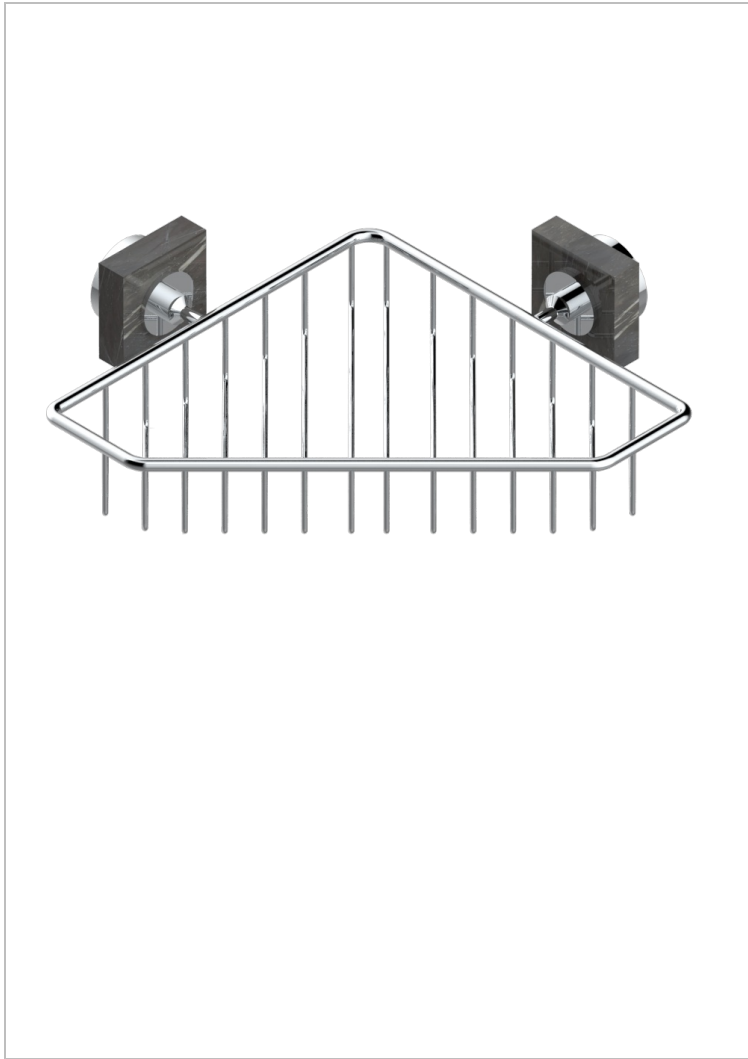

MONTAIGNE MARBRE LEONARDO GREY

G3T-3623

Мыльница-сетка большая угловая с фланцами 200 x 200 мм

THG[®]
PARIS

ХАРАКТЕРИСТИКИ

- Montaigne marbre Leonardo Grey
- Мыльница-сетка большая угловая с фланцами 200 x 200 мм