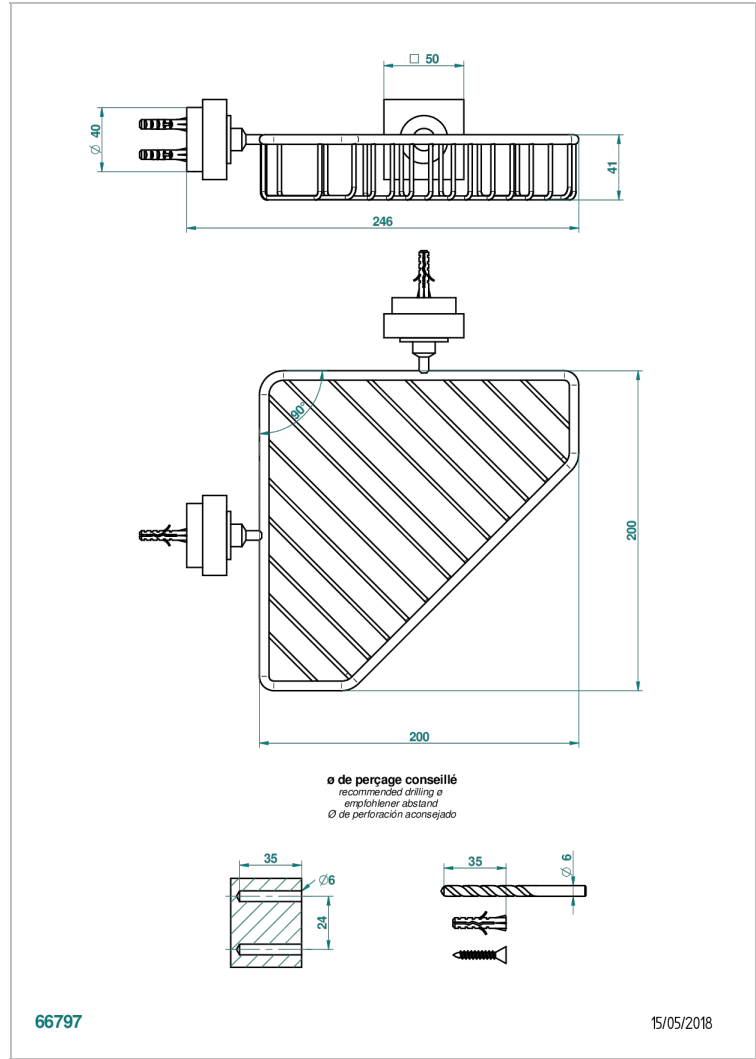

MONTAIGNE MARBRE LEONARDO GREY

G3T-3623

Мыльница-сетка большая угловая с фланцами 200 x 200 мм

THG[®]
PARIS

ХАРАКТЕРИСТИКИ

- Montaigne marbre Leonardo Grey
- Мыльница-сетка большая угловая с фланцами 200 x 200 мм