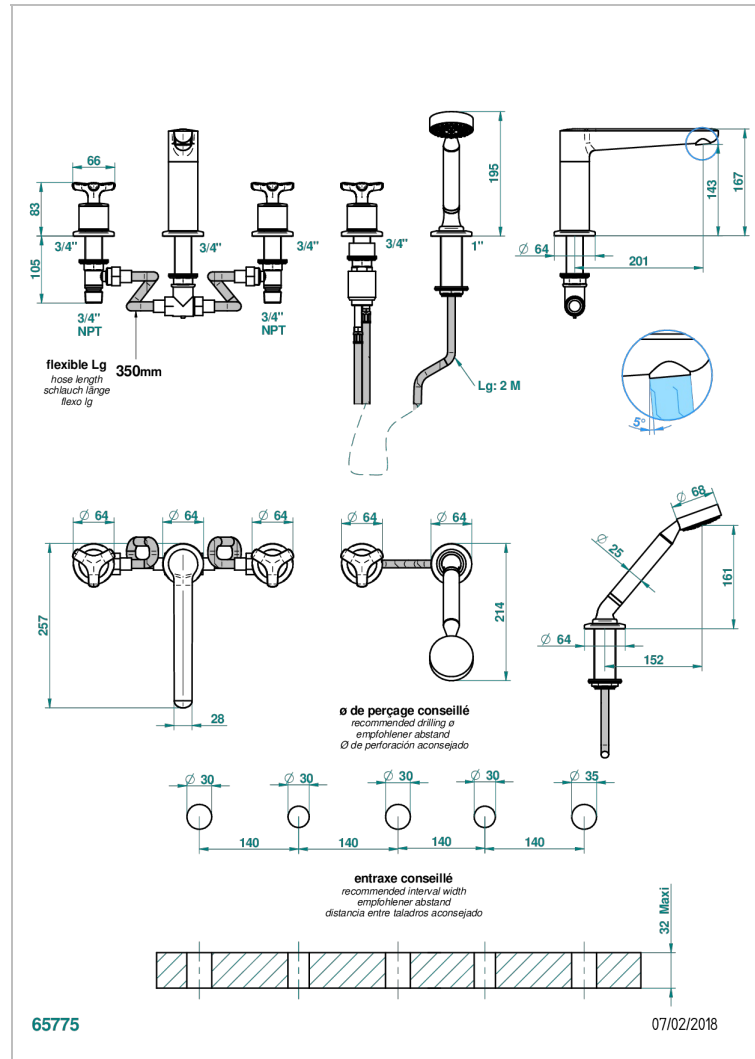

SYSTEM METAL LISSE

G9A-1132H

THG[®]
PARIS

Bath/shower set with high spout, 2 x 3/4" valves, rim mounted ceramic mixer tap with progressive cartridge & rim mounted handshower set

ХАРАКТЕРИСТИКИ

- System métal lisse
- Bath/shower set with high spout, 2 x 3/4" valves, rim mounted ceramic mixer tap with progressive cartridge & rim mounted handshower set

ДОСТУПНЫЕ ВАРИАНТЫ ПОКРЫТИЙ

Blush PVD - H62	Аранья (чёрный никель) - D24	Матовый никель - C01	Покрытие PVD матовая бронза - F34	Сатинированное золото - F03
Graphite PVD - H64	Бронза - D01	Матовый хром - C02	Покрытие PVD матовая латунь - H50	Сатинированный хром - C03
Matt Umber PVD - H67	Золото - F01	Никель - B01	Покрытие PVD матовый золотистый - H53	Светлое золото - F30
Matt blush PVD - H60	Матовая красная старинная медь - H07	Покрытие PVD бронза - F33	Покрытие PVD матовый никель - H56	Серебро с родием - F18
Matt graphite PVD - H65	Матовое золото - F07	Покрытие PVD золотистый цвет - H52	Покрытие PVD никель - H55	Состаренный никель - H28
Umber PVD - H66	Матовое светлое золото - F31	Покрытие PVD латунь - H49	Розовое золото - F27	Старинное серебро - H03