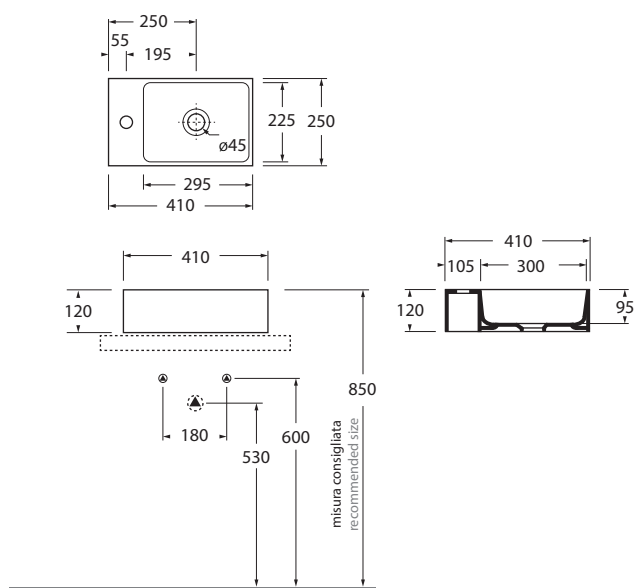

LALA041250QM lavabi/ washbasin

codice
code

Lavabo Geometrico da appoggio 41x25 monoforo.
Geometrico over counter Washbasin cm 41x25 1 tap hole.

bianco lucido/ shiny white

LALA041250QMBI

CM 41x25xh12

plt italy pz.80 - plt export pcs.136

kg 9

scala/scale 1:20 dimensioni/dimensions in mm

Gamma di colori disponibile per lavabo e copripiletta PILCE
Color range available for washbasins and drain cap PILCE

LUXURY

COLORS 1250°

Complementi/complements:

Codice
code

PILCE

kg 0,5

Piletta automatica ribassata senza troppo pieno
Flat automatic waste system without over flow

PILA

kg 0,5

TECHNICAL SHEET n°: 01	DESIGNER: OFFICINA AZZURRA	CODE: LALA041250QM	Azzurra sanitari in ceramica S.p.a. via Civita Castellana snc 01030 Castel S.Elia (VT) - ITALY Tel.+39.0761 518155 Fax.+39.0761 514560	
SHEET FORMAT: A4	ISO	REVISION: 02	SCALE: 1:20	DATE: 26/07/2019
REGULATIONS: CE EN 14688 / EN31 / Dop-14688 *				
All the measurements respect the tolerances provided by the "AZZURRA QUALITY GUIDELINES".				