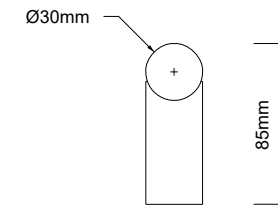

DECOR WALTHER®

Since 1973

SLAT Wandleuchte

MASSZEICHNUNG
DIMENSIONAL DRAWING
DESSIN DIMENSIONNEL
DISEGNO DIMENSIONALE

20 September 2022 / FG
M 1:4

Alle Angaben ohne Gewähr.
Maß und Modelländerungen vorbehalten.
All information without engagement.
Measurement and changes conditionally.
Toutes les données sans garantie.
Les dimensions et les modèles peuvent
être modifiés sans préavis.
Tutti i dati senza garanzia. Le dimensioni
e i modelli sono soggetti a modifiche
senza preavviso.

© 2022.

Decor Walther Einrichtungs GmbH.
All rights reserved.

DECOR WALTHER
EINRICHTUNGS GMBH
BETTINASTRASSE 72
D-63067 OFFENBACH/MAIN
PHONE 0049 (0)69 / 272279-0
FAX 0049 (0)69 / 272279-27
INFO@DECOR-WALTHER.DE
WWW.DECOR-WALTHER.DE