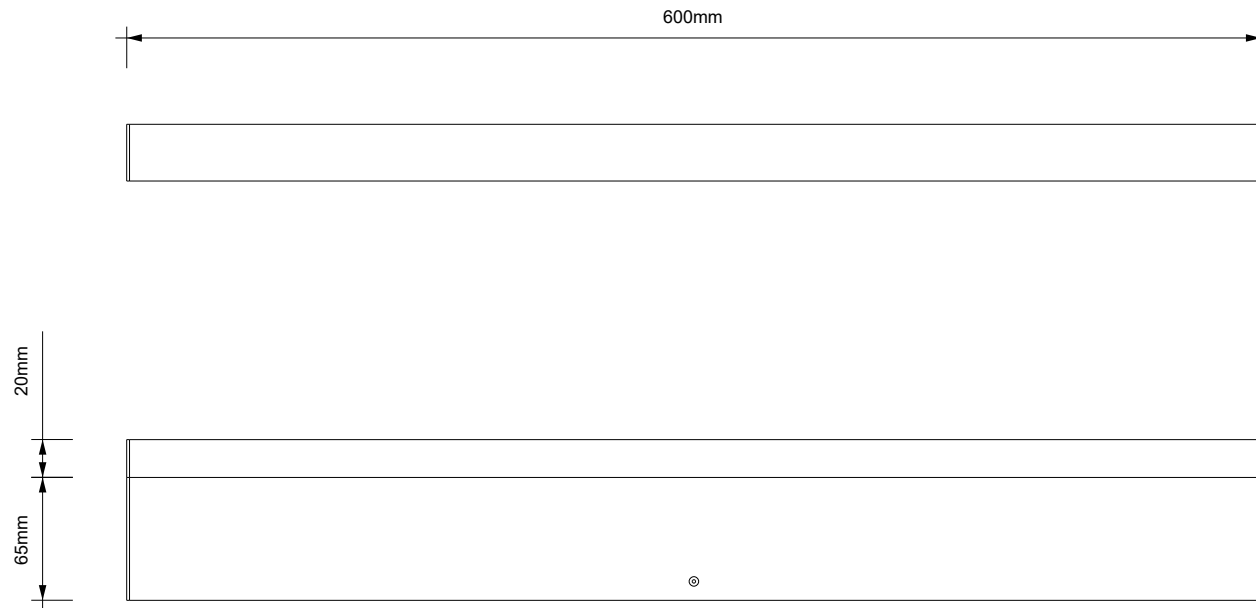

DECOR WALTHER®

Since 1973

SLAT Wandleuchte

MASSZEICHNUNG
DIMENSIONAL DRAWING
DESSIN DIMENSIONNEL
DISEGNO DIMENSIONALE

20 September 2022 / FG
M 1:4

Alle Angaben ohne Gewähr.
Maß und Modelländerungen vorbehalten.
All information without engagement.
Measurement and changes conditionally.
Toutes les données sans garantie.
Les dimensions et les modèles peuvent
être modifiés sans préavis.
Tutti i dati senza garanzia. Le dimensioni
e i modelli sono soggetti a modifiche
senza preavviso.

© 2022.

Decor Walther Einrichtungs GmbH.
All rights reserved.

DECOR WALTHER
EINRICHTUNGS GMBH
BETTINASTRASSE 72
D-63067 OFFENBACH/MAIN
PHONE 0049 (0)69 / 272279-0
FAX 0049 (0)69 / 272279-27
INFO@DECOR-WALTHER.DE
WWW.DECOR-WALTHER.DE