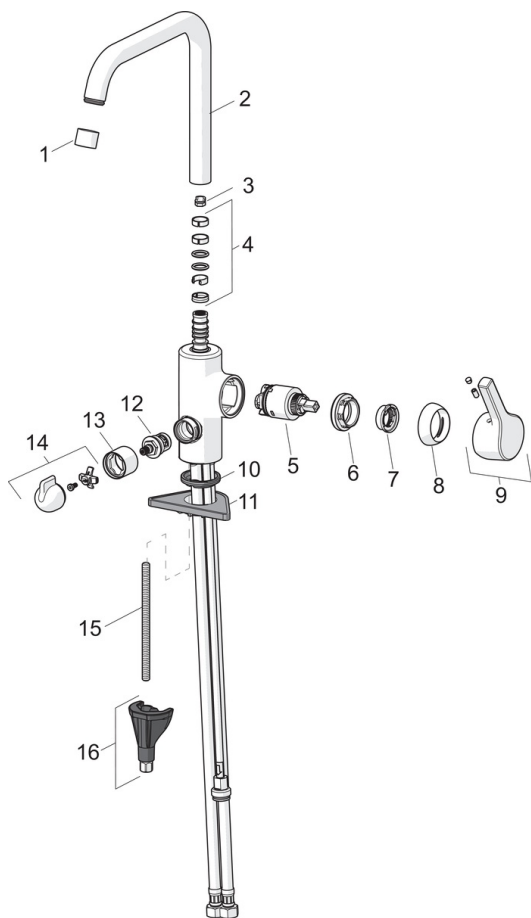

EAN: 6414150088902
static.oras.com/3936FH

Oras Saga Style смеситель для кухни с вентилем для посудомоечной машины с керамическим картриджем, угол поворота 90° ВКЛ/ВЫКЛ. С высоким поворотным изливом. Угол поворота излива 120° - заводская установка (может быть ограничен до 60°). Встроенная опция ограничения расхода и температуры воды. Система монтажа Oras-3S. F= с гибкой подводкой

- Kitchen
- С боковым управлением, Dishwasher valve
- Монтаж на поверхность
- Хром
- Функция ограничения угла поворота излива
- Каскадный
- Клапан стиральной машины
- Однорычажный смеситель, Рукоятка с маркировкой X+Г воды
- Ограничитель температуры
- ϕ 35-мм керамический картридж для управления расходом и температурой воды
- Система монтажа 3S для лёгкого и надёжного монтажа

ТЕХНИЧЕСКИЕ ДАННЫЕ

Параметры расхода воды

Расход воды при 300 кПа **0.16 l/s**

Технические характеристики

Подключение горячей воды **max. +80°С**
 Рабочее давление **50 - 1000 кПа**
 Установочные размеры **G3/8**
 Длина/расстояние **203 mm**
 Материал **Латунь**

Regulations

Стандарт EN **EN 817**
 Уровень шума **I(ISO3822)**

Тип разрешения

KIWA SE **1444**

Запасные части

SP3936FH

Название	Код
01 Аэратор, STD M22x1 CC A	1001070V
02 Высокий излив	1001049V
03 Ограничитель излива, 60°/0°	159667/10
03 Ограничитель излива, 120°	159670/10
04 Комплект уплотнений излива	1001098V
05 Картридж, комплект	601969V
06 Зажимная гайка, M40x1, SW30	601968V
07 Ограничитель температуры	601973V
08 Защитная чашечка	601967V
09 Рычаг	1005672V
10 Донная прокладка	1002371V
11 Опорная плита, 100x60mm	158825
12 Управляющий клапан, G1/2	602600V
13 Защитная втулка	1000240V
14 Ручка крана посудомоечной машины, компл.	1005697V
15 Крепежный винт, M8x1, L=130	1000780V
16 Комплект крепежных частей	602610V