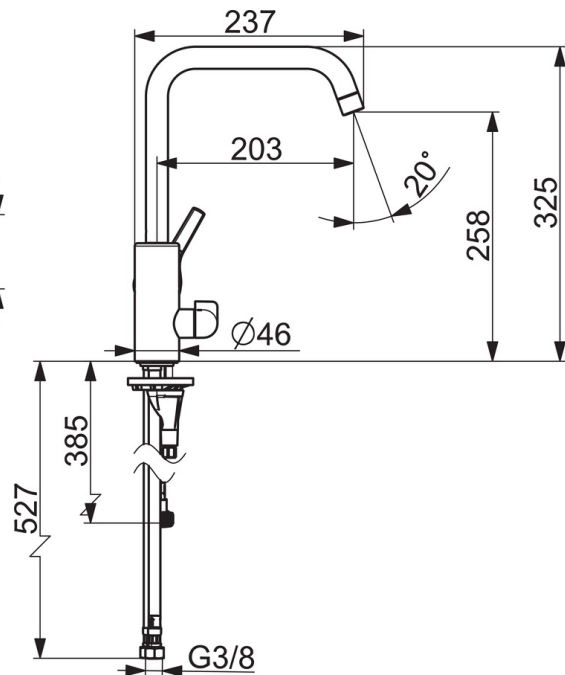

EAN: 6414150088902
static.oras.com/3936FH

Oras Saga Style смеситель для кухни с вентилем для посудомоечной машины с керамическим картриджем, угол поворота 90° ВКЛ/ВЫКЛ. С высоким поворотным изливом. Угол поворота излива 120° - заводская установка (может быть ограничен до 60°). Встроенная опция ограничения расхода и температуры воды. Система монтажа Oras-3S. F= с гибкой подводкой

- Kitchen
- С боковым управлением, Dishwasher valve
- Монтаж на поверхность
- Хром
- Функция ограничения угла поворота излива
- Каскадный
- Клапан стиральной машины
- Однорычажный смеситель, Рукоятка с маркировкой X+Г воды
- Ограничитель температуры
- ϕ 35-мм керамический картридж для управления расходом и температурой воды
- Система монтажа 3S для лёгкого и надёжного монтажа

ТЕХНИЧЕСКИЕ ДАННЫЕ

Параметры расхода воды

Расход воды при 300 кПа **0.16 l/s**

Технические характеристики

Подключение горячей воды **max. +80°С**
 Рабочее давление **50 - 1000 кПа**
 Установочные размеры **G3/8**
 Длина/расстояние **203 mm**
 Материал **Латунь**

Regulations

Стандарт EN **EN 817**
 Уровень шума **I(ISO3822)**

Тип разрешения

KIWA SE **1444**

Запасные части

SP3936FH

Название	Код
01 Аэратор, STD M22x1 CC A	1001070V
02 Высокий излив	1001049V
03 Ограничитель излива, 60°/0°	159667/10
03 Ограничитель излива, 120°	159670/10
04 Комплект уплотнений излива	1001098V
05 Картридж, комплект	601969V
06 Зажимная гайка, M40x1, SW30	601968V
07 Ограничитель температуры	601973V
08 Защитная чашечка	601967V
09 Рычаг	1005672V
10 Донная прокладка	1002371V
11 Опорная плита, 100x60mm	158825
12 Управляющий клапан, G1/2	602600V
13 Защитная втулка	1000240V
14 Ручка крана посудомоечной машины, компл.	1005697V
15 Крепежный винт, M8x1, L=130	1000780V
16 Комплект крепежных частей	602610V