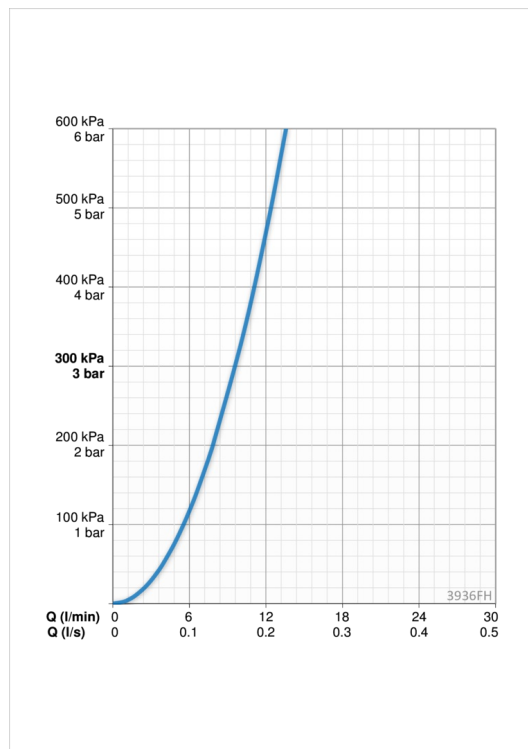

EAN: 6414150088902
static.oras.com/3936FH

Oras Saga Style смеситель для кухни с вентилем для посудомоечной машины с керамическим картриджем, угол поворота 90° ВКЛ/ВЫКЛ. С высоким поворотным изливом. Угол поворота излива 120° - заводская установка (может быть ограничен до 60°). Встроенная опция ограничения расхода и температуры воды. Система монтажа Oras-3S. F= с гибкой подводкой

- Kitchen
- С боковым управлением, Dishwasher valve
- Монтаж на поверхность
- Хром
- Функция ограничения угла поворота излива
- Каскадный
- Клапан стиральной машины
- Однорычажный смеситель, Рукоятка с маркировкой X+Г воды
- Ограничитель температуры
- ϕ 35-мм керамический картридж для управления расходом и температурой воды
- Система монтажа 3S для лёгкого и надёжного монтажа

ТЕХНИЧЕСКИЕ ДАННЫЕ

Параметры расхода воды

Расход воды при 300 кПа **0.16 l/s**

Технические характеристики

Подключение горячей воды **max. +80°С**
Рабочее давление **50 - 1000 кПа**
Установочные размеры **G3/8**
Длина/расстояние **203 mm**
Материал **Латунь**

Regulations

Стандарт EN **EN 817**
Уровень шума **I(ISO3822)**

Тип разрешения

KIWA SE **1444**