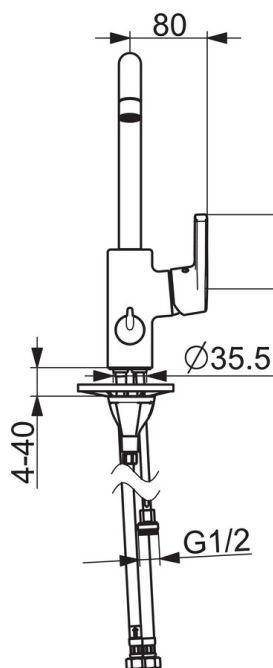

EAN: 6414150088902
static.oras.com/3936FH

Oras Saga Style смеситель для кухни с вентилем для посудомоечной машины с керамическим картриджем, угол поворота 90° ВКЛ/ВЫКЛ. С высоким поворотным изливом. Угол поворота излива 120° - заводская установка (может быть ограничен до 60°). Встроенная опция ограничения расхода и температуры воды. Система монтажа Oras-3S. F= с гибкой подводкой

- Kitchen
- С боковым управлением, Dishwasher valve
- Монтаж на поверхность
- Хром
- Функция ограничения угла поворота излива
- Каскадный
- Клапан стиральной машины
- Однорычажный смеситель, Рукоятка с маркировкой X+Г воды
- Ограничитель температуры
- ϕ 35-мм керамический картридж для управления расходом и температурой воды
- Система монтажа 3S для лёгкого и надёжного монтажа

ТЕХНИЧЕСКИЕ ДАННЫЕ

Параметры расхода воды

Расход воды при 300 кПа **0.16 l/s**

Технические характеристики

Подключение горячей воды **max. +80°С**
 Рабочее давление **50 - 1000 кПа**
 Установочные размеры **G3/8**
 Длина/расстояние **203 mm**
 Материал **Латунь**

Regulations

Стандарт EN **EN 817**
 Уровень шума **I(ISO3822)**

Тип разрешения

KIWA SE **1444**

Запасные части

SP3936FH

Название	Код
01 Аэратор, STD M22x1 CC A	1001070V
02 Высокий излив	1001049V
03 Ограничитель излива, 60°/0°	159667/10
03 Ограничитель излива, 120°	159670/10
04 Комплект уплотнений излива	1001098V
05 Картридж, комплект	601969V
06 Зажимная гайка, M40x1, SW30	601968V
07 Ограничитель температуры	601973V
08 Защитная чашечка	601967V
09 Рычаг	1005672V
10 Донная прокладка	1002371V
11 Опорная плита, 100x60mm	158825
12 Управляющий клапан, G1/2	602600V
13 Защитная втулка	1000240V
14 Ручка крана посудомоечной машины, компл.	1005697V
15 Крепежный винт, M8x1, L=130	1000780V
16 Комплект крепежных частей	602610V