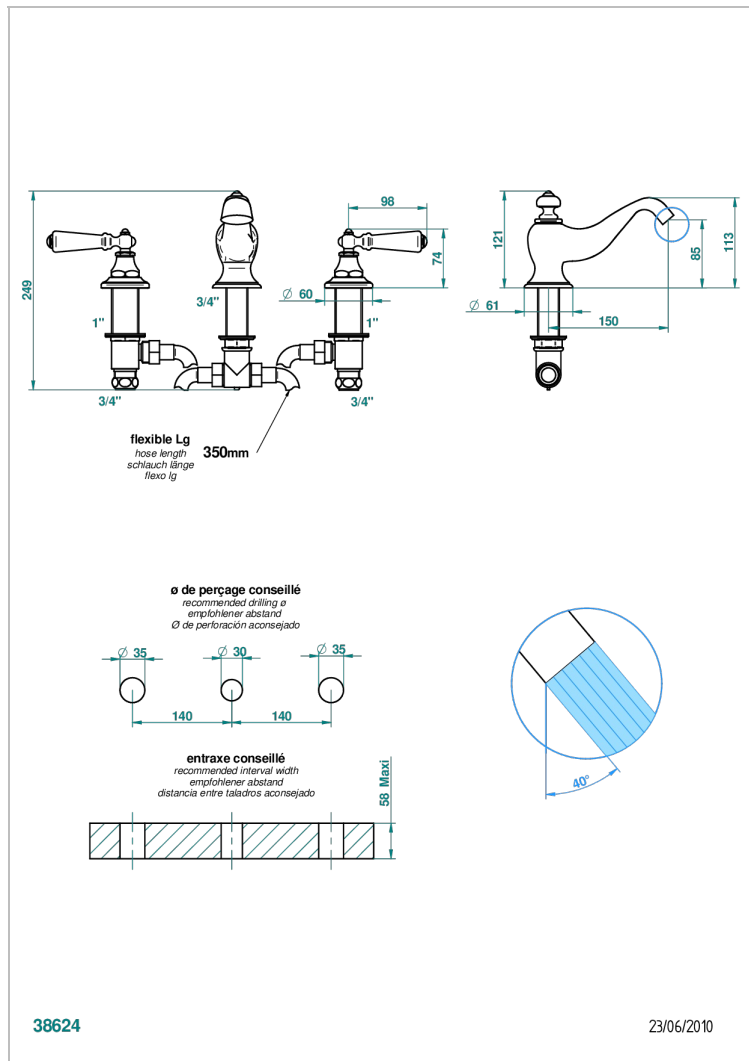

# BROADWAY С РУКОЯТКАМИ

A04-25

THG<sup>®</sup>  
PARIS

Смеситель для ванны на 3 отверстия устанавливаемый на борту - излив ГОЛИАФ

## ХАРАКТЕРИСТИКИ

- Broadway с рукоятками
- Смеситель для ванны на 3 отверстия устанавливаемый на борту - излив ГОЛИАФ