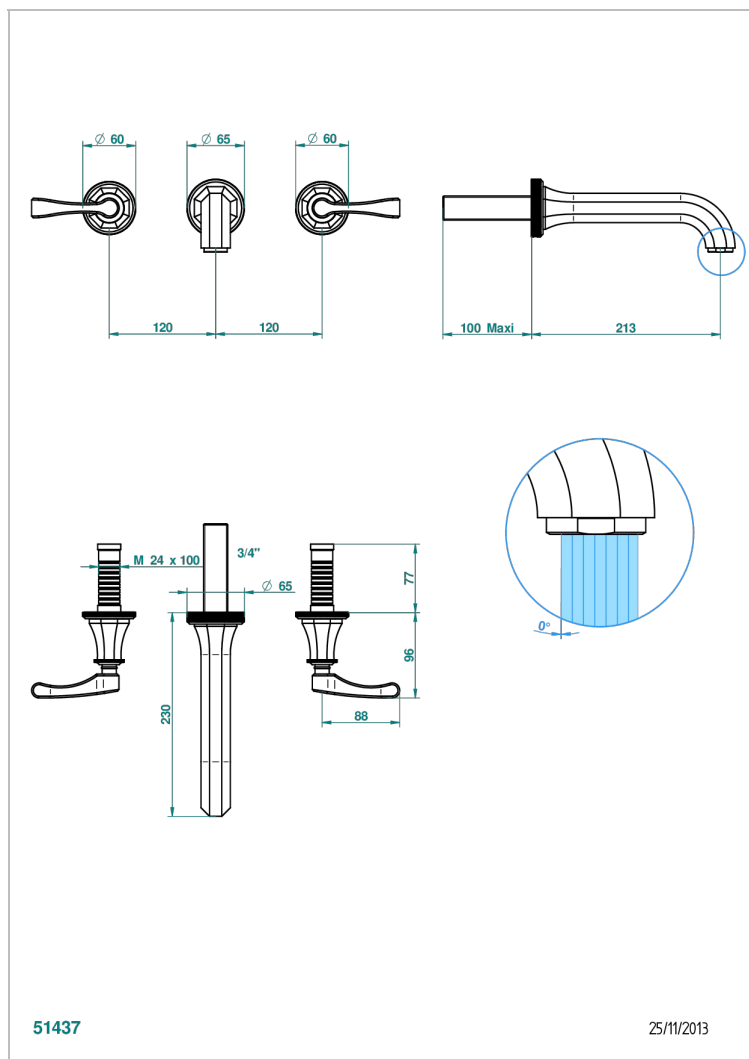

# ART DECO С РУКОЯТКАМИ

A55-40SGB

THG<sup>®</sup>  
PARIS

Внешняя часть смесителя встраиваемого в стену для раковины на три отверстия с изливом СУПЕР ГОЛИАФ- без выпуска

## ХАРАКТЕРИСТИКИ

- Art Déco с рукоятками
- Внешняя часть смесителя встраиваемого в стену для раковины на три отверстия с изливом СУПЕР ГОЛИАФ- без выпуска

## СВЯЗАННЫЕ ТОВАРНЫЕ ПОЗИЦИИ

- Ref. G00-40AC Встраиваемая часть смесителя настенного на три отверстия (не рукоят.)
- Ref. G00-40AM Встраиваемая часть смесителя настенного на 3 отверстия на пластине (рукоят.)