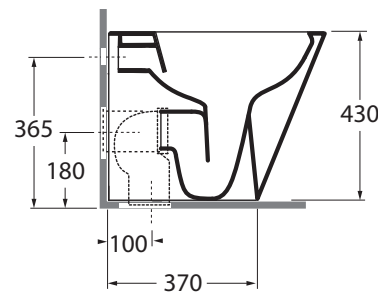

FMVCTPE00000BI

CM 54x37x43

plt italy pz.12 - plt export pcs.20

kg 28,5

Tecnologie/technologies:

watersaving

easyclean

scala/scale 1:20 dimensioni/dimensions in mm

Gamma di colori disponibile per vaso e sedile FOR 1800 C/F  
Color range available for wc and wrapover FOR 1800 C/F

COLORS 1250°

Complementi/complements:

: Codice  
: code

Sedile termoindurente  
con chiusura frizionata a sgancio rapido  
Thermosetting soft close seat cover  
with quick release

bianco lucido/ shiny white  
specificare il colore al momento dell'ordine  
specify the color when ordering

FOR 1800/F  
FOR 1800C/F

: Codice  
: code

Curva tecnica per vaso normale e monoblocco  
Technical bend for standing and close coupled wc