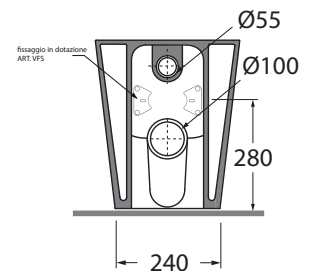

FMVCTPE00000BI

CM 54x37x43

plt italy pz.12 - plt export pcs.20

kg 28,5

Tecnologie/technologies:

watersaving

easyclean

scala/scale 1:20 dimensioni/dimensions in mm

bianco lucido/ shiny white  
specificare il colore al momento dell'ordine  
specify the color when ordering

FOR 1800/F  
FOR 1800C/F

: Codice  
: code

Curva tecnica per vaso normale e monoblocco  
Technical bend for standing and close coupled wc