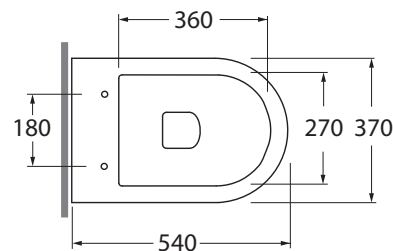

FMVCTPE00000BI

CM 54x37x43

plt italy pz.12 - plt export pcs.20

kg 28,5

Tecnologie/technologies:

watersaving

easyclean

scala/scale 1:20 dimensioni/dimensions in mm

bianco lucido/ shiny white  
specificare il colore al momento dell'ordine  
specify the color when ordering

FOR 1800/F  
FOR 1800C/F

: Codice  
: code

Curva tecnica per vaso normale e monoblocco  
Technical bend for standing and close coupled wc