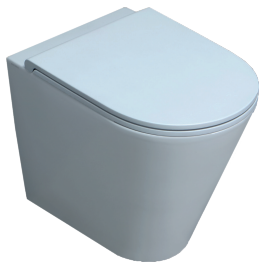

FMVCTPE00000

sanitari terra Easy Clean/Easy Clean floor mounted sanitary wares

codice  
code

Vaso Forma Easy Clean con scarico a parete trasformabile a pavimento  
Forma Easy Clean Wall/Floor trap Wc

biancducido/shiny white

FMVCTPE00000BI

CM 54x37x43

plt italy pz.12 - plt export pcs.20

kg 28,5

Tecnologie/technologies:

watersaving

easyclean

scala/scale 1:20 dimensioni/dimensions in mm

Gamma di colori disponibile per vaso e sedile FOR 1800 C/F  
Color range available for wc and wrapover FOR 1800 C/F

COLORS 1250°

Complementi/complements:

: Codice  
: code

Sedile termoindurente  
con chiusura frizionata a sgancio rapido  
Thermosetting soft close seat cover  
with quick release

bianco lucido/ shiny white  
specificare il colore al momento dell'ordine  
specify the color when ordering

FOR 1800/F  
FOR 1800C/F

: Codice  
: code

Curva tecnica per vaso normale e monoblocco  
Technical bend for standing and close coupled wc