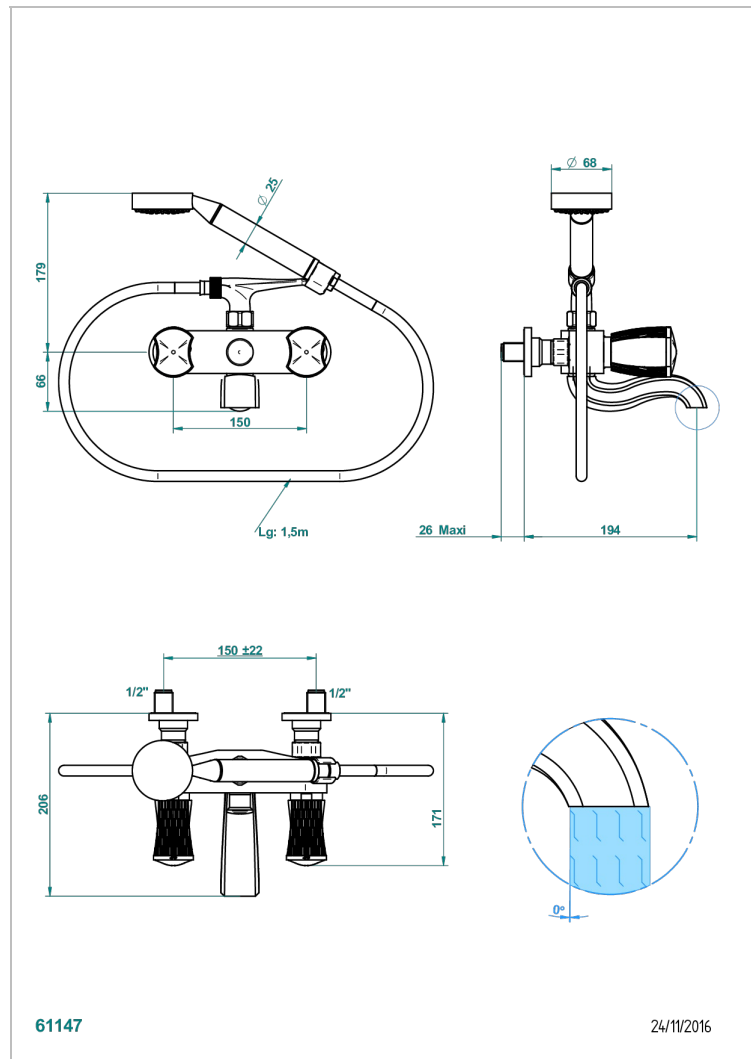

# INFINI С БЕЛЫМ ФАРФОРОМ

U2D-13B

THG<sup>®</sup>  
PARIS

Смеситель для ванны настенный на 2 отверстия с ручным душем и шлангом - 150 мм между центрами

## ХАРАКТЕРИСТИКИ

- Infini с белым фарфором
- Смеситель для ванны настенный на 2 отверстия с ручным душем и шлангом - 150 мм между центрами