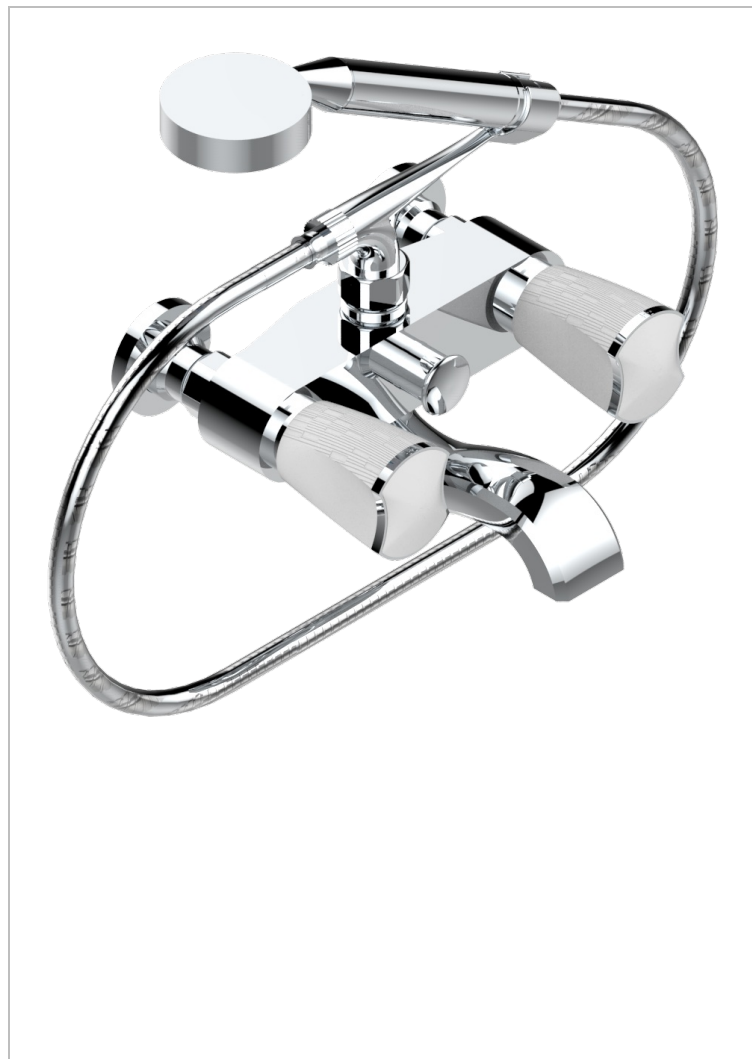

# INFINI С БЕЛЫМ ФАРФОРОМ

U2D-13B

THG<sup>®</sup>  
PARIS

Смеситель для ванны настенный на 2 отверстия с ручным душем и шлангом - 150 мм между центрами

## ХАРАКТЕРИСТИКИ

- Infini с белым фарфором
- Смеситель для ванны настенный на 2 отверстия с ручным душем и шлангом - 150 мм между центрами