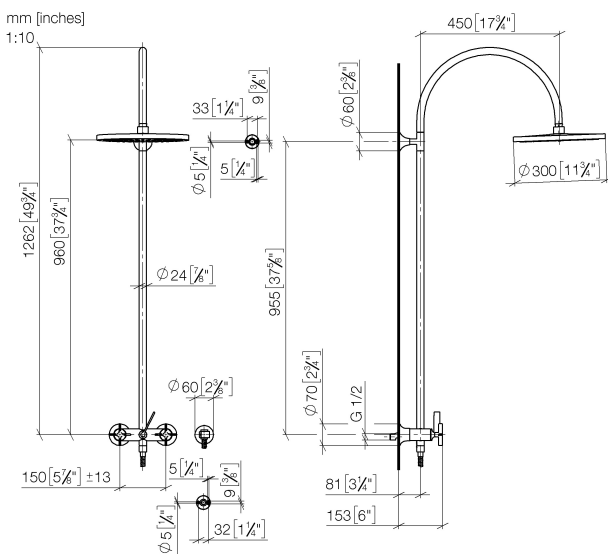

## Душ - VAIA

Душевая стойка с душевым смесителем - хром

Артикулный номер: 26 632 809-00

- вылет душа со стойкой 450 мм
- верхний душ: дождевая струя
- тропический верхний душ Ø 300 мм
- Верхний душ с системой защиты от известковых отложений
- расход душа макс. 14 л/мин
- поворотный переключатель душевая стойка / ручной душ
- розетка для душевой штанги Ø 60 мм
- накладные розетки Ø 60 мм
- штихмас 150 мм ± 13 мм
- Металлический душевой шланг 1500 мм
- присоединение 1/2"
- Диаметр трубы 23,5 мм
- Группа смесителей согл. DIN 4109: 1
- В данное изделие ручной душ не входит!

## размерный чертеж

Все величины в мм / дюймах = мм x 0,0394