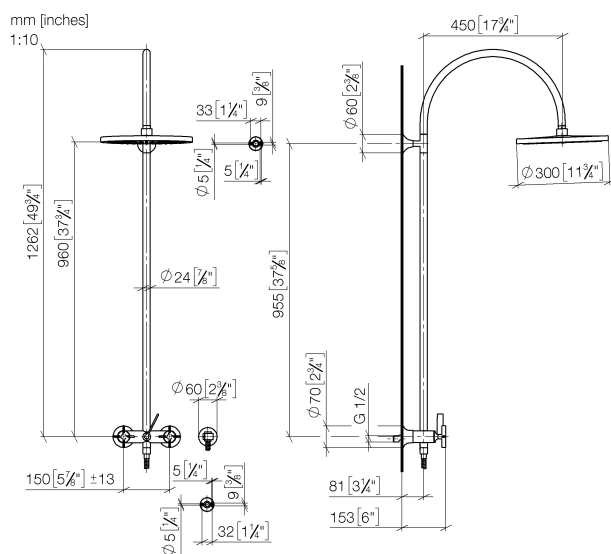

Душ - VAIA

Душевая стойка с душевым смесителем - хром

Артикулный номер: 26 632 809-00

- вылет душа со стойкой 450 мм
- верхний душ: дождевая струя
- тропический верхний душ Ø 300 мм
- Верхний душ с системой защиты от известковых отложений
- расход душа макс. 14 л/мин
- поворотный переключатель душевая стойка / ручной душ
- розетка для душевой штанги Ø 60 мм
- накладные розетки Ø 60 мм
- штихмас 150 мм ± 13 мм
- Металлический душевой шланг 1500 мм
- присоединение 1/2"
- Диаметр трубы 23,5 мм
- Группа смесителей согл. DIN 4109: 1
- В данное изделие ручной душ не входит!

хром

Для данного артикула требуются комплектующие.

размерный чертеж

Все величины в мм / дюймах = мм x 0,0394

Душ - VAIA

Душевая стойка с душевым смесителем - хром

Артикульный номер: 26 632 809-00

график расхода

Душ - VAIA

Душевая стойка с душевым смесителем - хром

Артикулльный номер: 26 632 809-00

Другие варианты поверхностей

платина матовая
26 632 809-06

платина
26 632 809-08

латунь сатирированная
26 632 809-28

Dark Platinum matt
26 632 809-99

28 018 979-00

Ручной душ - хром