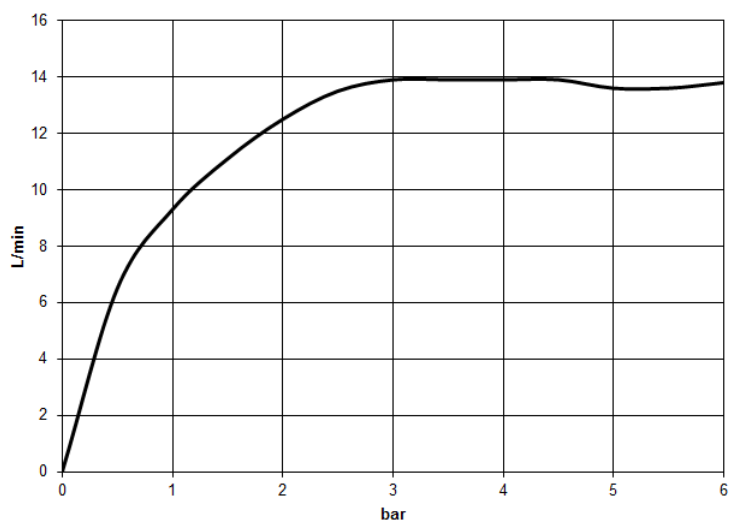

хром

Для данного артикула требуются комплектующие.

размерный чертеж

Все величины в мм / дюймах = мм x 0,0394

Душ - VAIA

Душевая стойка с душевым смесителем - хром

Артикульный номер: 26 632 809-00

график расхода