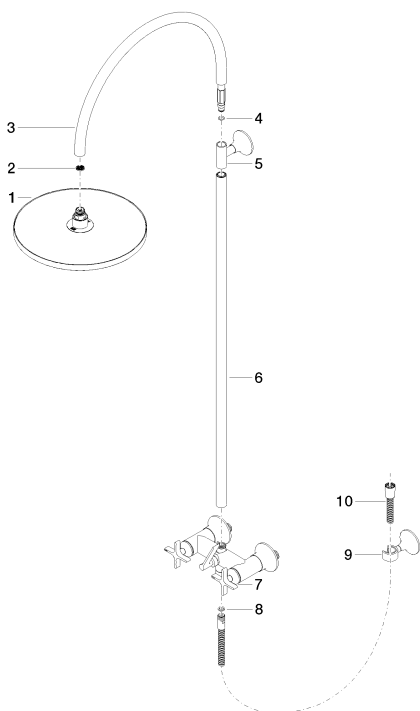

Душ - VAIA

Душевая стойка с душевым смесителем - хром

Артикульный номер: 26 632 809-00

- вылет душа со стойкой 450 мм
- верхний душ: дождевая струя
- тропический верхний душ Ø 300 мм
- Верхний душ с системой защиты от известковых отложений
- расход душа макс. 14 л/мин
- поворотный переключатель душевая стойка / ручной душ
- розетка для душевой штанги Ø 60 мм
- накладные розетки Ø 60 мм
- штихмас 150 мм ± 13 мм
- Металлический душевой шланг 1500 мм
- присоединение 1/2"
- Диаметр трубы 23,5 мм
- Группа смесителей согл. DIN 4109: 1
- В данное изделие ручной душ не входит!

Ручной душ - хром

28 012 979-00 0010

Ручной душ - хром

28 016 979-00

Ручной душ - хром

28 016 979-00 0010

Ручной душ - хром

28 017 979-00

Ручной душ - хром

28 017 979-00 0010

Ручной душ - хром

28 018 979-00

Ручной душ - хром

Душ - VAIA

Душевая стойка с душевым смесителем - хром

Артикульный номер: 26 632 809-00

Спецификация запасных частей

№	Артикульный №	Наименование	Расходуемое кол-во
1	04 12 05 091 00-00	Верхний душ Ø 300 мм - хром	1
2	09 23 01 039 90	Ситовое уплотнение Ø 19 x 5,5 мм -	1
3	04 28 22 346 00-00		1
4	09 14 10 008 90	O-Ring 10,0 x 2,0 мм -	1
5	90 17 11 148 00-00		1
7	04 17 10 020 03-00		2
8	09 14 20 026 90	Прокладка Centellen WS 3820 14 x 8 x 2 мм Centellen WS 3820 -	1
9	28 050 809-00	держатель для душа - хром	1
10	28 304 970-00	Металлический шланг для душа 1/2" x 3/8" x 1500 мм - хром	1