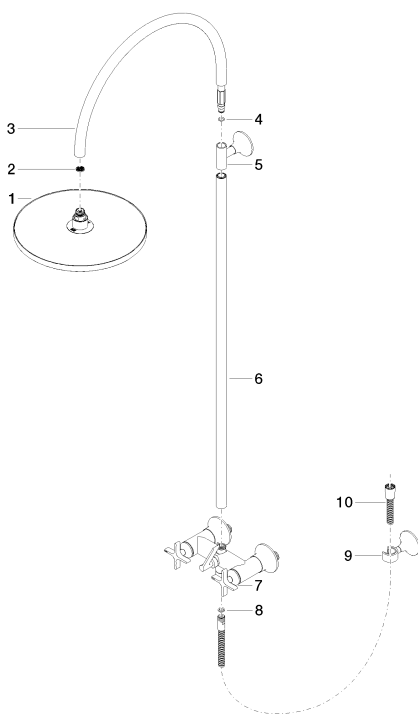

Душ - VAIA

Душевая стойка с душевым смесителем - хром

Артикулльный номер: 26 632 809-00

Спецификация запасных частей

№	Артикулльный №	Наименование	Расходуемое кол-во
1	04 12 05 091 00-00	Верхний душ Ø 300 мм - хром	1
2	09 23 01 039 90	Ситовое уплотнение Ø 19 x 5,5 мм -	1
3	04 28 22 346 00-00		1
4	09 14 10 008 90	O-Ring 10,0 x 2,0 мм -	1
5	90 17 11 148 00-00		1
7	04 17 10 020 03-00		2
8	09 14 20 026 90	Прокладка Centellen WS 3820 14 x 8 x 2 мм Centellen WS 3820 -	1
9	28 050 809-00	держатель для душа - хром	1
10	28 304 970-00	Металлический шланг для душа 1/2" x 3/8" x 1500 мм - хром	1