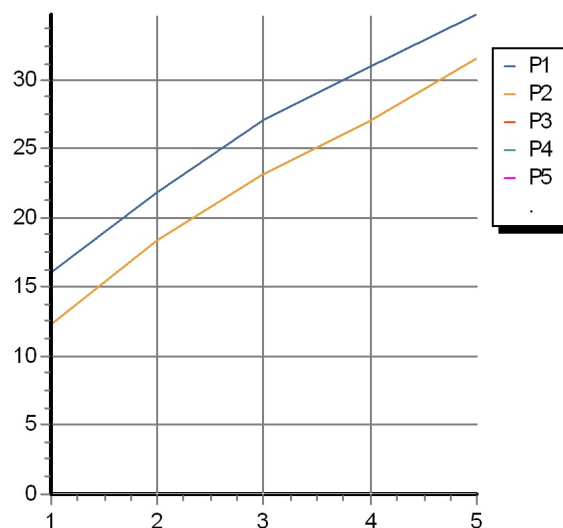

## BELLAGIO

ZB1228

Certificazioni / Certifications

BELGIO

BELGAQUA

## BELLAGIO

ZB1228

Portate / Flowrates (lt/min)

PRESSIONE PRESSURE	1 BAR	2 BAR	3 BAR	4 BAR	5 BAR
<i>P1</i> BOCCA VASCA WALL SPOUT	16	21,8	27	31	34,7
<i>P2</i> DOCCETTA HANDSHOWER	12,3	18,3	23,2	27,05	31,5
<i>P3</i>					
<i>P4</i>					
<i>P5</i>					

## BELLAGIO

ZB1228

Pesi e Misure / Weights and Sizes

Peso ( Kg ) Weight ( lb )	4,80 ( Kg )	10,58 ( lb )
Volume test ( dc3 ) - ( in3 )	19,51 ( dc3 )	1190,57 ( in3 )
h ( mm ) - ( in )	240,00 ( mm )	9,45 ( in )
L1 ( mm ) - ( in )	250,00 ( mm )	9,84 ( in )
L2 ( mm ) - ( in )	325,00 ( mm )	12,80 ( in )