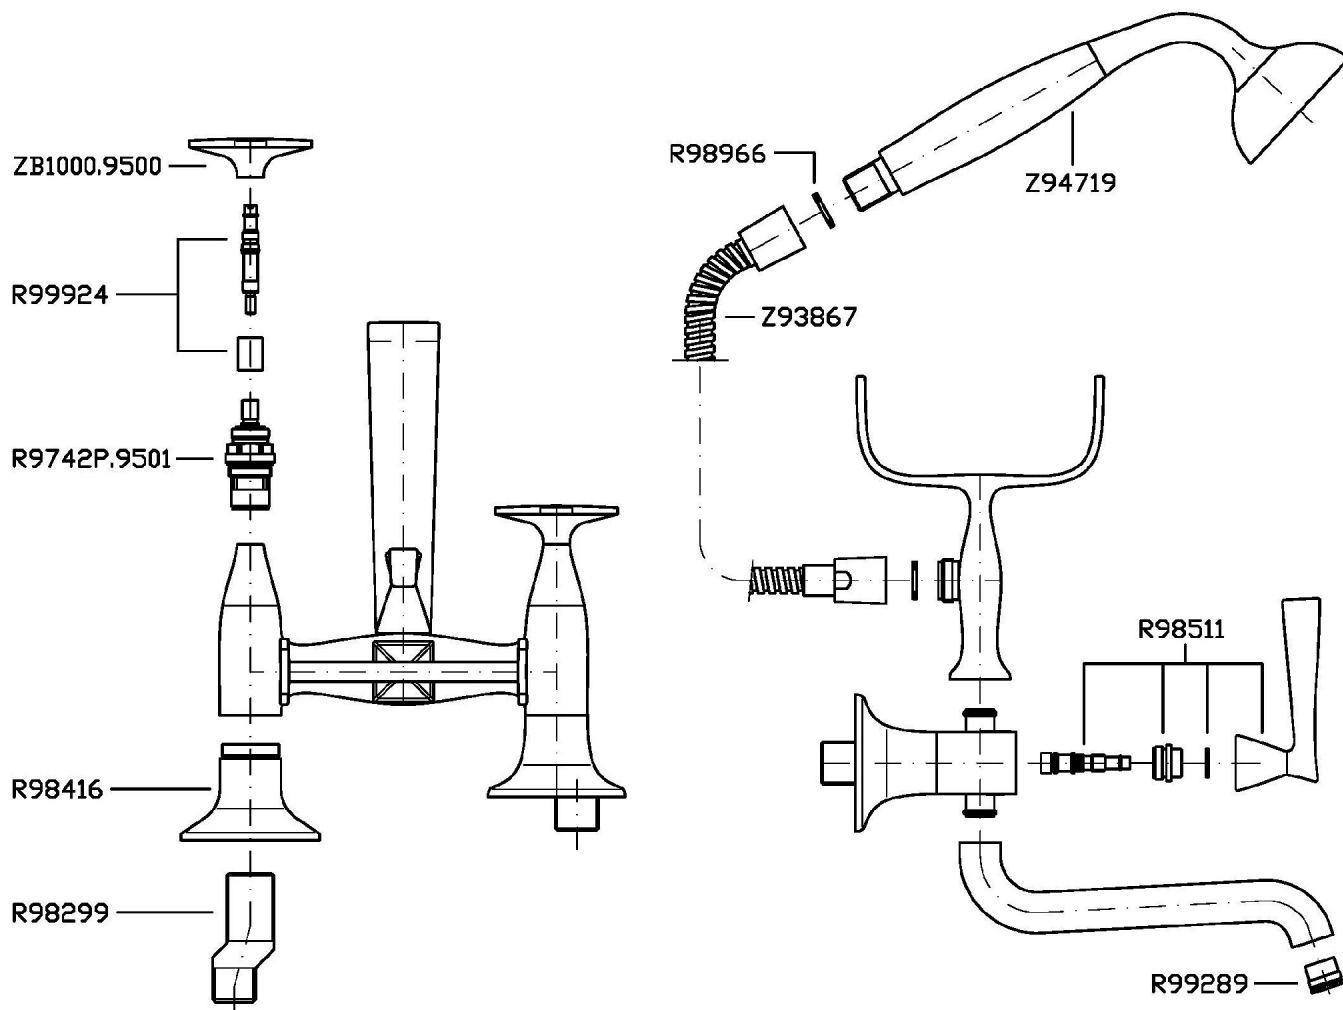

BELLAGIO

ZB1228

Esplosi / Exploded