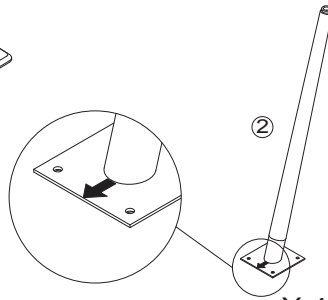

C498L05

---

20 min

x1

x2

X 1

X 4

M6 X 15mm  
A = 16PCS

Ä9X 2mm  
B = 16PCS

Ä12 X 1mm  
C = 16PCS

D = 1PC

1

**JULIÀ GRUP Furniture Solutions S.L.**

B-17616277

Pol. Ind. Bosc d'en Cuca  
C / Tallers, 14

17410 Sils SPAIN  
[info@juliagrup.com](mailto:info@juliagrup.com)