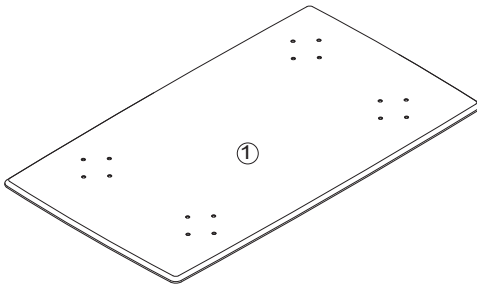

C498L05

---

20 min

x1

x2

X 1

X 4

M6 X 15mm  
A = 16PCS

Ä9X 2mm  
B = 16PCS

Ä12 X 1mm  
C = 16PCS

D = 1PC

1

**JULIÀ GRUP Furniture Solutions S.L.**

B-17616277

Pol. Ind. Bosc d'en Cuca  
C / Tallers, 14

17410 Sils SPAIN  
[info@juliagrup.com](mailto:info@juliagrup.com)