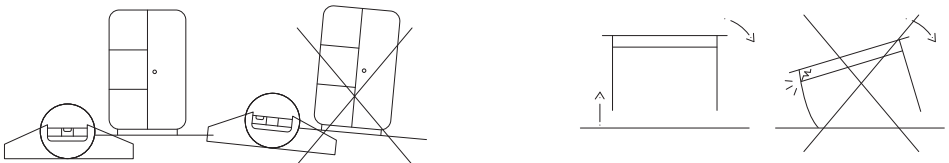

C498L05

---

20 min

x1

x2

X 1

X 4

M6 X 15mm  
A = 16PCS

Ä9X 2mm  
B = 16PCS

Ä12 X 1mm  
C = 16PCS

D = 1PC

1

**JULIÀ GRUP Furniture Solutions S.L.**

B-17616277

Pol. Ind. Bosc d'en Cuca  
C / Tallers, 14

17410 Sils SPAIN  
[info@juliagrup.com](mailto:info@juliagrup.com)