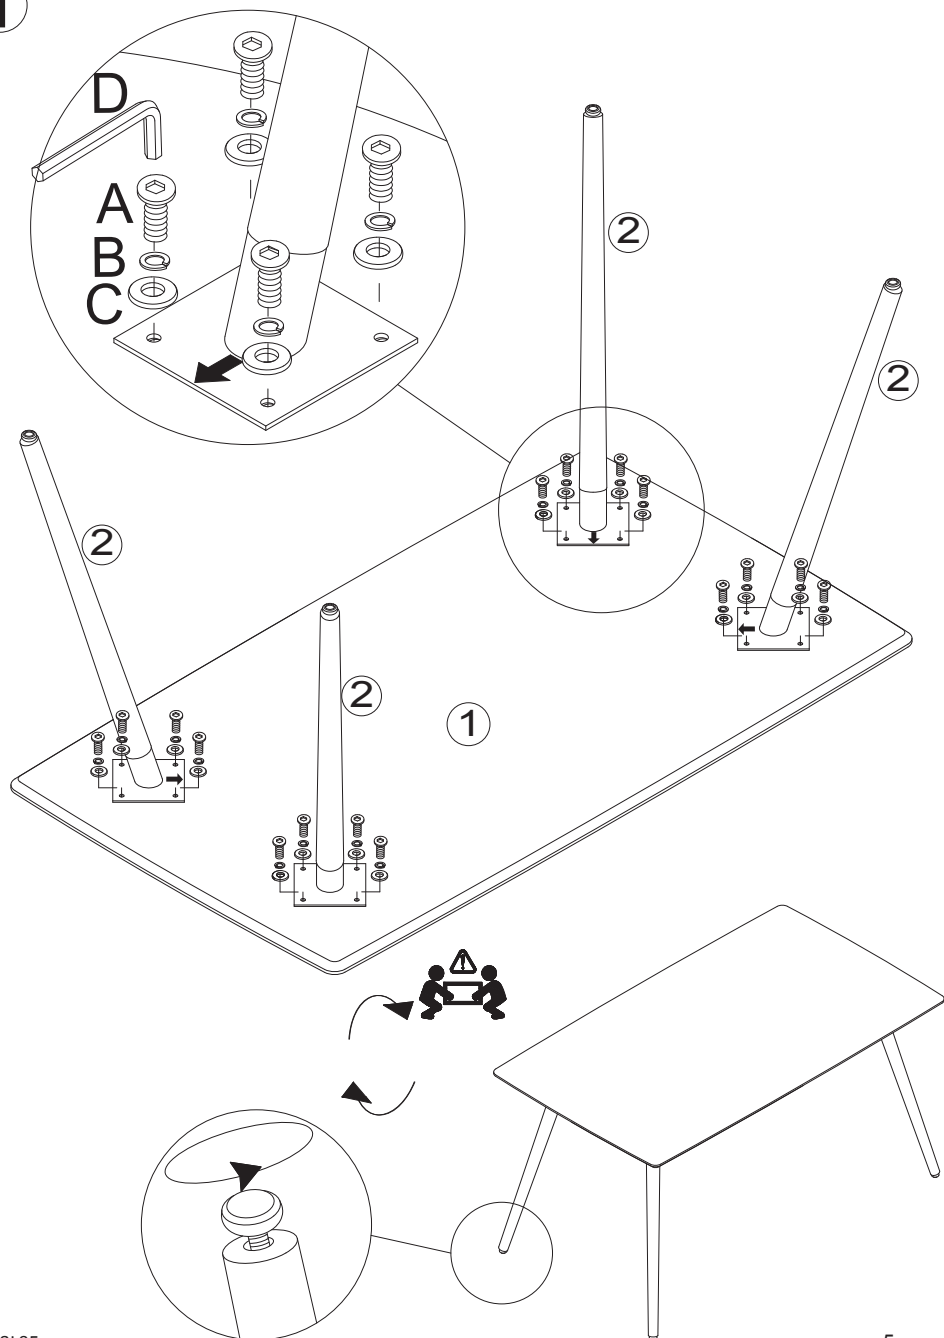

Ä9X 2mm  
B = 16PCS

Ä12 X 1mm  
C = 16PCS

D = 1PC

1

**JULIÀ GRUP Furniture Solutions S.L.**

B-17616277

Pol. Ind. Bosc d'en Cuca  
C / Tallers, 14

17410 Sils SPAIN  
[info@juliagrup.com](mailto:info@juliagrup.com)