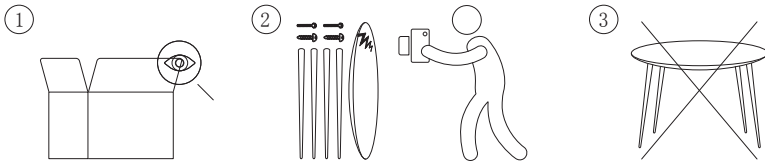

C498L05

---

20 min

x1

x2

X 1

X 4

M6 X 15mm  
A = 16PCS

Ä9X 2mm  
B = 16PCS

Ä12 X 1mm  
C = 16PCS

D = 1PC

1

**JULIÀ GRUP Furniture Solutions S.L.**

B-17616277

Pol. Ind. Bosc d'en Cuca  
C / Tallers, 14

17410 Sils SPAIN  
[info@juliagrup.com](mailto:info@juliagrup.com)