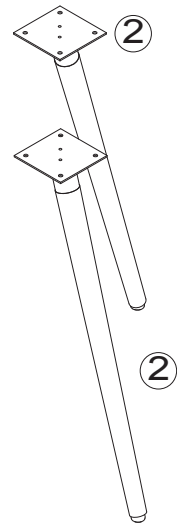

C498L05

---

20 min

x1

x2

X 1

X 4

M6 X 15mm  
A = 16PCS

Ä9X 2mm  
B = 16PCS

Ä12 X 1mm  
C = 16PCS

D = 1PC

1

**JULIÀ GRUP Furniture Solutions S.L.**

B-17616277

Pol. Ind. Bosc d'en Cuca  
C / Tallers, 14

17410 Sils SPAIN  
[info@juliagrup.com](mailto:info@juliagrup.com)