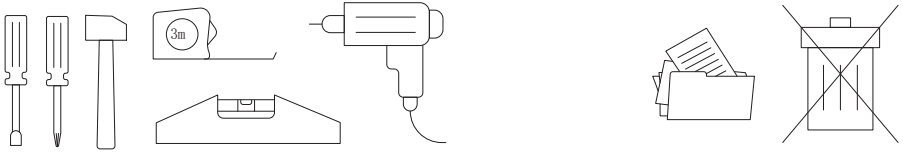

C498L05

---

20 min

x1

x2

X 1

X 4

M6 X 15mm  
A = 16PCS

Ä9X 2mm  
B = 16PCS

Ä12 X 1mm  
C = 16PCS

D = 1PC

1

**JULIÀ GRUP Furniture Solutions S.L.**

B-17616277

Pol. Ind. Bosc d'en Cuca  
C / Tallers, 14

17410 Sils SPAIN  
[info@juliagrup.com](mailto:info@juliagrup.com)