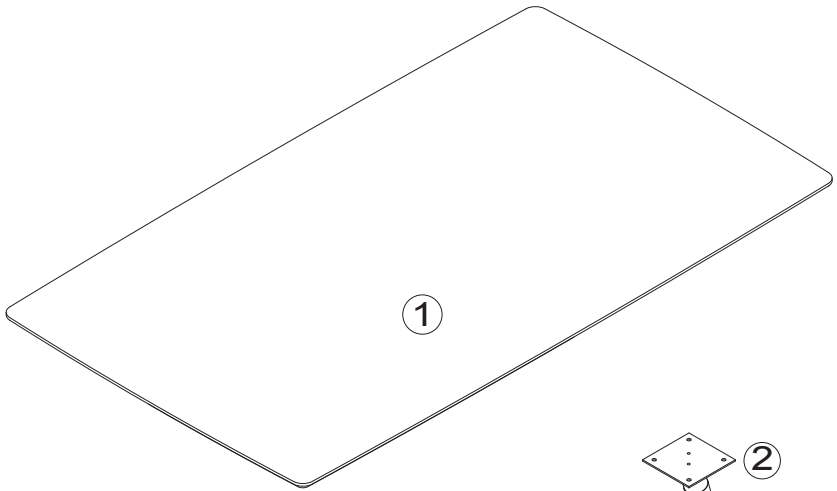

C498L05

---

20 min

x1

x2

X 1

X 4

M6 X 15mm  
A = 16PCS

Ä9X 2mm  
B = 16PCS

Ä12 X 1mm  
C = 16PCS

D = 1PC

1

**JULIÀ GRUP Furniture Solutions S.L.**

B-17616277

Pol. Ind. Bosc d'en Cuca  
C / Tallers, 14

17410 Sils SPAIN  
[info@juliagrup.com](mailto:info@juliagrup.com)