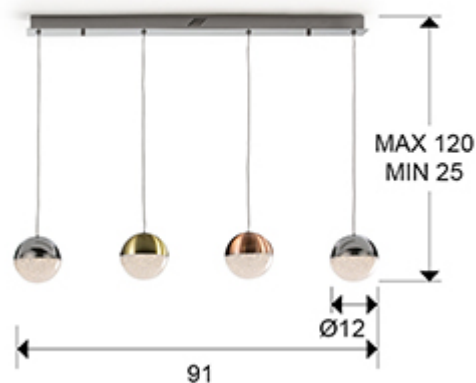

## Sphere

793659D

Люстры

Подвесной светильник LED из металла с 4 ламп., покрытие "хром". Плафоны сферические 12Ø см из поликарбоната с фактурной внутр.поверхностью и металла с сатин. покрытием "медь" и "латунь", с покр."хром", с регул.высотой, 19,2W LED, 1152 Lm, 3000 K. ДИМ

### РАЗМЕРЫ

Размеры: ↔ 91,0 ↓ 12,0 ↗ 12,0 см  
 Вес: 3,2 Kg

### РАЗМЕРЫ УПАКОВКИ

Вес: 4,1 Kg  
 Объем: 0,0500м³  
 Размеры: ↔ 92,0 ↓ 27,0 ↗ 20,0 см