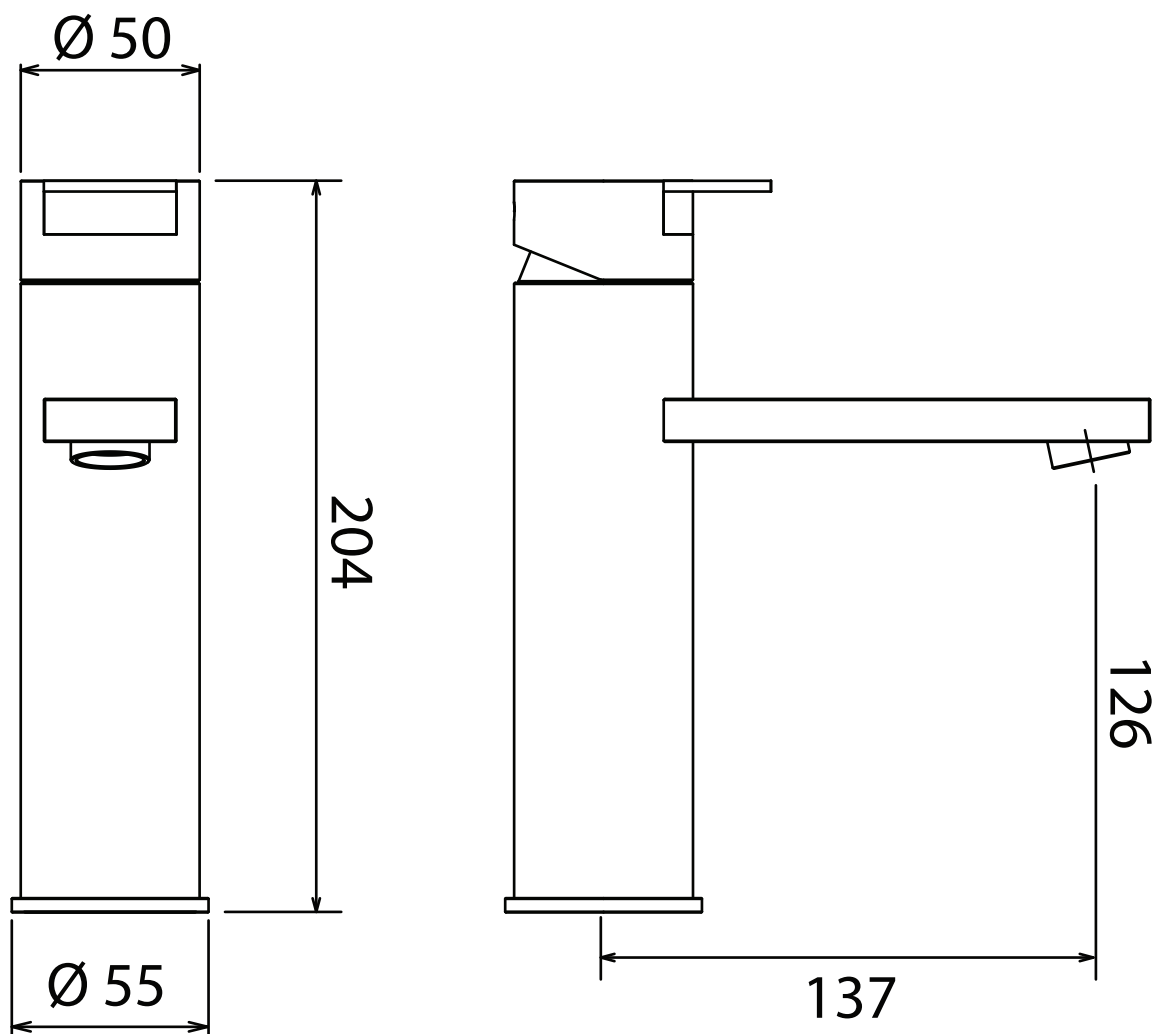

TEK

TEK 001

Top-mounted mixer for basin
Miscelatore lavabo da piano
Mezcladora de llano para lavabos
Mitigeur au plan pour lavabo
Mischer für Waschbecken