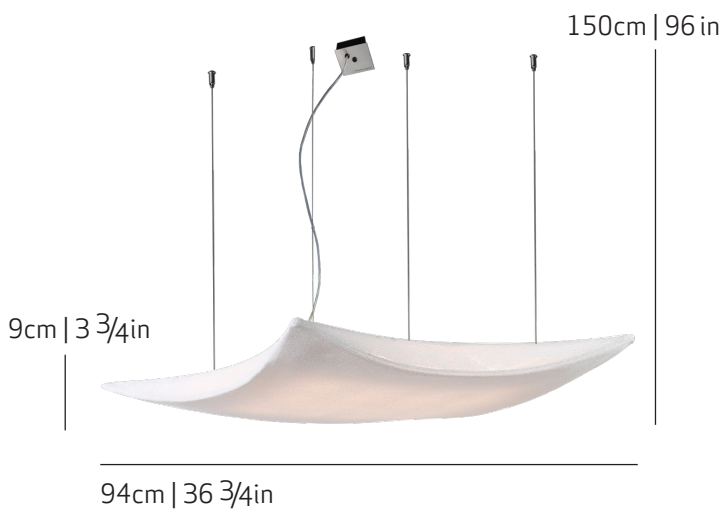

KITE

by Arturo Álvarez

Ref: KT04G

DATOS TÉCNICOS:
TECHNICAL INFORMATION:

KT04G

KT04G-D con regulador | with dimmer
SILICONA | SILICONE

Un color | One colour

METAL

SOPORTE | FRAME
Tensores
Tie rod

CABLE

Transparente
Transparent
230V - 50Hz

⇔ **G5** - Max. 4x24 W

Opción bombillas de color
Coloured bulb options

120V - 60Hz

⇔ **T5 HO Bi-pin** - 4x24 W

DATOS DE CONTACTO:
CONTACT INFORMATION: