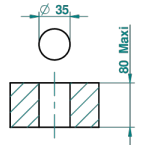

BEYOND CRYSTAL С ХРУСТАЛЕМ ЦВЕТА "АКВАМАРИН"

U6G-50/4/VG

THG®
PARIS

Переключатель наворотный 2 входа 3/4", один выход 3/4" и один выход 1x1/2"

52912

16/04/2014

ХАРАКТЕРИСТИКИ

- Beyond crystal с хрусталём цвета "Аквамарин"
- Переключатель наворотный 2 входа 3/4", один выход 3/4" и один выход 1x1/2"

ДОСТУПНЫЕ ВАРИАНТЫ ПОКРЫТИЙ

Blush PVD - H62
Graphite PVD - H64
Matt Umber PVD - H67
Matt blush PVD - H60
Matt graphite PVD - H65
Umber PVD - H66

Аранья (чёрный никель) - D24
Золото - F01
Матовое золото - F07
Матовое светлое золото - F31
Матовый хром - C02
Покрытие PVD бронза - F33

Покрытие PVD золотистый цвет - H52
Покрытие PVD латунь - H49
Покрытие PVD матовая бронза - F34
Покрытие PVD матовая латунь - H50
Покрытие PVD матовый золотистый - H53
Покрытие PVD матовый никель - H56

Покрытие PVD никель - H55
Розовое золото - F27
Сатинированное золото - F03
Сатинированный хром - C03
Светлое золото - F30
Серебро с родием - F18

Состаренный никель - H28
Хром - A02
Хром/золото - G02