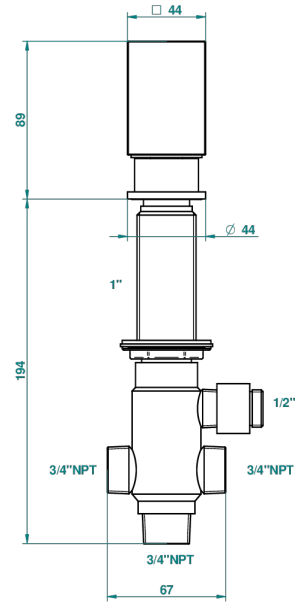

BEYOND CRYSTAL С ХРУСТАЛЕМ ЦВЕТА "АКВАМАРИН"

U6G-50/4/VG

THG®
PARIS

Переключатель наворотный 2 входа 3/4", один выход 3/4" и один выход 1x1/2"

52912

16/04/2014

ХАРАКТЕРИСТИКИ

- Beyond crystal с хрусталём цвета "Аквамарин"
- Переключатель наворотный 2 входа 3/4", один выход 3/4" и один выход 1x1/2"

ДОСТУПНЫЕ ВАРИАНТЫ ПОКРЫТИЙ

Blush PVD - H62
Graphite PVD - H64
Matt Umber PVD - H67
Matt blush PVD - H60
Matt graphite PVD - H65
Umber PVD - H66

Аранья (чёрный никель) - D24
Золото - F01
Матовое золото - F07
Матовое светлое золото - F31
Матовый хром - C02
Покрытие PVD бронза - F33

Покрытие PVD золотистый цвет - H52
Покрытие PVD латунь - H49
Покрытие PVD матовая бронза - F34
Покрытие PVD матовая латунь - H50
Покрытие PVD матовый золотистый - H53
Покрытие PVD матовый никель - H56

Покрытие PVD никель - H55
Розовое золото - F27
Сатинированное золото - F03
Сатинированный хром - C03
Светлое золото - F30
Серебро с родием - F18

Состаренный никель - H28
Хром - A02
Хром/золото - G02