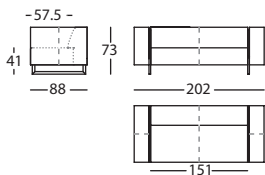

121 LIMÓN
LEMON CITRON112 MALAQUITA
MALACHITE122 ÓPALO
OPAL OPALE

113 MANGO

123 ULTRAMAR

124 CHAMPAGNE

125 BERENGENA
AUBERGINE093 GRIS CUARZO
QUARTZ GREY
GRIS QUARTZ096 CREMA
CREAM CRÈME095 GRIS SEDA
SILK GREY
GRIS SOIE001 NEGRO
BLACK NOIR005 BLANCO
WHITE BLANC**102.11.M.3**MOON SILLON 112 BRAZO ALTO
MOON ARMCHAIR 112 WIDE AND HIGH ARM
MOON FAUTEUIL 112 BRAS LARGE ET HAUT0,74 m³ / 1 Pack. / 45,0 kg**102.11.Q.3**MOON SOFA 142 BRAZO ALTO
MOON SOFA 142 WIDE AND HIGH ARM
MOON CANAPE 142 BRAS LARGE ET HAUT0,94 m³ / 1 Pack. / 50,0 kg**102.11.T.3**MOON SOFA 172 BRAZO ALTO
MOON SOFA 172 WIDE AND HIGH ARM
MOON CANAPE 172 BRAS LARGE ET HAUT1,11 m³ / 1 Pack. / 59,0 kg**102.11.W.3**MOON SOFA 202 BRAZO ALTO
MOON SOFA 202 WIDE AND HIGH ARM
MOON CANAPE 202 BRAS LARGE ET HAUT1,35 m³ / 1 Pack. / 61,0 kg**102.11.Z.3**MOON SOFA 232 BRAZO ALTO
MOON SOFA 232 WIDE AND HIGH ARM
MOON CANAPE 232 BRAS LARGE ET HAUT1,56 m³ / 1 Pack. / 64,0 kg**102.11.M.1**MOON SILLON 112 BRAZO BAJO
MOON ARMCHAIR 112 WIDE AND LOW ARM
MOON FAUTEUIL 112 BRAS LARGE ET BAS0,74 m³ / 1 Pack. / 45,0 kg**102.11.Q.1**MOON SOFA 142 BRAZO BAJO
MOON SOFA 142 WIDE AND LOW ARM
MOON CANAPE 142 BRAS LARGE ET BAS0,94 m³ / 1 Pack. / 50,0 kg**102.11.T.1**MOON SOFA 172 BRAZO BAJO
MOON SOFA 172 WIDE AND LOW ARM
MOON CANAPE 172 BRAS LARGE ET BAS1,11 m³ / 1 Pack. / 59,0 kg**102.11.W.1**MOON SOFA 202 BRAZO BAJO
MOON SOFA 202 WIDE AND LOW ARM
MOON CANAPE 202 BRAS LARGE ET BAS1,35 m³ / 1 Pack. / 61,0 kg**102.11.Z.1**MOON SOFA 232 BRAZO BAJO
MOON SOFA 232 WIDE AND LOW ARM
MOON CANAPE 232 BRAS LARGE ET BAS1,56 m³ / 1 Pack. / 64,0 kg