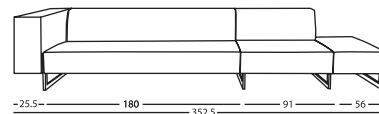

EXPLICACION DEL MODELO

Con Moon, Rafa García ha ideado un diseño con un ADN 100% modular. A Moon le podemos pedir la Luna. Partiendo de 3 brazos, 5 módulos de diferentes medidas y un puf, su componibilidad es infinita. Módulo a módulo podemos reconstruir el espacio, por ello este diseño se convierte en la pieza ideal para cualquier proyecto de contract, para cualquier necesidad.

Moon se puede tapizar tanto en tela, piel o piel sintética.

Las patas son de madera de haya lacadas o tintadas.

IMPORTANTE

Estructura tapizada fija, no desenfundable.

El nexo entre diferentes módulos se realiza mediante una pata central de 2,5cm de ancho, que hay que sumar a la medida total del conjunto. Los brazos ya incorporan esta pata de unión en su medida total (ver técnico). El ángulo y el puf no se pueden unir al brazo. La unión entre módulos y ángulo se realiza mediante carracas.

Las solicitudes de composiciones modulares deben adjuntar un plano en planta al realizar el pedido. La mano (derecha/izquierda) se interpreta siempre viendo el dibujo de frente.

Por favor, indique en el pedido la opción de acabado deseada para las patas (muestras para haya tintado o lacados).

CARACTERISTICAS TECNICAS

TELA Y PIEL

- Estructura de madera forrada en espuma CMHR 30kg de 13mm.
- Bastidor de asiento preparado con cincha NEA de 80mm y espuma CMHR 35kg, con una parte superior en CMHR 30kg.
- Respaldo preparado con DM, espuma CMHR 30kg y la parte superior en densidad 40kg.
- Patas de madera de haya lacadas o tintadas.

DESCRIPTION

With the Moon, Rafa García has created a design with modularity in its DNA; three arms, five modules with different measurements and a pouf enable endless combinations. Module by module, one can redefine a space, making this design an ideal piece for any demanding project.