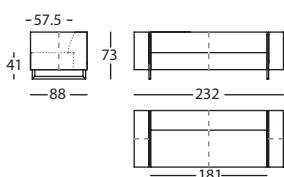

121 LIMÓN
LEMON CITRON112 MALAQUITA
MALACHITE122 ÓPALO
OPAL OPALE

113 MANGO

123 ULTRAMAR

124 CHAMPAGNE

125 BERENGENA
AUBERGINE093 GRIS CUARZO
QUARTZ GREY
GRIS QUARTZ096 CREMA
CREAM CRÈME095 GRIS SEDA
SILK GREY
GRIS SOIE001 NEGRO
BLACK NOIR005 BLANCO
WHITE BLANC**102.11.M.3**MOON SILLON 112 BRAZO ALTO
MOON ARMCHAIR 112 WIDE AND HIGH ARM
MOON FAUTEUIL 112 BRAS LARGE ET HAUT0,74 m³ / 1 Pack. / 45,0 kg**102.11.Q.3**MOON SOFA 142 BRAZO ALTO
MOON SOFA 142 WIDE AND HIGH ARM
MOON CANAPE 142 BRAS LARGE ET HAUT0,94 m³ / 1 Pack. / 50,0 kg**102.11.T.3**MOON SOFA 172 BRAZO ALTO
MOON SOFA 172 WIDE AND HIGH ARM
MOON CANAPE 172 BRAS LARGE ET HAUT1,11 m³ / 1 Pack. / 59,0 kg**102.11.W.3**MOON SOFA 202 BRAZO ALTO
MOON SOFA 202 WIDE AND HIGH ARM
MOON CANAPE 202 BRAS LARGE ET HAUT1,35 m³ / 1 Pack. / 61,0 kg**102.11.Z.3**MOON SOFA 232 BRAZO ALTO
MOON SOFA 232 WIDE AND HIGH ARM
MOON CANAPE 232 BRAS LARGE ET HAUT1,56 m³ / 1 Pack. / 64,0 kg**102.11.M.1**MOON SILLON 112 BRAZO BAJO
MOON ARMCHAIR 112 WIDE AND LOW ARM
MOON FAUTEUIL 112 BRAS LARGE ET BAS0,74 m³ / 1 Pack. / 45,0 kg**102.11.Q.1**MOON SOFA 142 BRAZO BAJO
MOON SOFA 142 WIDE AND LOW ARM
MOON CANAPE 142 BRAS LARGE ET BAS0,94 m³ / 1 Pack. / 50,0 kg**102.11.T.1**MOON SOFA 172 BRAZO BAJO
MOON SOFA 172 WIDE AND LOW ARM
MOON CANAPE 172 BRAS LARGE ET BAS1,11 m³ / 1 Pack. / 59,0 kg**102.11.W.1**MOON SOFA 202 BRAZO BAJO
MOON SOFA 202 WIDE AND LOW ARM
MOON CANAPE 202 BRAS LARGE ET BAS1,35 m³ / 1 Pack. / 61,0 kg**102.11.Z.1**MOON SOFA 232 BRAZO BAJO
MOON SOFA 232 WIDE AND LOW ARM
MOON CANAPE 232 BRAS LARGE ET BAS1,56 m³ / 1 Pack. / 64,0 kg