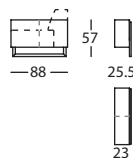

1,21 m³ / 1 Pack. / 57,0 kg

102.11.X.2

MOON SOFA 212 BRAZO ESTRECHO
MOON SOFA 212 NARROW AND HIGH ARM
MOON CANAPE 212 BRAS ETROIT ET HAUT

1,42 m³ / 1 Pack. / 60,0 kg

102.133.D

MOON BRAZO ALTO DCHO
MOON WIDE AND HIGH RIGHT ARM
MOON BRAS LARGE ET HAUT DROIT

0,16 m³ / - Pack. / 13,0 kg

102.133.I

MOON BRAZO ALTO IZDO
MOON WIDE AND HIGH LEFT ARM
MOON BRAS LARGE ET HAUT GAUCHE

0,16 m³ / - Pack. / 13,0 kg

102.131.D

MOON BRAZO BAJO DCHO
MOON WIDE AND LOW RIGHT ARM
MOON BRAS LARGE ET BAS DROIT

0,16 m³ / - Pack. / 13,0 kg

102.131.I

MOON BRAZO BAJO IZDO
MOON WIDE AND LOW LEFT ARM
MOON BRAS LARGE ET BAS GAUCHE

0,16 m³ / - Pack. / 13,0 kg

102.132.D

MOON BRAZO ESTRECHO DCHO
MOON NARROW AND HIGH RIGHT ARM
MOON BRAS ETROIT ET HAUT DROIT

0,09 m³ / - Pack. / 11,0 kg

102.132.I

MOON BRAZO ESTRECHO IZDO
MOON NARROW AND HIGH LEFT ARM
MOON BRAS ETROIT ET HAUT DROIT

0,09 m³ / - Pack. / 11,0 kg

102.121.G

MOON MOD 61
MOON MODULE 61
MOON MODULE 61

0,42 m³ / 1 Pack. / 19,0 kg