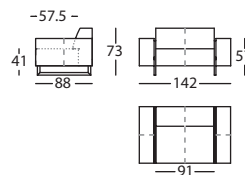

121 LIMÓN
LEMON CITRON112 MALAQUITA
MALACHITE122 ÓPALO
OPAL OPALE

113 MANGO

123 ULTRAMAR

124 CHAMPAGNE

125 BERENGENA
AUBERGINE093 GRIS CUARZO
QUARTZ GREY
GRIS QUARTZ096 CREMA
CREAM CRÈME095 GRIS SEDA
SILK GREY
GRIS SOIE001 NEGRO
BLACK NOIR005 BLANCO
WHITE BLANC**102.11.M.3**MOON SILLON 112 BRAZO ALTO
MOON ARMCHAIR 112 WIDE AND HIGH ARM
MOON FAUTEUIL 112 BRAS LARGE ET HAUT0,74 m³ / 1 Pack. / 45,0 kg**102.11.Q.3**MOON SOFA 142 BRAZO ALTO
MOON SOFA 142 WIDE AND HIGH ARM
MOON CANAPE 142 BRAS LARGE ET HAUT0,94 m³ / 1 Pack. / 50,0 kg**102.11.T.3**MOON SOFA 172 BRAZO ALTO
MOON SOFA 172 WIDE AND HIGH ARM
MOON CANAPE 172 BRAS LARGE ET HAUT1,11 m³ / 1 Pack. / 59,0 kg**102.11.W.3**MOON SOFA 202 BRAZO ALTO
MOON SOFA 202 WIDE AND HIGH ARM
MOON CANAPE 202 BRAS LARGE ET HAUT1,35 m³ / 1 Pack. / 61,0 kg**102.11.Z.3**MOON SOFA 232 BRAZO ALTO
MOON SOFA 232 WIDE AND HIGH ARM
MOON CANAPE 232 BRAS LARGE ET HAUT1,56 m³ / 1 Pack. / 64,0 kg**102.11.M.1**MOON SILLON 112 BRAZO BAJO
MOON ARMCHAIR 112 WIDE AND LOW ARM
MOON FAUTEUIL 112 BRAS LARGE ET BAS0,74 m³ / 1 Pack. / 45,0 kg**102.11.Q.1**MOON SOFA 142 BRAZO BAJO
MOON SOFA 142 WIDE AND LOW ARM
MOON CANAPE 142 BRAS LARGE ET BAS0,94 m³ / 1 Pack. / 50,0 kg**102.11.T.1**MOON SOFA 172 BRAZO BAJO
MOON SOFA 172 WIDE AND LOW ARM
MOON CANAPE 172 BRAS LARGE ET BAS1,11 m³ / 1 Pack. / 59,0 kg**102.11.W.1**MOON SOFA 202 BRAZO BAJO
MOON SOFA 202 WIDE AND LOW ARM
MOON CANAPE 202 BRAS LARGE ET BAS1,35 m³ / 1 Pack. / 61,0 kg**102.11.Z.1**MOON SOFA 232 BRAZO BAJO
MOON SOFA 232 WIDE AND LOW ARM
MOON CANAPE 232 BRAS LARGE ET BAS1,56 m³ / 1 Pack. / 64,0 kg