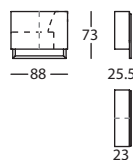

0,80 m³ / 1 Pack. / 46,0 kg

102.11.R.2

MOON SOFA 152 BRAZO ESTRECHO
MOON SOFA 152 NARROW AND HIGH ARM
MOON CANAPE 152 BRAS ETROIT ET HAUT

0,97 m³ / 1 Pack. / 55,0 kg

102.11.U.2

MOON SOFA 182 BRAZO ESTRECHO
MOON SOFA 182 NARROW AND HIGH ARM
MOON CANAPE 182 BRAS ETROIT ET HAUT

1,21 m³ / 1 Pack. / 57,0 kg

102.11.X.2

MOON SOFA 212 BRAZO ESTRECHO
MOON SOFA 212 NARROW AND HIGH ARM
MOON CANAPE 212 BRAS ETROIT ET HAUT

1,42 m³ / 1 Pack. / 60,0 kg

102.133.D

MOON BRAZO ALTO DCHO
MOON WIDE AND HIGH RIGHT ARM
MOON BRAS LARGE ET HAUT DROIT

0,16 m³ / - Pack. / 13,0 kg

102.133.I

MOON BRAZO ALTO IZDO
MOON WIDE AND HIGH LEFT ARM
MOON BRAS LARGE ET HAUT GAUCHE

0,16 m³ / - Pack. / 13,0 kg

102.131.D

MOON BRAZO BAJO DCHO
MOON WIDE AND LOW RIGHT ARM
MOON BRAS LARGE ET BAS DROIT

0,16 m³ / - Pack. / 13,0 kg

102.131.I

MOON BRAZO BAJO IZDO
MOON WIDE AND LOW LEFT ARM
MOON BRAS LARGE ET BAS GAUCHE

0,16 m³ / - Pack. / 13,0 kg

102.132.D

MOON BRAZO ESTRECHO DCHO
MOON NARROW AND HIGH RIGHT ARM
MOON BRAS ETROIT ET HAUT DROIT