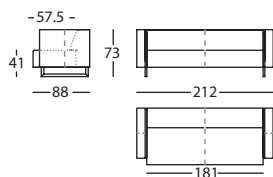

102.11.K.2

MOON SILLON 92 BRAZO ESTRECHO
MOON ARMCHAIR 92 NARROW AND HIGH ARM
MOON FAUTEUIL 92 BRAS ETROIT ET HAUT

0,60 m³ / 1 Pack. / 41,0 kg

102.11.N.2

MOON SOFA 122 BRAZO ESTRECHO
MOON SOFA 122 NARROW AND HIGH ARM
MOON CANAPE 122 BRAS ETROIT ET HAUT

0,80 m³ / 1 Pack. / 46,0 kg

102.11.R.2

MOON SOFA 152 BRAZO ESTRECHO
MOON SOFA 152 NARROW AND HIGH ARM
MOON CANAPE 152 BRAS ETROIT ET HAUT

0,97 m³ / 1 Pack. / 55,0 kg

102.11.U.2

MOON SOFA 182 BRAZO ESTRECHO
MOON SOFA 182 NARROW AND HIGH ARM
MOON CANAPE 182 BRAS ETROIT ET HAUT

1,21 m³ / 1 Pack. / 57,0 kg

102.11.X.2

MOON SOFA 212 BRAZO ESTRECHO
MOON SOFA 212 NARROW AND HIGH ARM
MOON CANAPE 212 BRAS ETROIT ET HAUT

1,42 m³ / 1 Pack. / 60,0 kg

102.133.D

MOON BRAZO ALTO DCHO
MOON WIDE AND HIGH RIGHT ARM
MOON BRAS LARGE ET HAUT DROIT

0,16 m³ / - Pack. / 13,0 kg

102.133.I

MOON BRAZO ALTO IZDO
MOON WIDE AND HIGH LEFT ARM
MOON BRAS LARGE ET HAUT GAUCHE

0,16 m³ / - Pack. / 13,0 kg

102.131.D

MOON BRAZO BAJO DCHO
MOON WIDE AND LOW RIGHT ARM
MOON BRAS LARGE ET BAS DROIT