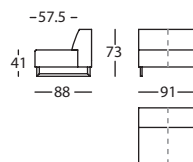

0,16 m³ / - Pack. / 13,0 kg

102.131.I

MOON BRAZO BAJO IZDO
MOON WIDE AND LOW LEFT ARM
MOON BRAS LARGE ET BAS GAUCHE

0,16 m³ / - Pack. / 13,0 kg

102.132.D

MOON BRAZO ESTRECHO DCHO
MOON NARROW AND HIGH RIGHT ARM
MOON BRAS ETROIT ET HAUT DROIT

0,09 m³ / - Pack. / 11,0 kg

102.132.I

MOON BRAZO ESTRECHO IZDO
MOON NARROW AND HIGH LEFT ARM
MOON BRAS ETROIT ET HAUT DROIT

0,09 m³ / - Pack. / 11,0 kg

102.121.G

MOON MOD 61
MOON MODULE 61
MOON MODULE 61

0,42 m³ / 1 Pack. / 19,0 kg