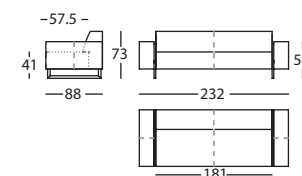

121 LIMÓN
LEMON CITRON112 MALAQUITA
MALACHITE122 ÓPALO
OPAL OPALE

113 MANGO

123 ULTRAMAR

124 CHAMPAGNE

125 BERENGENA
AUBERGINE093 GRIS CUARZO
QUARTZ GREY
GRIS QUARTZ096 CREMA
CREAM CRÈME095 GRIS SEDA
SILK GREY
GRIS SOIE001 NEGRO
BLACK NOIR005 BLANCO
WHITE BLANC**102.11.M.3**MOON SILLON 112 BRAZO ALTO
MOON ARMCHAIR 112 WIDE AND HIGH ARM
MOON FAUTEUIL 112 BRAS LARGE ET HAUT0,74 m³ / 1 Pack. / 45,0 kg**102.11.Q.3**MOON SOFA 142 BRAZO ALTO
MOON SOFA 142 WIDE AND HIGH ARM
MOON CANAPE 142 BRAS LARGE ET HAUT0,94 m³ / 1 Pack. / 50,0 kg**102.11.T.3**MOON SOFA 172 BRAZO ALTO
MOON SOFA 172 WIDE AND HIGH ARM
MOON CANAPE 172 BRAS LARGE ET HAUT1,11 m³ / 1 Pack. / 59,0 kg**102.11.W.3**MOON SOFA 202 BRAZO ALTO
MOON SOFA 202 WIDE AND HIGH ARM
MOON CANAPE 202 BRAS LARGE ET HAUT1,35 m³ / 1 Pack. / 61,0 kg**102.11.Z.3**MOON SOFA 232 BRAZO ALTO
MOON SOFA 232 WIDE AND HIGH ARM
MOON CANAPE 232 BRAS LARGE ET HAUT1,56 m³ / 1 Pack. / 64,0 kg**102.11.M.1**MOON SILLON 112 BRAZO BAJO
MOON ARMCHAIR 112 WIDE AND LOW ARM
MOON FAUTEUIL 112 BRAS LARGE ET BAS0,74 m³ / 1 Pack. / 45,0 kg**102.11.Q.1**MOON SOFA 142 BRAZO BAJO
MOON SOFA 142 WIDE AND LOW ARM
MOON CANAPE 142 BRAS LARGE ET BAS0,94 m³ / 1 Pack. / 50,0 kg**102.11.T.1**MOON SOFA 172 BRAZO BAJO
MOON SOFA 172 WIDE AND LOW ARM
MOON CANAPE 172 BRAS LARGE ET BAS1,11 m³ / 1 Pack. / 59,0 kg**102.11.W.1**MOON SOFA 202 BRAZO BAJO
MOON SOFA 202 WIDE AND LOW ARM
MOON CANAPE 202 BRAS LARGE ET BAS1,35 m³ / 1 Pack. / 61,0 kg**102.11.Z.1**MOON SOFA 232 BRAZO BAJO
MOON SOFA 232 WIDE AND LOW ARM
MOON CANAPE 232 BRAS LARGE ET BAS1,56 m³ / 1 Pack. / 64,0 kg