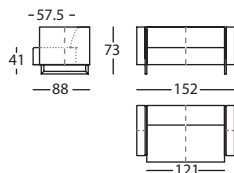

102.11.K.2

MOON SILLON 92 BRAZO ESTRECHO
MOON ARMCHAIR 92 NARROW AND HIGH ARM
MOON FAUTEUIL 92 BRAS ETROIT ET HAUT

0,60 m³ / 1 Pack. / 41,0 kg

102.11.N.2

MOON SOFA 122 BRAZO ESTRECHO
MOON SOFA 122 NARROW AND HIGH ARM
MOON CANAPE 122 BRAS ETROIT ET HAUT

0,80 m³ / 1 Pack. / 46,0 kg

102.11.R.2

MOON SOFA 152 BRAZO ESTRECHO
MOON SOFA 152 NARROW AND HIGH ARM
MOON CANAPE 152 BRAS ETROIT ET HAUT

0,97 m³ / 1 Pack. / 55,0 kg

102.11.U.2

MOON SOFA 182 BRAZO ESTRECHO
MOON SOFA 182 NARROW AND HIGH ARM
MOON CANAPE 182 BRAS ETROIT ET HAUT

1,21 m³ / 1 Pack. / 57,0 kg

102.11.X.2

MOON SOFA 212 BRAZO ESTRECHO
MOON SOFA 212 NARROW AND HIGH ARM
MOON CANAPE 212 BRAS ETROIT ET HAUT

1,42 m³ / 1 Pack. / 60,0 kg

102.133.D

MOON BRAZO ALTO DCHO
MOON WIDE AND HIGH RIGHT ARM
MOON BRAS LARGE ET HAUT DROIT