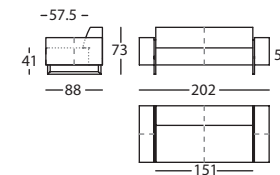

121 LIMÓN
LEMON CITRON112 MALAQUITA
MALACHITE122 ÓPALO
OPAL OPALE

113 MANGO

123 ULTRAMAR

124 CHAMPAGNE

125 BERENGENA
AUBERGINE093 GRIS CUARZO
QUARTZ GREY
GRIS QUARTZ096 CREMA
CREAM CRÈME095 GRIS SEDA
SILK GREY
GRIS SOIE001 NEGRO
BLACK NOIR005 BLANCO
WHITE BLANC**102.11.M.3**MOON SILLON 112 BRAZO ALTO
MOON ARMCHAIR 112 WIDE AND HIGH ARM
MOON FAUTEUIL 112 BRAS LARGE ET HAUT0,74 m³ / 1 Pack. / 45,0 kg**102.11.Q.3**MOON SOFA 142 BRAZO ALTO
MOON SOFA 142 WIDE AND HIGH ARM
MOON CANAPE 142 BRAS LARGE ET HAUT0,94 m³ / 1 Pack. / 50,0 kg**102.11.T.3**MOON SOFA 172 BRAZO ALTO
MOON SOFA 172 WIDE AND HIGH ARM
MOON CANAPE 172 BRAS LARGE ET HAUT1,11 m³ / 1 Pack. / 59,0 kg**102.11.W.3**MOON SOFA 202 BRAZO ALTO
MOON SOFA 202 WIDE AND HIGH ARM
MOON CANAPE 202 BRAS LARGE ET HAUT1,35 m³ / 1 Pack. / 61,0 kg**102.11.Z.3**MOON SOFA 232 BRAZO ALTO
MOON SOFA 232 WIDE AND HIGH ARM
MOON CANAPE 232 BRAS LARGE ET HAUT1,56 m³ / 1 Pack. / 64,0 kg**102.11.M.1**MOON SILLON 112 BRAZO BAJO
MOON ARMCHAIR 112 WIDE AND LOW ARM
MOON FAUTEUIL 112 BRAS LARGE ET BAS0,74 m³ / 1 Pack. / 45,0 kg**102.11.Q.1**MOON SOFA 142 BRAZO BAJO
MOON SOFA 142 WIDE AND LOW ARM
MOON CANAPE 142 BRAS LARGE ET BAS0,94 m³ / 1 Pack. / 50,0 kg**102.11.T.1**MOON SOFA 172 BRAZO BAJO
MOON SOFA 172 WIDE AND LOW ARM
MOON CANAPE 172 BRAS LARGE ET BAS1,11 m³ / 1 Pack. / 59,0 kg**102.11.W.1**MOON SOFA 202 BRAZO BAJO
MOON SOFA 202 WIDE AND LOW ARM
MOON CANAPE 202 BRAS LARGE ET BAS1,35 m³ / 1 Pack. / 61,0 kg**102.11.Z.1**MOON SOFA 232 BRAZO BAJO
MOON SOFA 232 WIDE AND LOW ARM
MOON CANAPE 232 BRAS LARGE ET BAS1,56 m³ / 1 Pack. / 64,0 kg