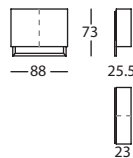

102.11.K.2

MOON SILLON 92 BRAZO ESTRECHO
MOON ARMCHAIR 92 NARROW AND HIGH ARM
MOON FAUTEUIL 92 BRAS ETROIT ET HAUT

0,60 m³ / 1 Pack. / 41,0 kg

102.11.N.2

MOON SOFA 122 BRAZO ESTRECHO
MOON SOFA 122 NARROW AND HIGH ARM
MOON CANAPE 122 BRAS ETROIT ET HAUT

0,80 m³ / 1 Pack. / 46,0 kg

102.11.R.2

MOON SOFA 152 BRAZO ESTRECHO
MOON SOFA 152 NARROW AND HIGH ARM
MOON CANAPE 152 BRAS ETROIT ET HAUT

0,97 m³ / 1 Pack. / 55,0 kg

102.11.U.2

MOON SOFA 182 BRAZO ESTRECHO
MOON SOFA 182 NARROW AND HIGH ARM
MOON CANAPE 182 BRAS ETROIT ET HAUT

1,21 m³ / 1 Pack. / 57,0 kg

102.11.X.2

MOON SOFA 212 BRAZO ESTRECHO
MOON SOFA 212 NARROW AND HIGH ARM
MOON CANAPE 212 BRAS ETROIT ET HAUT

1,42 m³ / 1 Pack. / 60,0 kg

102.133.D

MOON BRAZO ALTO DCHO
MOON WIDE AND HIGH RIGHT ARM
MOON BRAS LARGE ET HAUT DROIT

0,16 m³ / - Pack. / 13,0 kg

102.133.I

MOON BRAZO ALTO IZDO
MOON WIDE AND HIGH LEFT ARM
MOON BRAS LARGE ET HAUT GAUCHE

0,16 m³ / - Pack. / 13,0 kg

102.131.D

MOON BRAZO BAJO DCHO
MOON WIDE AND LOW RIGHT ARM
MOON BRAS LARGE ET BAS DROIT