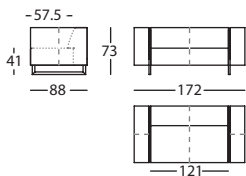

121 LIMÓN
LEMON CITRON112 MALAQUITA
MALACHITE122 ÓPALO
OPAL OPALE

113 MANGO

123 ULTRAMAR

124 CHAMPAGNE

125 BERENGENA
AUBERGINE093 GRIS CUARZO
QUARTZ GREY
GRIS QUARTZ096 CREMA
CREAM CRÈME095 GRIS SEDA
SILK GREY
GRIS SOIE001 NEGRO
BLACK NOIR005 BLANCO
WHITE BLANC**102.11.M.3**MOON SILLON 112 BRAZO ALTO
MOON ARMCHAIR 112 WIDE AND HIGH ARM
MOON FAUTEUIL 112 BRAS LARGE ET HAUT0,74 m³ / 1 Pack. / 45,0 kg**102.11.Q.3**MOON SOFA 142 BRAZO ALTO
MOON SOFA 142 WIDE AND HIGH ARM
MOON CANAPE 142 BRAS LARGE ET HAUT0,94 m³ / 1 Pack. / 50,0 kg**102.11.T.3**MOON SOFA 172 BRAZO ALTO
MOON SOFA 172 WIDE AND HIGH ARM
MOON CANAPE 172 BRAS LARGE ET HAUT1,11 m³ / 1 Pack. / 59,0 kg**102.11.W.3**MOON SOFA 202 BRAZO ALTO
MOON SOFA 202 WIDE AND HIGH ARM
MOON CANAPE 202 BRAS LARGE ET HAUT1,35 m³ / 1 Pack. / 61,0 kg**102.11.Z.3**MOON SOFA 232 BRAZO ALTO
MOON SOFA 232 WIDE AND HIGH ARM
MOON CANAPE 232 BRAS LARGE ET HAUT1,56 m³ / 1 Pack. / 64,0 kg**102.11.M.1**MOON SILLON 112 BRAZO BAJO
MOON ARMCHAIR 112 WIDE AND LOW ARM
MOON FAUTEUIL 112 BRAS LARGE ET BAS0,74 m³ / 1 Pack. / 45,0 kg**102.11.Q.1**MOON SOFA 142 BRAZO BAJO
MOON SOFA 142 WIDE AND LOW ARM
MOON CANAPE 142 BRAS LARGE ET BAS0,94 m³ / 1 Pack. / 50,0 kg**102.11.T.1**MOON SOFA 172 BRAZO BAJO
MOON SOFA 172 WIDE AND LOW ARM
MOON CANAPE 172 BRAS LARGE ET BAS1,11 m³ / 1 Pack. / 59,0 kg**102.11.W.1**MOON SOFA 202 BRAZO BAJO
MOON SOFA 202 WIDE AND LOW ARM
MOON CANAPE 202 BRAS LARGE ET BAS1,35 m³ / 1 Pack. / 61,0 kg**102.11.Z.1**MOON SOFA 232 BRAZO BAJO
MOON SOFA 232 WIDE AND LOW ARM
MOON CANAPE 232 BRAS LARGE ET BAS1,56 m³ / 1 Pack. / 64,0 kg