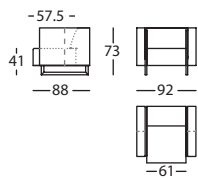

121 LIMÓN
LEMON CITRON112 MALAQUITA
MALACHITE122 ÓPALO
OPAL OPALE

113 MANGO

123 ULTRAMAR

124 CHAMPAGNE

125 BERENGENA
AUBERGINE093 GRIS CUARZO
QUARTZ GREY
GRIS QUARTZ096 CREMA
CREAM CRÈME095 GRIS SEDA
SILK GREY
GRIS SOIE001 NEGRO
BLACK NOIR005 BLANCO
WHITE BLANC**102.11.M.3**MOON SILLON 112 BRAZO ALTO
MOON ARMCHAIR 112 WIDE AND HIGH ARM
MOON FAUTEUIL 112 BRAS LARGE ET HAUT0,74 m³ / 1 Pack. / 45,0 kg**102.11.Q.3**MOON SOFA 142 BRAZO ALTO
MOON SOFA 142 WIDE AND HIGH ARM
MOON CANAPE 142 BRAS LARGE ET HAUT0,94 m³ / 1 Pack. / 50,0 kg**102.11.T.3**MOON SOFA 172 BRAZO ALTO
MOON SOFA 172 WIDE AND HIGH ARM
MOON CANAPE 172 BRAS LARGE ET HAUT1,11 m³ / 1 Pack. / 59,0 kg**102.11.W.3**MOON SOFA 202 BRAZO ALTO
MOON SOFA 202 WIDE AND HIGH ARM
MOON CANAPE 202 BRAS LARGE ET HAUT1,35 m³ / 1 Pack. / 61,0 kg**102.11.Z.3**MOON SOFA 232 BRAZO ALTO
MOON SOFA 232 WIDE AND HIGH ARM
MOON CANAPE 232 BRAS LARGE ET HAUT1,56 m³ / 1 Pack. / 64,0 kg**102.11.M.1**MOON SILLON 112 BRAZO BAJO
MOON ARMCHAIR 112 WIDE AND LOW ARM
MOON FAUTEUIL 112 BRAS LARGE ET BAS0,74 m³ / 1 Pack. / 45,0 kg**102.11.Q.1**MOON SOFA 142 BRAZO BAJO
MOON SOFA 142 WIDE AND LOW ARM
MOON CANAPE 142 BRAS LARGE ET BAS0,94 m³ / 1 Pack. / 50,0 kg**102.11.T.1**MOON SOFA 172 BRAZO BAJO
MOON SOFA 172 WIDE AND LOW ARM
MOON CANAPE 172 BRAS LARGE ET BAS1,11 m³ / 1 Pack. / 59,0 kg**102.11.W.1**MOON SOFA 202 BRAZO BAJO
MOON SOFA 202 WIDE AND LOW ARM
MOON CANAPE 202 BRAS LARGE ET BAS1,35 m³ / 1 Pack. / 61,0 kg**102.11.Z.1**MOON SOFA 232 BRAZO BAJO
MOON SOFA 232 WIDE AND LOW ARM
MOON CANAPE 232 BRAS LARGE ET BAS1,56 m³ / 1 Pack. / 64,0 kg