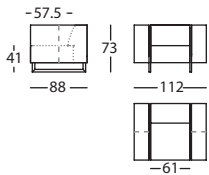

121 LIMÓN
LEMON CITRON112 MALAQUITA
MALACHITE122 ÓPALO
OPAL OPALE

113 MANGO

123 ULTRAMAR

124 CHAMPAGNE

125 BERENGENA
AUBERGINE093 GRIS CUARZO
QUARTZ GREY
GRIS QUARTZ096 CREMA
CREAM CRÈME095 GRIS SEDA
SILK GREY
GRIS SOIE001 NEGRO
BLACK NOIR005 BLANCO
WHITE BLANC**102.11.M.3**MOON SILLON 112 BRAZO ALTO
MOON ARMCHAIR 112 WIDE AND HIGH ARM
MOON FAUTEUIL 112 BRAS LARGE ET HAUT0,74 m³ / 1 Pack. / 45,0 kg**102.11.Q.3**MOON SOFA 142 BRAZO ALTO
MOON SOFA 142 WIDE AND HIGH ARM
MOON CANAPE 142 BRAS LARGE ET HAUT0,94 m³ / 1 Pack. / 50,0 kg**102.11.T.3**MOON SOFA 172 BRAZO ALTO
MOON SOFA 172 WIDE AND HIGH ARM
MOON CANAPE 172 BRAS LARGE ET HAUT1,11 m³ / 1 Pack. / 59,0 kg**102.11.W.3**MOON SOFA 202 BRAZO ALTO
MOON SOFA 202 WIDE AND HIGH ARM
MOON CANAPE 202 BRAS LARGE ET HAUT1,35 m³ / 1 Pack. / 61,0 kg**102.11.Z.3**MOON SOFA 232 BRAZO ALTO
MOON SOFA 232 WIDE AND HIGH ARM
MOON CANAPE 232 BRAS LARGE ET HAUT1,56 m³ / 1 Pack. / 64,0 kg**102.11.M.1**MOON SILLON 112 BRAZO BAJO
MOON ARMCHAIR 112 WIDE AND LOW ARM
MOON FAUTEUIL 112 BRAS LARGE ET BAS0,74 m³ / 1 Pack. / 45,0 kg**102.11.Q.1**MOON SOFA 142 BRAZO BAJO
MOON SOFA 142 WIDE AND LOW ARM
MOON CANAPE 142 BRAS LARGE ET BAS0,94 m³ / 1 Pack. / 50,0 kg**102.11.T.1**MOON SOFA 172 BRAZO BAJO
MOON SOFA 172 WIDE AND LOW ARM
MOON CANAPE 172 BRAS LARGE ET BAS1,11 m³ / 1 Pack. / 59,0 kg**102.11.W.1**MOON SOFA 202 BRAZO BAJO
MOON SOFA 202 WIDE AND LOW ARM
MOON CANAPE 202 BRAS LARGE ET BAS1,35 m³ / 1 Pack. / 61,0 kg**102.11.Z.1**MOON SOFA 232 BRAZO BAJO
MOON SOFA 232 WIDE AND LOW ARM
MOON CANAPE 232 BRAS LARGE ET BAS1,56 m³ / 1 Pack. / 64,0 kg