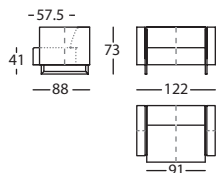

121 LIMÓN
LEMON CITRON112 MALAQUITA
MALACHITE122 ÓPALO
OPAL OPALE

113 MANGO

123 ULTRAMAR

124 CHAMPAGNE

125 BERENGENA
AUBERGINE093 GRIS CUARZO
QUARTZ GREY
GRIS QUARTZ096 CREMA
CREAM CRÈME095 GRIS SEDA
SILK GREY
GRIS SOIE001 NEGRO
BLACK NOIR005 BLANCO
WHITE BLANC**102.11.M.3**MOON SILLON 112 BRAZO ALTO
MOON ARMCHAIR 112 WIDE AND HIGH ARM
MOON FAUTEUIL 112 BRAS LARGE ET HAUT0,74 m³ / 1 Pack. / 45,0 kg**102.11.Q.3**MOON SOFA 142 BRAZO ALTO
MOON SOFA 142 WIDE AND HIGH ARM
MOON CANAPE 142 BRAS LARGE ET HAUT0,94 m³ / 1 Pack. / 50,0 kg**102.11.T.3**MOON SOFA 172 BRAZO ALTO
MOON SOFA 172 WIDE AND HIGH ARM
MOON CANAPE 172 BRAS LARGE ET HAUT1,11 m³ / 1 Pack. / 59,0 kg**102.11.W.3**MOON SOFA 202 BRAZO ALTO
MOON SOFA 202 WIDE AND HIGH ARM
MOON CANAPE 202 BRAS LARGE ET HAUT1,35 m³ / 1 Pack. / 61,0 kg**102.11.Z.3**MOON SOFA 232 BRAZO ALTO
MOON SOFA 232 WIDE AND HIGH ARM
MOON CANAPE 232 BRAS LARGE ET HAUT1,56 m³ / 1 Pack. / 64,0 kg**102.11.M.1**MOON SILLON 112 BRAZO BAJO
MOON ARMCHAIR 112 WIDE AND LOW ARM
MOON FAUTEUIL 112 BRAS LARGE ET BAS0,74 m³ / 1 Pack. / 45,0 kg**102.11.Q.1**MOON SOFA 142 BRAZO BAJO
MOON SOFA 142 WIDE AND LOW ARM
MOON CANAPE 142 BRAS LARGE ET BAS0,94 m³ / 1 Pack. / 50,0 kg**102.11.T.1**MOON SOFA 172 BRAZO BAJO
MOON SOFA 172 WIDE AND LOW ARM
MOON CANAPE 172 BRAS LARGE ET BAS1,11 m³ / 1 Pack. / 59,0 kg**102.11.W.1**MOON SOFA 202 BRAZO BAJO
MOON SOFA 202 WIDE AND LOW ARM
MOON CANAPE 202 BRAS LARGE ET BAS1,35 m³ / 1 Pack. / 61,0 kg**102.11.Z.1**MOON SOFA 232 BRAZO BAJO
MOON SOFA 232 WIDE AND LOW ARM
MOON CANAPE 232 BRAS LARGE ET BAS1,56 m³ / 1 Pack. / 64,0 kg

102.11.K.2

MOON SILLON 92 BRAZO ESTRECHO
MOON ARMCHAIR 92 NARROW AND HIGH ARM
MOON FAUTEUIL 92 BRAS ETROIT ET HAUT

0,60 m³ / 1 Pack. / 41,0 kg

102.11.N.2

MOON SOFA 122 BRAZO ESTRECHO
MOON SOFA 122 NARROW AND HIGH ARM
MOON CANAPE 122 BRAS ETROIT ET HAUT