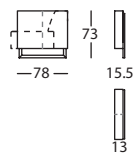

0,16 m³ / - Pack. / 13,0 kg

102.133.I

MOON BRAZO ALTO IZDO
MOON WIDE AND HIGH LEFT ARM
MOON BRAS LARGE ET HAUT GAUCHE

0,16 m³ / - Pack. / 13,0 kg

102.131.D

MOON BRAZO BAJO DCHO
MOON WIDE AND LOW RIGHT ARM
MOON BRAS LARGE ET BAS DROIT

0,16 m³ / - Pack. / 13,0 kg

102.131.I

MOON BRAZO BAJO IZDO
MOON WIDE AND LOW LEFT ARM
MOON BRAS LARGE ET BAS GAUCHE

0,16 m³ / - Pack. / 13,0 kg

102.132.D

MOON BRAZO ESTRECHO DCHO
MOON NARROW AND HIGH RIGHT ARM
MOON BRAS ETROIT ET HAUT DROIT

0,09 m³ / - Pack. / 11,0 kg

102.132.I

MOON BRAZO ESTRECHO IZDO
MOON NARROW AND HIGH LEFT ARM
MOON BRAS ETROIT ET HAUT DROIT

0,09 m³ / - Pack. / 11,0 kg

102.121.G

MOON MOD 61
MOON MODULE 61
MOON MODULE 61

0,42 m³ / 1 Pack. / 19,0 kg