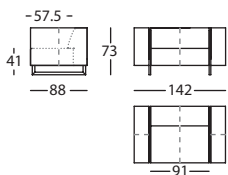

121 LIMÓN
LEMON CITRON112 MALAQUITA
MALACHITE122 ÓPALO
OPAL OPALE

113 MANGO

123 ULTRAMAR

124 CHAMPAGNE

125 BERENGENA
AUBERGINE093 GRIS CUARZO
QUARTZ GREY
GRIS QUARTZ096 CREMA
CREAM CRÈME095 GRIS SEDA
SILK GREY
GRIS SOIE001 NEGRO
BLACK NOIR005 BLANCO
WHITE BLANC**102.11.M.3**MOON SILLON 112 BRAZO ALTO
MOON ARMCHAIR 112 WIDE AND HIGH ARM
MOON FAUTEUIL 112 BRAS LARGE ET HAUT0,74 m³ / 1 Pack. / 45,0 kg**102.11.Q.3**MOON SOFA 142 BRAZO ALTO
MOON SOFA 142 WIDE AND HIGH ARM
MOON CANAPE 142 BRAS LARGE ET HAUT0,94 m³ / 1 Pack. / 50,0 kg**102.11.T.3**MOON SOFA 172 BRAZO ALTO
MOON SOFA 172 WIDE AND HIGH ARM
MOON CANAPE 172 BRAS LARGE ET HAUT1,11 m³ / 1 Pack. / 59,0 kg**102.11.W.3**MOON SOFA 202 BRAZO ALTO
MOON SOFA 202 WIDE AND HIGH ARM
MOON CANAPE 202 BRAS LARGE ET HAUT1,35 m³ / 1 Pack. / 61,0 kg**102.11.Z.3**MOON SOFA 232 BRAZO ALTO
MOON SOFA 232 WIDE AND HIGH ARM
MOON CANAPE 232 BRAS LARGE ET HAUT1,56 m³ / 1 Pack. / 64,0 kg**102.11.M.1**MOON SILLON 112 BRAZO BAJO
MOON ARMCHAIR 112 WIDE AND LOW ARM
MOON FAUTEUIL 112 BRAS LARGE ET BAS0,74 m³ / 1 Pack. / 45,0 kg**102.11.Q.1**MOON SOFA 142 BRAZO BAJO
MOON SOFA 142 WIDE AND LOW ARM
MOON CANAPE 142 BRAS LARGE ET BAS0,94 m³ / 1 Pack. / 50,0 kg**102.11.T.1**MOON SOFA 172 BRAZO BAJO
MOON SOFA 172 WIDE AND LOW ARM
MOON CANAPE 172 BRAS LARGE ET BAS1,11 m³ / 1 Pack. / 59,0 kg**102.11.W.1**MOON SOFA 202 BRAZO BAJO
MOON SOFA 202 WIDE AND LOW ARM
MOON CANAPE 202 BRAS LARGE ET BAS1,35 m³ / 1 Pack. / 61,0 kg**102.11.Z.1**MOON SOFA 232 BRAZO BAJO
MOON SOFA 232 WIDE AND LOW ARM
MOON CANAPE 232 BRAS LARGE ET BAS1,56 m³ / 1 Pack. / 64,0 kg