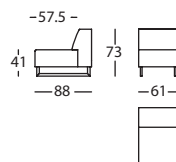

0,16 m³ / - Pack. / 13,0 kg

102.133.I

MOON BRAZO ALTO IZDO
MOON WIDE AND HIGH LEFT ARM
MOON BRAS LARGE ET HAUT GAUCHE

0,16 m³ / - Pack. / 13,0 kg

102.131.D

MOON BRAZO BAJO DCHO
MOON WIDE AND LOW RIGHT ARM
MOON BRAS LARGE ET BAS DROIT

0,16 m³ / - Pack. / 13,0 kg

102.131.I

MOON BRAZO BAJO IZDO
MOON WIDE AND LOW LEFT ARM
MOON BRAS LARGE ET BAS GAUCHE

0,16 m³ / - Pack. / 13,0 kg

102.132.D

MOON BRAZO ESTRECHO DCHO
MOON NARROW AND HIGH RIGHT ARM
MOON BRAS ETROIT ET HAUT DROIT

0,09 m³ / - Pack. / 11,0 kg

102.132.I

MOON BRAZO ESTRECHO IZDO
MOON NARROW AND HIGH LEFT ARM
MOON BRAS ETROIT ET HAUT DROIT

0,09 m³ / - Pack. / 11,0 kg

102.121.G

MOON MOD 61
MOON MODULE 61
MOON MODULE 61

0,42 m³ / 1 Pack. / 19,0 kg