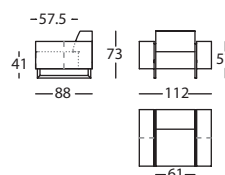

121 LIMÓN
LEMON CITRON112 MALAQUITA
MALACHITE122 ÓPALO
OPAL OPALE

113 MANGO

123 ULTRAMAR

124 CHAMPAGNE

125 BERENGENA
AUBERGINE093 GRIS CUARZO
QUARTZ GREY
GRIS QUARTZ096 CREMA
CREAM CRÈME095 GRIS SEDA
SILK GREY
GRIS SOIE001 NEGRO
BLACK NOIR005 BLANCO
WHITE BLANC**102.11.M.3**MOON SILLON 112 BRAZO ALTO
MOON ARMCHAIR 112 WIDE AND HIGH ARM
MOON FAUTEUIL 112 BRAS LARGE ET HAUT0,74 m³ / 1 Pack. / 45,0 kg**102.11.Q.3**MOON SOFA 142 BRAZO ALTO
MOON SOFA 142 WIDE AND HIGH ARM
MOON CANAPE 142 BRAS LARGE ET HAUT0,94 m³ / 1 Pack. / 50,0 kg**102.11.T.3**MOON SOFA 172 BRAZO ALTO
MOON SOFA 172 WIDE AND HIGH ARM
MOON CANAPE 172 BRAS LARGE ET HAUT1,11 m³ / 1 Pack. / 59,0 kg**102.11.W.3**MOON SOFA 202 BRAZO ALTO
MOON SOFA 202 WIDE AND HIGH ARM
MOON CANAPE 202 BRAS LARGE ET HAUT1,35 m³ / 1 Pack. / 61,0 kg**102.11.Z.3**MOON SOFA 232 BRAZO ALTO
MOON SOFA 232 WIDE AND HIGH ARM
MOON CANAPE 232 BRAS LARGE ET HAUT1,56 m³ / 1 Pack. / 64,0 kg**102.11.M.1**MOON SILLON 112 BRAZO BAJO
MOON ARMCHAIR 112 WIDE AND LOW ARM
MOON FAUTEUIL 112 BRAS LARGE ET BAS0,74 m³ / 1 Pack. / 45,0 kg**102.11.Q.1**MOON SOFA 142 BRAZO BAJO
MOON SOFA 142 WIDE AND LOW ARM
MOON CANAPE 142 BRAS LARGE ET BAS0,94 m³ / 1 Pack. / 50,0 kg**102.11.T.1**MOON SOFA 172 BRAZO BAJO
MOON SOFA 172 WIDE AND LOW ARM
MOON CANAPE 172 BRAS LARGE ET BAS1,11 m³ / 1 Pack. / 59,0 kg**102.11.W.1**MOON SOFA 202 BRAZO BAJO
MOON SOFA 202 WIDE AND LOW ARM
MOON CANAPE 202 BRAS LARGE ET BAS1,35 m³ / 1 Pack. / 61,0 kg**102.11.Z.1**MOON SOFA 232 BRAZO BAJO
MOON SOFA 232 WIDE AND LOW ARM
MOON CANAPE 232 BRAS LARGE ET BAS1,56 m³ / 1 Pack. / 64,0 kg