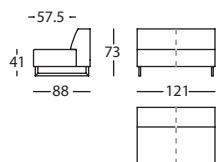

MOON by Rafa García, 2007

102.121.N

MOON MOD 121
MOON MODULE 121
MOON MODULE 121

0,79 m³ / 1 Pack. / 33,0 kg