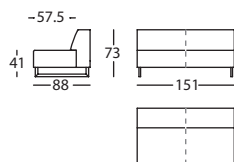

0,09 m³ / - Pack. / 11,0 kg

102.132.I

MOON BRAZO ESTRECHO IZDO
MOON NARROW AND HIGH LEFT ARM
MOON BRAS ETROIT ET HAUT DROIT

0,09 m³ / - Pack. / 11,0 kg

102.121.G

MOON MOD 61
MOON MODULE 61
MOON MODULE 61

0,42 m³ / 1 Pack. / 19,0 kg

102.121.K

MOON MOD 91
MOON MODULE 91
MOON MODULE 91

0,62 m³ / 1 Pack. / 24,0 kg

MOON by Rafa García, 2007**102.121.N**

MOON MOD 121
 MOON MODULE 121
 MOON MODULE 121

0,79 m³ / 1 Pack. / 33,0 kg

**102.121.R**

MOON MOD 151
 MOON MODULE 151
 MOON MODULE 151

1,03 m³ / 1 Pack. / 35,0 kg

**102.121.U**

MOON MOD 181
 MOON MODULE 181
 MOON MODULE 181

1,24 m³ / 1 Pack. / 38,0 kg

**102.161**

MOON ANGULO RECTO
 MOON STRAIGHT CORNER
 MOON ANGLE CARRE