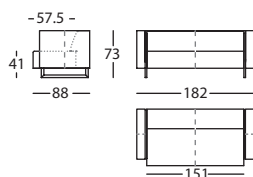

102.11.K.2

MOON SILLON 92 BRAZO ESTRECHO
MOON ARMCHAIR 92 NARROW AND HIGH ARM
MOON FAUTEUIL 92 BRAS ETROIT ET HAUT

0,60 m³ / 1 Pack. / 41,0 kg

102.11.N.2

MOON SOFA 122 BRAZO ESTRECHO
MOON SOFA 122 NARROW AND HIGH ARM
MOON CANAPE 122 BRAS ETROIT ET HAUT

0,80 m³ / 1 Pack. / 46,0 kg

102.11.R.2

MOON SOFA 152 BRAZO ESTRECHO
MOON SOFA 152 NARROW AND HIGH ARM
MOON CANAPE 152 BRAS ETROIT ET HAUT

0,97 m³ / 1 Pack. / 55,0 kg

102.11.U.2

MOON SOFA 182 BRAZO ESTRECHO
MOON SOFA 182 NARROW AND HIGH ARM
MOON CANAPE 182 BRAS ETROIT ET HAUT

1,21 m³ / 1 Pack. / 57,0 kg

102.11.X.2

MOON SOFA 212 BRAZO ESTRECHO
MOON SOFA 212 NARROW AND HIGH ARM
MOON CANAPE 212 BRAS ETROIT ET HAUT

1,42 m³ / 1 Pack. / 60,0 kg

102.133.D

MOON BRAZO ALTO DCHO
MOON WIDE AND HIGH RIGHT ARM
MOON BRAS LARGE ET HAUT DROIT