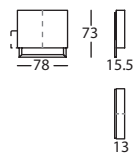

1,21 m³ / 1 Pack. / 57,0 kg

102.11.X.2

MOON SOFA 212 BRAZO ESTRECHO
MOON SOFA 212 NARROW AND HIGH ARM
MOON CANAPE 212 BRAS ETROIT ET HAUT

1,42 m³ / 1 Pack. / 60,0 kg

102.133.D

MOON BRAZO ALTO DCHO
MOON WIDE AND HIGH RIGHT ARM
MOON BRAS LARGE ET HAUT DROIT

0,16 m³ / - Pack. / 13,0 kg

102.133.I

MOON BRAZO ALTO IZDO
MOON WIDE AND HIGH LEFT ARM
MOON BRAS LARGE ET HAUT GAUCHE

0,16 m³ / - Pack. / 13,0 kg

102.131.D

MOON BRAZO BAJO DCHO
MOON WIDE AND LOW RIGHT ARM
MOON BRAS LARGE ET BAS DROIT

0,16 m³ / - Pack. / 13,0 kg

102.131.I

MOON BRAZO BAJO IZDO
MOON WIDE AND LOW LEFT ARM
MOON BRAS LARGE ET BAS GAUCHE

0,16 m³ / - Pack. / 13,0 kg

102.132.D

MOON BRAZO ESTRECHO DCHO
MOON NARROW AND HIGH RIGHT ARM
MOON BRAS ETROIT ET HAUT DROIT

0,09 m³ / - Pack. / 11,0 kg

102.132.I

MOON BRAZO ESTRECHO IZDO
MOON NARROW AND HIGH LEFT ARM
MOON BRAS ETROIT ET HAUT DROIT

0,09 m³ / - Pack. / 11,0 kg

102.121.G

MOON MOD 61
MOON MODULE 61
MOON MODULE 61

0,42 m³ / 1 Pack. / 19,0 kg