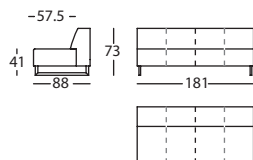

102.121.U

MOON MOD 181
MOON MODULE 181
MOON MODULE 181

1,24 m³ / 1 Pack. / 38,0 kg