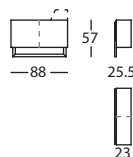

0,80 m³ / 1 Pack. / 46,0 kg

102.11.R.2

MOON SOFA 152 BRAZO ESTRECHO
MOON SOFA 152 NARROW AND HIGH ARM
MOON CANAPE 152 BRAS ETROIT ET HAUT

0,97 m³ / 1 Pack. / 55,0 kg

102.11.U.2

MOON SOFA 182 BRAZO ESTRECHO
MOON SOFA 182 NARROW AND HIGH ARM
MOON CANAPE 182 BRAS ETROIT ET HAUT

1,21 m³ / 1 Pack. / 57,0 kg

102.11.X.2

MOON SOFA 212 BRAZO ESTRECHO
MOON SOFA 212 NARROW AND HIGH ARM
MOON CANAPE 212 BRAS ETROIT ET HAUT

1,42 m³ / 1 Pack. / 60,0 kg

102.133.D

MOON BRAZO ALTO DCHO
MOON WIDE AND HIGH RIGHT ARM
MOON BRAS LARGE ET HAUT DROIT

0,16 m³ / - Pack. / 13,0 kg

102.133.I

MOON BRAZO ALTO IZDO
MOON WIDE AND HIGH LEFT ARM
MOON BRAS LARGE ET HAUT GAUCHE

0,16 m³ / - Pack. / 13,0 kg

102.131.D

MOON BRAZO BAJO DCHO
MOON WIDE AND LOW RIGHT ARM
MOON BRAS LARGE ET BAS DROIT

0,16 m³ / - Pack. / 13,0 kg

102.131.I

MOON BRAZO BAJO IZDO
MOON WIDE AND LOW LEFT ARM
MOON BRAS LARGE ET BAS GAUCHE

0,16 m³ / - Pack. / 13,0 kg

102.132.D

MOON BRAZO ESTRECHO DCHO
MOON NARROW AND HIGH RIGHT ARM
MOON BRAS ETROIT ET HAUT DROIT