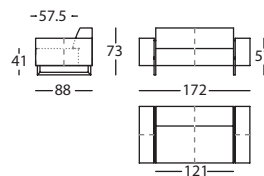

121 LIMÓN
LEMON CITRON112 MALAQUITA
MALACHITE122 ÓPALO
OPAL OPALE

113 MANGO

123 ULTRAMAR

124 CHAMPAGNE

125 BERENGENA
AUBERGINE093 GRIS CUARZO
QUARTZ GREY
GRIS QUARTZ096 CREMA
CREAM CRÈME095 GRIS SEDA
SILK GREY
GRIS SOIE001 NEGRO
BLACK NOIR005 BLANCO
WHITE BLANC**102.11.M.3**MOON SILLON 112 BRAZO ALTO
MOON ARMCHAIR 112 WIDE AND HIGH ARM
MOON FAUTEUIL 112 BRAS LARGE ET HAUT0,74 m³ / 1 Pack. / 45,0 kg**102.11.Q.3**MOON SOFA 142 BRAZO ALTO
MOON SOFA 142 WIDE AND HIGH ARM
MOON CANAPE 142 BRAS LARGE ET HAUT0,94 m³ / 1 Pack. / 50,0 kg**102.11.T.3**MOON SOFA 172 BRAZO ALTO
MOON SOFA 172 WIDE AND HIGH ARM
MOON CANAPE 172 BRAS LARGE ET HAUT1,11 m³ / 1 Pack. / 59,0 kg**102.11.W.3**MOON SOFA 202 BRAZO ALTO
MOON SOFA 202 WIDE AND HIGH ARM
MOON CANAPE 202 BRAS LARGE ET HAUT1,35 m³ / 1 Pack. / 61,0 kg**102.11.Z.3**MOON SOFA 232 BRAZO ALTO
MOON SOFA 232 WIDE AND HIGH ARM
MOON CANAPE 232 BRAS LARGE ET HAUT1,56 m³ / 1 Pack. / 64,0 kg**102.11.M.1**MOON SILLON 112 BRAZO BAJO
MOON ARMCHAIR 112 WIDE AND LOW ARM
MOON FAUTEUIL 112 BRAS LARGE ET BAS0,74 m³ / 1 Pack. / 45,0 kg**102.11.Q.1**MOON SOFA 142 BRAZO BAJO
MOON SOFA 142 WIDE AND LOW ARM
MOON CANAPE 142 BRAS LARGE ET BAS0,94 m³ / 1 Pack. / 50,0 kg**102.11.T.1**MOON SOFA 172 BRAZO BAJO
MOON SOFA 172 WIDE AND LOW ARM
MOON CANAPE 172 BRAS LARGE ET BAS1,11 m³ / 1 Pack. / 59,0 kg**102.11.W.1**MOON SOFA 202 BRAZO BAJO
MOON SOFA 202 WIDE AND LOW ARM
MOON CANAPE 202 BRAS LARGE ET BAS1,35 m³ / 1 Pack. / 61,0 kg**102.11.Z.1**MOON SOFA 232 BRAZO BAJO
MOON SOFA 232 WIDE AND LOW ARM
MOON CANAPE 232 BRAS LARGE ET BAS1,56 m³ / 1 Pack. / 64,0 kg