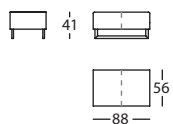

MOON MOD 151
 MOON MODULE 151
 MOON MODULE 151

1,03 m³ / 1 Pack. / 35,0 kg

**102.121.U**

MOON MOD 181
 MOON MODULE 181
 MOON MODULE 181

1,24 m³ / 1 Pack. / 38,0 kg

**102.161**

MOON ANGULO RECTO
 MOON STRAIGHT CORNER
 MOON ANGLE CARRE

0,63 m³ / 1 Pack. / 34,0 kg

**102.151.FJ**

MOON PUF 88X56
 MOON POUF 88X56
 MOON POUF 88X56

0,22 m³ / 1 Pack. / 13,0 kg