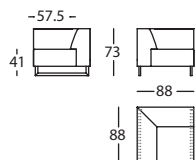

0,09 m³ / - Pack. / 11,0 kg

102.132.I

MOON BRAZO ESTRECHO IZDO
MOON NARROW AND HIGH LEFT ARM
MOON BRAS ETROIT ET HAUT DROIT

0,09 m³ / - Pack. / 11,0 kg

102.121.G

MOON MOD 61
MOON MODULE 61
MOON MODULE 61

0,42 m³ / 1 Pack. / 19,0 kg

102.121.K

MOON MOD 91
MOON MODULE 91
MOON MODULE 91

0,62 m³ / 1 Pack. / 24,0 kg

MOON by Rafa García, 2007**102.121.N**

MOON MOD 121
 MOON MODULE 121
 MOON MODULE 121

0,79 m³ / 1 Pack. / 33,0 kg

**102.121.R**

MOON MOD 151
 MOON MODULE 151
 MOON MODULE 151

1,03 m³ / 1 Pack. / 35,0 kg

**102.121.U**

MOON MOD 181
 MOON MODULE 181
 MOON MODULE 181

1,24 m³ / 1 Pack. / 38,0 kg

**102.161**

MOON ANGULO RECTO
 MOON STRAIGHT CORNER
 MOON ANGLE CARRE