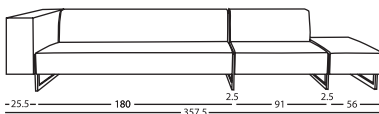

UNION MODULOS / MODULES CONNECTED / UNION DES MODULES

Opción 1: unión mediante pata central compartida, visible entre módulos / modules connected by feet visible between the seats / Union des modules par pied central partagé, visible entre les modules.

Este tipo de unión aumenta la medida de la composición en 2,5cm por pata.

Opción 2: unión mediante pata central compartida, NO visible entre módulos / Modules connected by feet that are not visible between the seats / Union des modules par pied central partagé, non visible entre les modules.