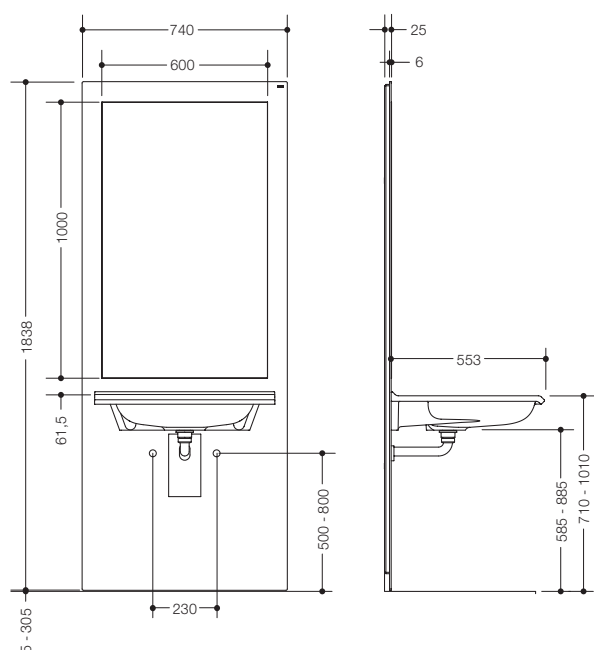

Waschtisch-Modul S50.01.902010

- Waschtisch-Ausbaumodul mit flächiger Frontansicht
- Für das elektrisch um 300 mm höhenverstellbare Vorwandelement Waschtisch (S50.01.01000, separat zu bestellen)
- Inklusive Waschtisch 950.13.201, UP-Siphon (mit Geruchsverschluss), Spiegel 600 mm x 1000 mm und Fidlock-Befestigung für die Fernbedienung (Diebstahlsicherung 66270, separat zu bestellen)
- Lieferung ohne Armatur
- Abmessungen ohne Waschtisch: B: 740 mm, H: 1838 mm, T: 25 mm
- Abmessungen Waschtisch: B: 650 mm, H: 140 mm, T: 550 mm
- Oberfläche aus 6 mm Plexiglas, farblich hinterlegt in Weiß
- Abschluss zur Wand mittels Bürstendichtung
- Waschtisch belastbar nach DIN EN 14688 mit 150 kg
- Waschtisch: CE-Kennzeichnung nach Bauprodukteverordnung Nr. 305/2011

Abmessungen in mm