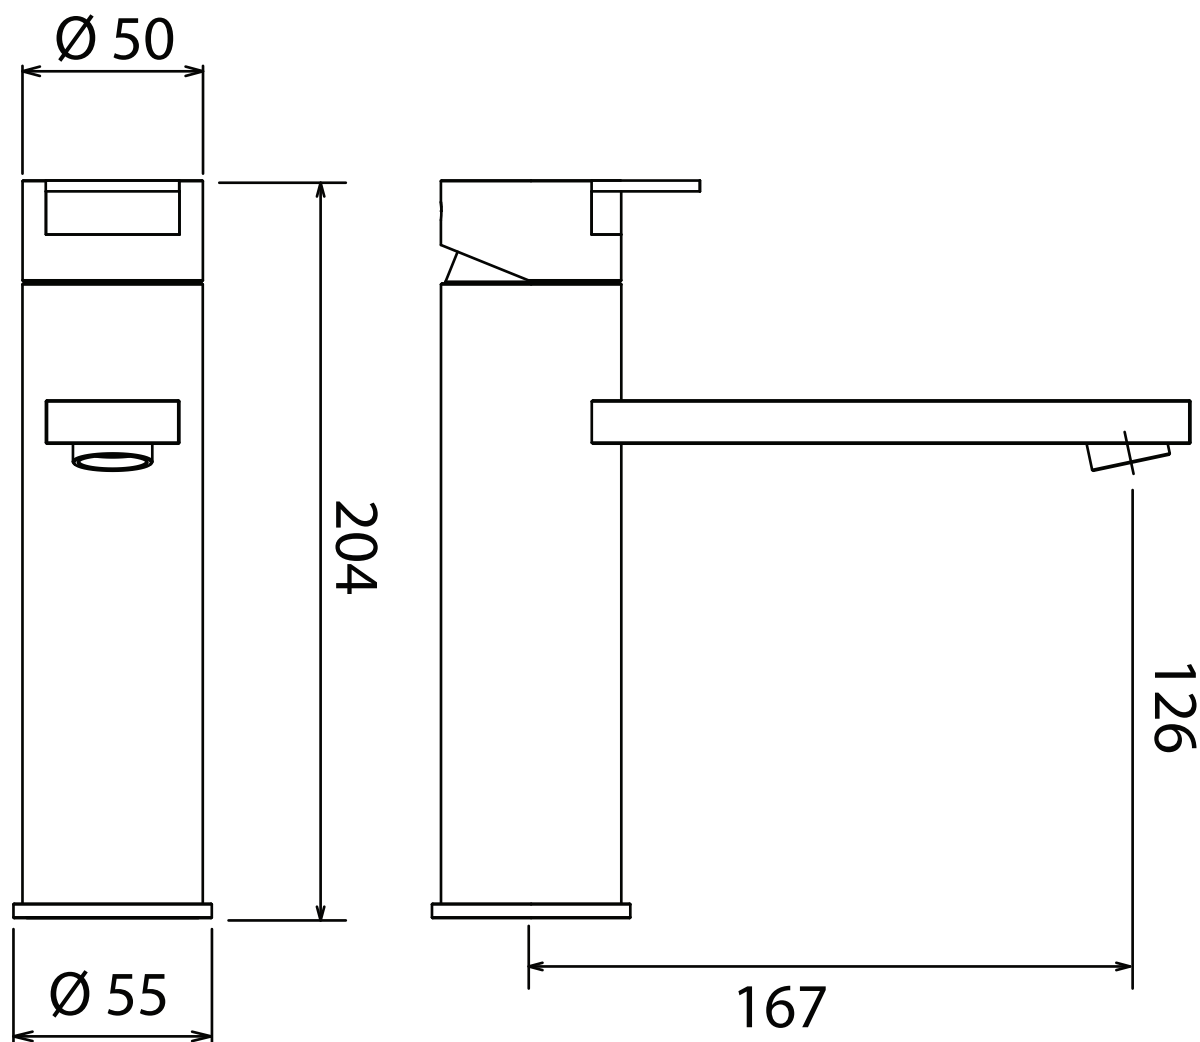

**TEK**

TEK 002

Top-mounted mixer for basin  
Miscelatore lavabo da piano  
Mezcladora de llano para lavabos  
Mitigeur au plan pour lavabo  
Mischer für Waschbecken