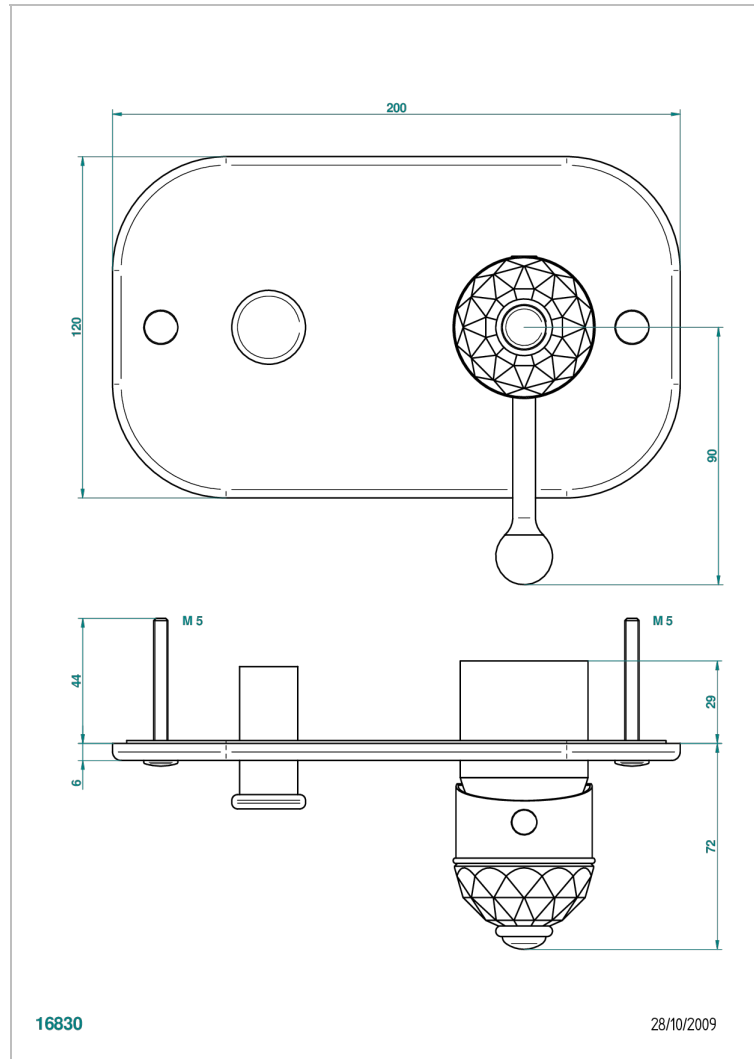

MANDARINE CRISTALLIA DIAMANT

U1K-6550B

THG[®]
PARIS

Внешняя часть смесителя для душа однорычажного встраиваемого в стену с переключателем 6550

ХАРАКТЕРИСТИКИ

- Mandarine cristallia diamant
- Внешняя часть смесителя для душа однорычажного встраиваемого в стену с переключателем 6550

СВЯЗАННЫЕ ТОВАРНЫЕ ПОЗИЦИИ

- Ref. G00-6550A Внутренняя часть смесителя для душа однорычажного встраиваемого в стену с переключателем 6550 - 2 входа 1/2" - 2 выхода 1/2"

ДОСТУПНЫЕ ВАРИАНТЫ ПОКРЫТИЙ

Blush PVD - H62
Graphite PVD - H64
Matt Umber PVD - H67
Matt blush PVD - H60
Matt graphite PVD - H65
Umber PVD - H66