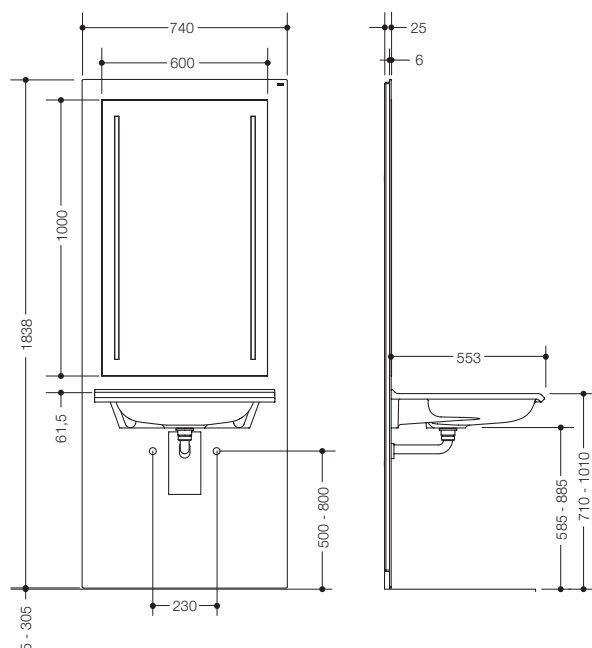

Abmessungen in mm

Farbe

Weiß

Technische Änderungen vorbehalten, 21.02.2022

HEWI Heinrich Wilke GmbH
Postfach 1260
D-34442 Bad Arolsen

Telefon: +49 5691 82-0
Telefax: +49 5691 82-319

info@hewi.de
www.hewi.com