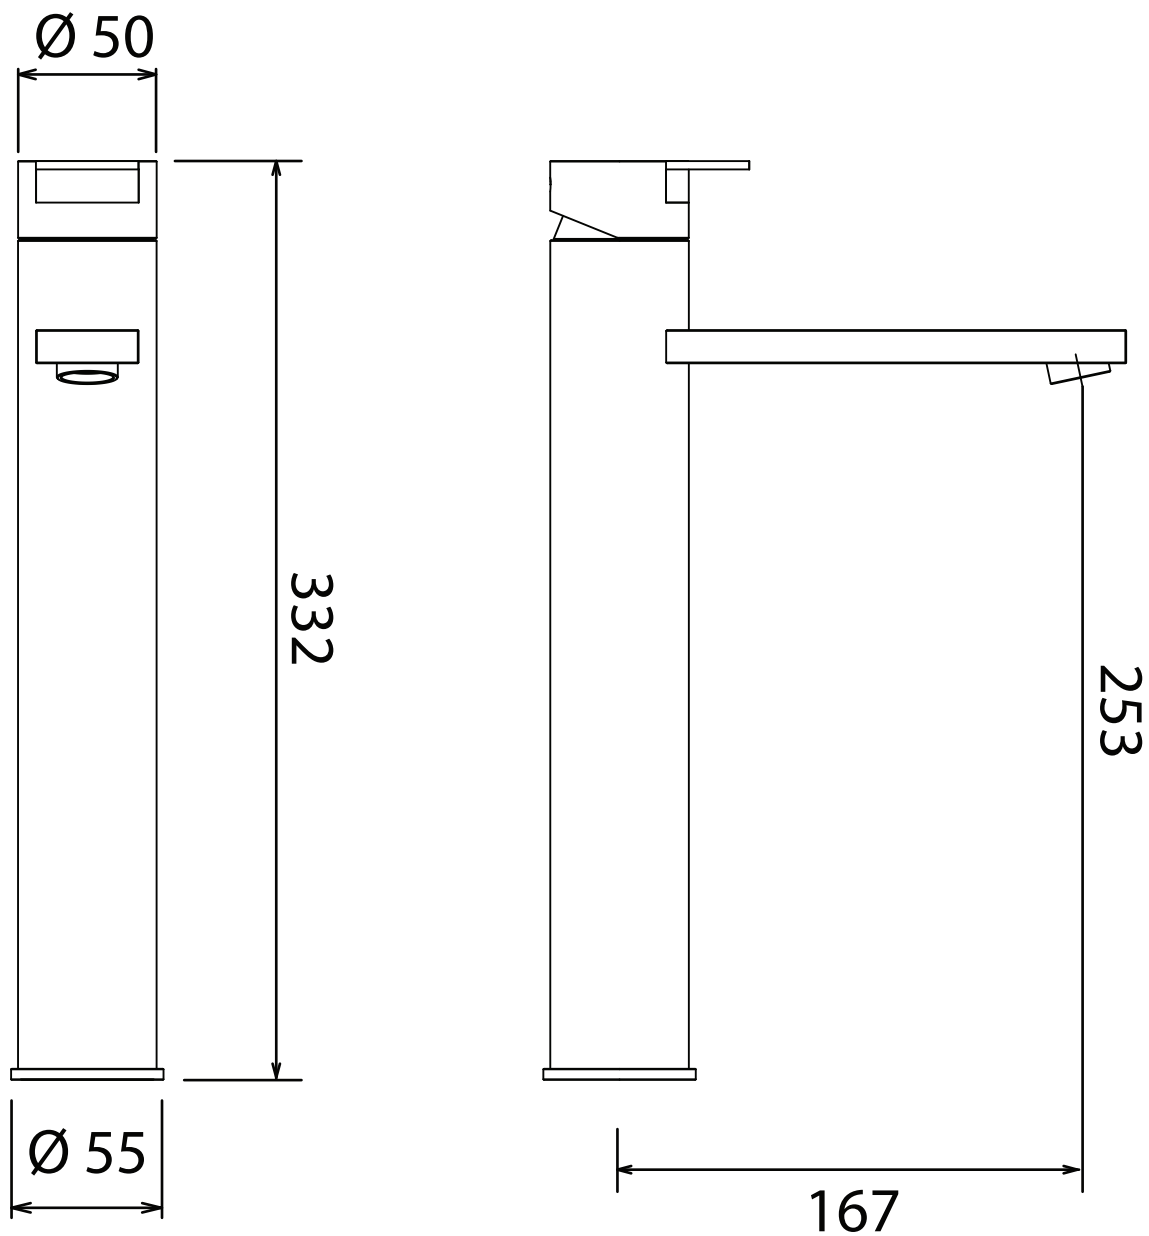

TEK

TEK 010

Top-mounted mixer for basin
Miscelatore lavabo da piano
Mezcladora de llano para lavabos
Mitigeur au plan pour lavabo
Mischer für Waschbecken