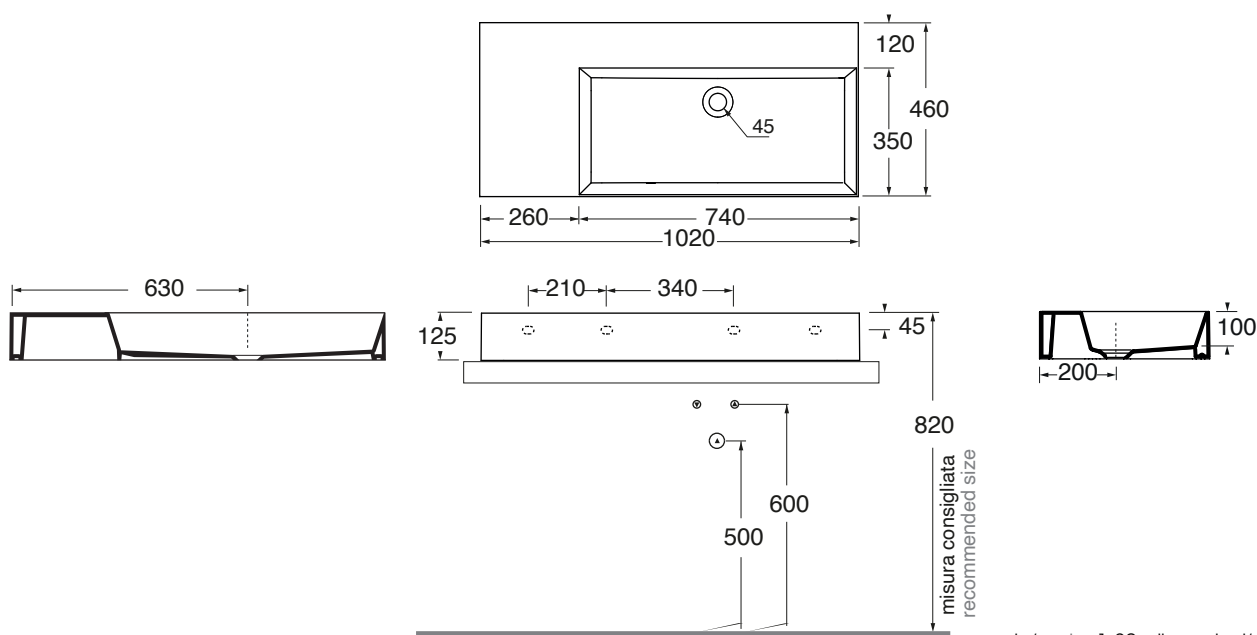

ELLP10246LQ0 OG/PL/OR

CM 102x45XH12,5

plt Italy pz. 10 - plt export pcs. 17

kg 28

scala/scale 1:20 dimensioni/dimensions in mm

Gamma di colori disponibile per lavabo e copripiletta PILCE
Color range available for washbasins and drain cap PILCE