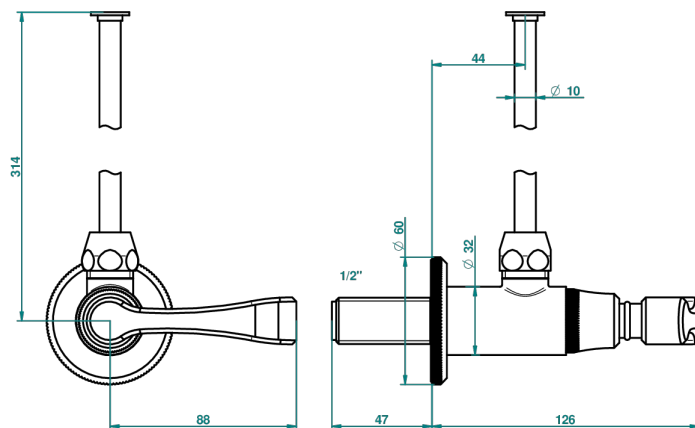

ART DECO С РУКОЯТКАМИ

A55-181/S

Кран запорный 1/2" стильный регулируемый с 30 см трубкой

THG[®]
PARIS

21187

08/09/2008

ХАРАКТЕРИСТИКИ

- Art Déco с ручьятками
- Кран запорный 1/2" стильный регулируемый с 30 см трубкой