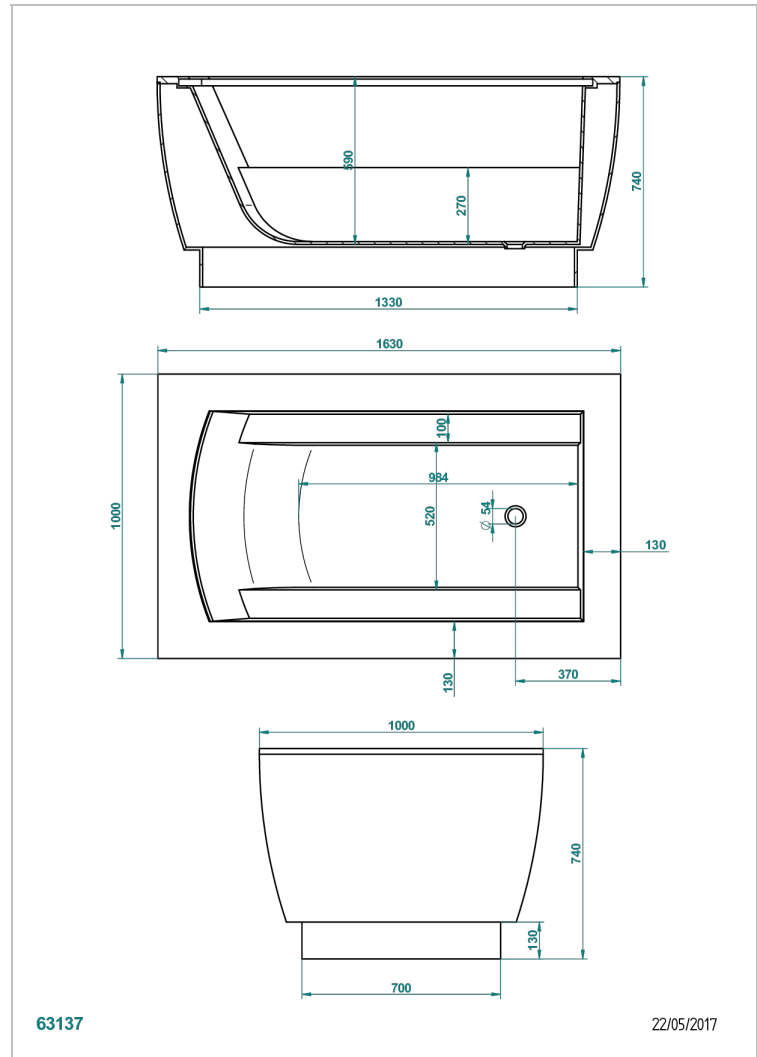

# СВОБОДНОСТОЯЩИЕ ВАННЫ

B11-B681

Ванна с фартуком YOКО 163 x 100 x 74 см, без донного клапана

THG<sup>®</sup>  
PARIS

## ХАРАКТЕРИСТИКИ

- Свободностоящие ванны
- Ванна с фартуком YOКО 163 x 100 x 74 см, без донного клапана

## СВЯЗАННЫЕ ТОВАРНЫЕ ПОЗИЦИИ

- Ref. B16-K104 Накладка для слива-перелива для ванны
- Ref. G00-305/H Ручной донный клапан для ванны типа «клик-кляк» с сифоном и пробкой
- Ref. B16-P100 Квадратный подголовник 30 x 30 см, белый
- Ref. B16-P103 Цилиндрический подголовник 1/2 13 см x 26 см, белый
- Ref. B16-P104 Подголовник из полиуретанового геля 30 x 12 см, высота 4 см, белый
- Ref. B16-P105 Подголовник из полиуретанового геля 38.5 x 21 см, высота 2 см, белый
- Ref. B16-P106 Подголовник из полиуретанового геля 30 x 7 см, высота 2 см, белый
- Ref. B16-P107 Подголовник из полиуретанового геля 35 x 40 см, высота 5,5 см, белый
- Ref. B16-K111 Filling system by water blade