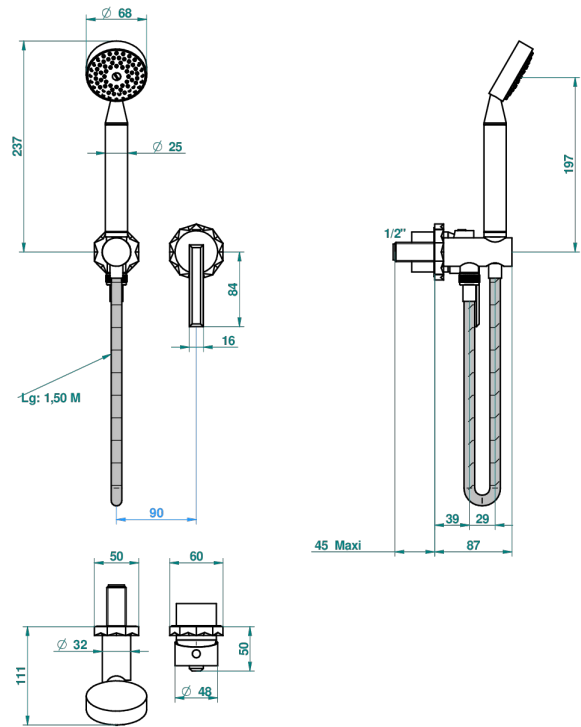

NIHAL PORCELAIN NOIRE

U2P-6561B

Trim only for wall mixer with complete handshower on hook

THG®
PARIS

Compatible avec

69377

19/12/2018

ХАРАКТЕРИСТИКИ

- Nihal porcelaine noire
- Trim only for wall mixer with complete handshower on hook

ДОСТУПНЫЕ ВАРИАНТЫ ПОКРЫТИЙ

Blush PVD - H62
Graphite PVD - H64
Matt Umber PVD - H67
Matt blush PVD - H60
Matt graphite PVD - H65
Umber PVD - H66

Аранья (чёрный никель) - D24
Бронза - D01
Золото - F01
Матовая красная старинная медь - H07
Матовое золото - F07
Матовое светлое золото - F31

Матовый никель - C01
Матовый хром - C02
Никель - B01
Покрытие PVD бронза - F33
Покрытие PVD золотистый цвет - H52
Покрытие PVD латунь - H49

Покрытие PVD матовая бронза - F34
Покрытие PVD матовая латунь - H50
Покрытие PVD матовый золотистый - H53
Покрытие PVD матовый никель - H56
Покрытие PVD никель - H55
Розовое золото - F27

Сатинированное золото - F03
Сатинированный хром - C03
Светлое золото - F30
Серебро с родием - F18
Состаренный никель - H28
Старинное серебро - H03