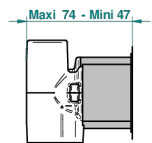

69377

19/12/2018

ХАРАКТЕРИСТИКИ

- Nihal porcelaine noire
- Trim only for wall mixer with complete handshower on hook

ДОСТУПНЫЕ ВАРИАНТЫ ПОКРЫТИЙ

Blush PVD - H62
Graphite PVD - H64
Matt Umber PVD - H67
Matt blush PVD - H60
Matt graphite PVD - H65
Umber PVD - H66

Аранья (чёрный никель) - D24
Бронза - D01
Золото - F01
Матовая красная старинная медь - H07
Матовое золото - F07
Матовое светлое золото - F31

Матовый никель - C01
Матовый хром - C02
Никель - B01
Покрытие PVD бронза - F33
Покрытие PVD золотистый цвет - H52
Покрытие PVD латунь - H49

Покрытие PVD матовая бронза - F34
Покрытие PVD матовая латунь - H50
Покрытие PVD матовый золотистый - H53
Покрытие PVD матовый никель - H56
Покрытие PVD никель - H55
Розовое золото - F27

Сатинированное золото - F03
Сатинированный хром - C03
Светлое золото - F30
Серебро с родием - F18
Состаренный никель - H28
Старинное серебро - H03