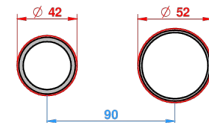

69377

19/12/2018

ХАРАКТЕРИСТИКИ

- Nihal porcelaine noire
- Trim only for wall mixer with complete handshower on hook

ДОСТУПНЫЕ ВАРИАНТЫ ПОКРЫТИЙ

Blush PVD - H62
Graphite PVD - H64
Matt Umber PVD - H67
Matt blush PVD - H60
Matt graphite PVD - H65
Umber PVD - H66

Аранья (чёрный никель) - D24
Бронза - D01
Золото - F01
Матовая красная старинная медь - H07
Матовое золото - F07
Матовое светлое золото - F31

Матовый никель - C01
Матовый хром - C02
Никель - B01
Покрытие PVD бронза - F33
Покрытие PVD золотистый цвет - H52
Покрытие PVD латунь - H49

Покрытие PVD матовая бронза - F34
Покрытие PVD матовая латунь - H50
Покрытие PVD матовый золотистый - H53
Покрытие PVD матовый никель - H56
Покрытие PVD никель - H55
Розовое золото - F27

Сатинированное золото - F03
Сатинированный хром - C03
Светлое золото - F30
Серебро с родием - F18
Состаренный никель - H28
Старинное серебро - H03