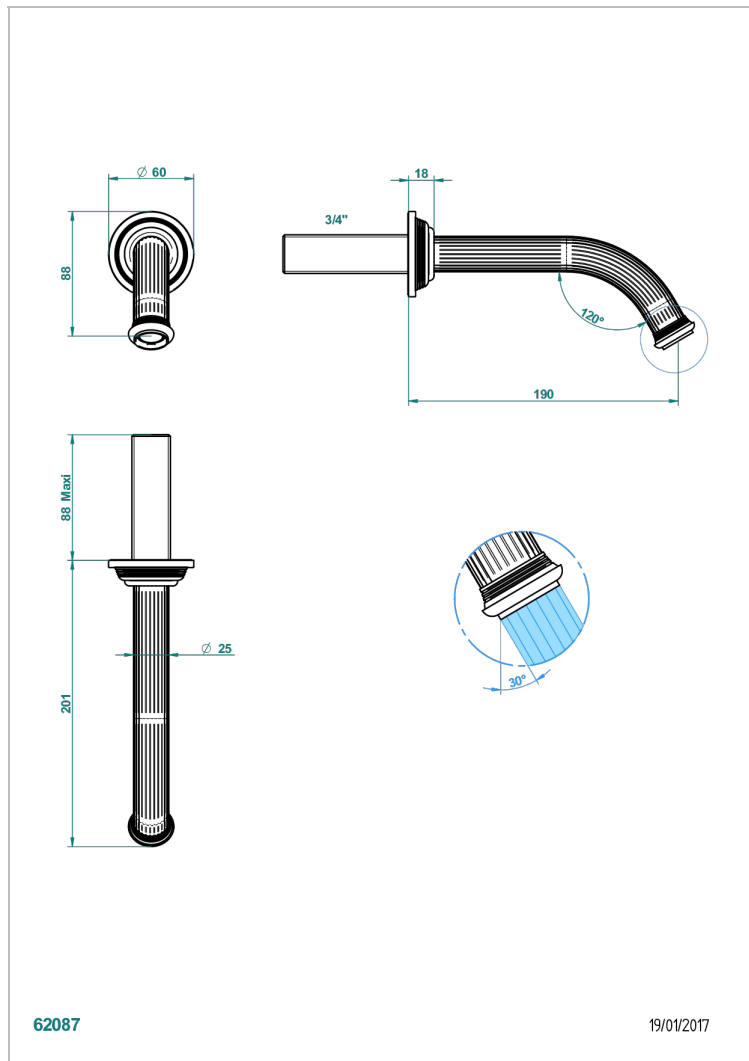

GRAND CENTRAL С МЕТАЛЛИЧЕСКИМИ РУЧКАМИ-РУКОЯТКАМИ

THG
PARIS

U9L-42GB

Настенный кран для ванны среднего размера без Т-образного фиксатора

62087

19/01/2017

ХАРАКТЕРИСТИКИ

- Grand central с металлическими ручками-рукоятками
- Настенный кран для ванны среднего размера без Т-образного фиксатора