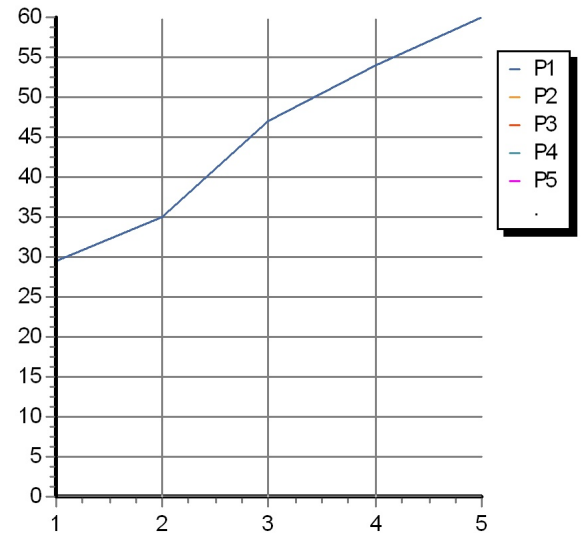

Z93762

Disegno Complessivo / Overall Drawing

BELLAGIO

Z93762 Portate / Flowrates (lt/min)

PRESSIONE PRESSURE	1 BAR	2 BAR	3 BAR	4 BAR	5 BAR
P1 BOCCA VASCA WALL SPOUT	29,4	35	47	54	60
P2					
P3					
P4					
P5					

BELLAGIO

Z93762 Pesì e Misure / Weights and Sizes

Peso (Kg) Weight (lb)	0,78 (Kg)	1,72 (lb)
Volume test (dc3) - (in3)	7,43 (dc3)	453,41 (in3)
h (mm) - (in)	90,00 (mm)	3,54 (in)
L1 (mm) - (in)	250,00 (mm)	9,84 (in)
L2 (mm) - (in)	330,00 (mm)	12,99 (in)