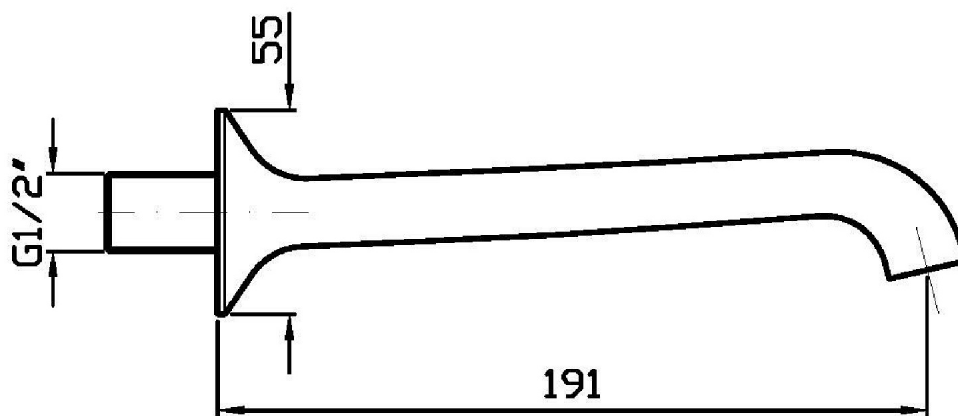

Marchio / Brand ZUCCHETTI

Classe / Class WW

BELLAGIO

Z93762

Bocca di erogazione. / BELLAGIO built-in spout

Bocca di erogazione da ½".

Wall spout ½".

Finiture / Finishes

Z93762

Disegno Complessivo / Overall Drawing

BELLAGIO

Z93762 Portate / Flowrates (lt/min)

PRESSIONE PRESSURE	1 BAR	2 BAR	3 BAR	4 BAR	5 BAR
P1 BOCCA VASCA WALL SPOUT	29,4	35	47	54	60
P2					
P3					
P4					
P5					

BELLAGIO

Z93762 Pesì e Misure / Weights and Sizes

Peso (Kg) Weight (lb)	0,78 (Kg)	1,72 (lb)
Volume test (dc3) - (in3)	7,43 (dc3)	453,41 (in3)
h (mm) - (in)	90,00 (mm)	3,54 (in)
L1 (mm) - (in)	250,00 (mm)	9,84 (in)
L2 (mm) - (in)	330,00 (mm)	12,99 (in)