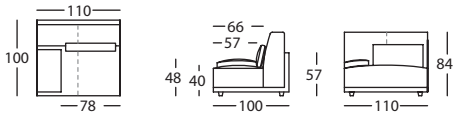

MODULO 110 CON ALMOHADA BRAZO IZDO ALTO 84
MODULE 110 WITH LEFT ARMREST HIGH 84
MODULE 110 AVEC REPOSE BRAS GAUCHE HAUT 84 **256.121.MJ.H.I**