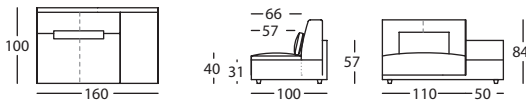

MODULO MESA 160 DCHO ALTO 84
MODULE TABLE 160 RIGHT HIGH 84
MODULE TABLE 160 DROIT HAUT 84 **256.121.SJ.K.D**