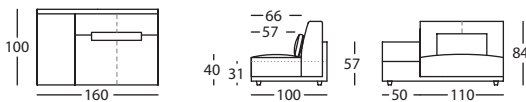

MODULO MESA 160 IZDO ALTO 84
MODULE TABLE 160 LEFT HIGH 84
MODULE TABLE 160 GAUCHE HAUT 84 **256.121.SJ.K.I**