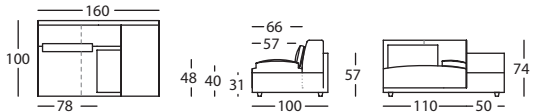

MODULO MESA 160 C/ALM BR DCHO ALTO 74
MODULE TABLE 160 WITH RIGHT ARMREST HIGH 74
MODULE TABLE 160 AVEC REPOSE BRAS DROIT HAUT 74 **256.121.SH.KH.D**