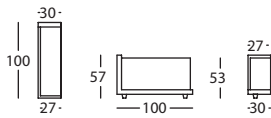

HAPPEN by Rafa García, 2010

SANCAL

BRAZO ANCHO DCHO
WIDE RIGHT ARM
BRAS LARGE DROIT **256.131.D**

BRAZO ANCHO IZDO
WIDE LEFT ARM
BRAS LARGE GAUCHE **256.131.I**

BRAZO ESTRECHO DCHO
NARROW RIGHT ARM
BRAS ETROIT DROIT **256.132.D**