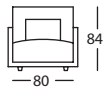

HAPPEN by Rafa García, 2010

SANCAL

SILLON 92 BRAZO ESTRECHO ALTO 84
ARMCHAIR 92 NARROW ARM HIGH 84
FAUTEUIL 92 BRAS ETROIT HAUT 84

256.11.KJ.2