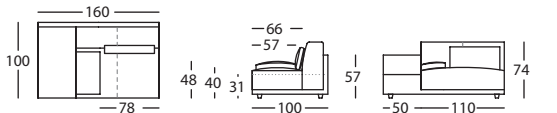

MODULO MESA 160 C/ALM BR IZDO ALTO 74
MODULE TABLE 160 WITH LEFT ARMREST HIGH 74
MODULE TABLE 160 AVEC REPOSE BRAS GAUCHE HAUT 74 **256.121.SH.KH.I**

TAPA CRISTAL 88X45
GLASS TOP 88X45
PLATEAU VERRE 88X45 **256.32.EJ.L**