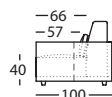

HAPPEN by Rafa García, 2010

SANCAL

SILLON 92 BRAZO ESTRECHO ALTO 84
ARMCHAIR 92 NARROW ARM HIGH 84
FAUTEUIL 92 BRAS ETROIT HAUT 84

256.11.KJ.2

SILLON 122 BRAZO ESTRECHO ALTO 84
ARMCHAIR 122 NARROW ARM HIGH 84
FAUTEUIL 122 BRAS ETROIT HAUT 84

256.11.NJ.2

SOFA 172 BRAZO ESTRECHO ALTO 84
SOFA 172 NARROW ARM HIGH 84
CANAPE 172 BRAS ETROIT HAUT 84

256.11.TJ.2

SOFA 202 BRAZO ESTRECHO ALTO 84
SOFA 202 NARROW ARM HIGH 84
CANAPE 202 BRAS ETROIT HAUT 84

256.11.WJ.2

new

SOFA 202 BRAZO ESTRECHO ALTO 84 SIMETRICO
SOFA 202 NARROW ARM HIGH 84 SYMMETRIC
CANAPE 202 BRAS ETROIT HAUT 84 SYMÉTRIQUE

256.11.WJ.A72

SOFA 232 BRAZO ESTRECHO ALTO 84
SOFA 232 NARROW ARM HIGH 84
CANAPE 232 BRAS ETROIT HAUT 84

256.11.ZJ.2

SOFA 252 BRAZO ESTRECHO ALTO 84
SOFA 252 NARROW ARM HIGH 84
CANAPE 252 BRAS ETROIT HAUT 84

256.11.Z2J.2

new

SOFA 252 BRAZO ESTRECHO ALTO 84 2 ALMOHADAS
SOFA 252 NARROW ARM HIGH 84 2 CUSHIONS
CANAPE 252 BRAS ETROIT HAUT 84 2 COUSSINS

256.11.Z2J.A72

SOFA 220 CON ALMOHADA BRAZO ALTO 84
SOFA 220 WITH ARMREST HIGH 84
CANAPE 220 AVEC REPOSE BRAS HAUT 84

256.11.YJ.H