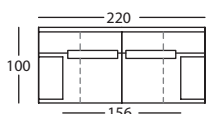

SOFA 220 CON ALMOHADA BRAZO ALTO 84
SOFA 220 WITH ARMREST HIGH 84
CANAPE 220 AVEC REPOSE BRAS HAUT 84

256.11.YJ.H