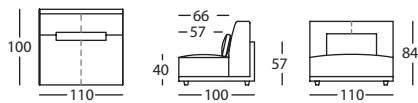

MODULO 110 ALTO 84
MODULE 110 HIGH 84
MODULE 110 HAUT 84 **256.121.MJ**