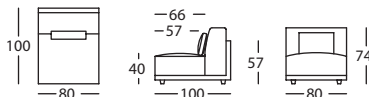

MODULO 80 ALTO 74
MODULE 80 HIGH 74
MODULE 80 HAUT 74 **256.121.JH**