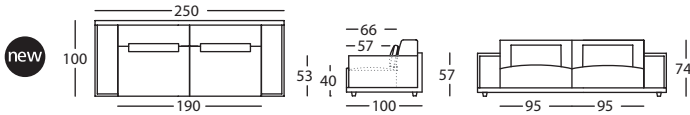

SOFA 250 BR ANCHO ALTO 74 SIMETRICO
SOFA 250 WIDE ARM HIGH 74 SYMMETRIC
CANAPE 250 BRAS LARGE HAUT 74 SYMÉTRIQUE

256.11.Z2H.A71