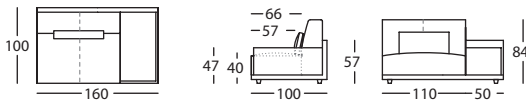

MODULO 160 BRAZO BAJO 50 DCHO ALTO 84
MODULE 160 LOW RIGHT ARM 50 HIGH 84
MODULE 160 BRAS BAS DROIT 50 HAUT 84 **256.122.SJ.J.D**