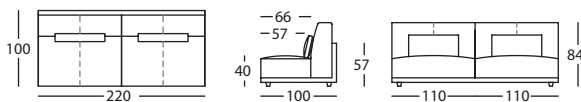

MODULO 220 ALTO 84
MODULE 220 HIGH 84
MODULE 220 HAUT 84 **256.121.YJ**