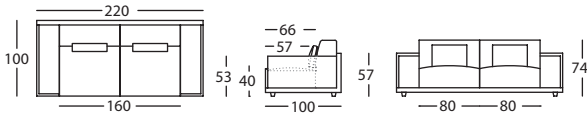

SANCAL

SILLON 140 BRAZO ANCHO ALTO 74
ARMCHAIR 140 WIDE ARM HIGH 74
FAUTEUIL 140 BRAS LARGE HAUT 74

256.11.QH.1

SOFA 220 BRAZO ANCHO ALTO 74
SOFA 220 WIDE ARM HIGH 74
CANAPE 220 BRAS LARGE HAUT 74

256.11.YH.1