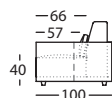

SOFA 232 BRAZO ESTRECHO ALTO 84
SOFA 232 NARROW ARM HIGH 84
CANAPE 232 BRAS ETROIT HAUT 84

256.11.ZJ.2