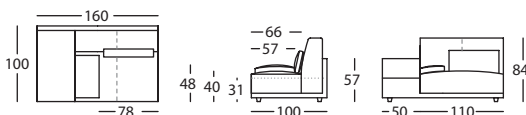

MODULO MESA 160 C/ALM BR IZDO ALTO 84
MODULE TABLE 160 WITH LEFT ARMREST HIGH 84
MODULE TABLE 160 AVEC REPOSE BRAS GAUCHE HAUT 84 **256.121.SJ.KH.I**

TAPA CRISTAL 88X45
GLASS TOP 88X45
PLATEAU VERRE 88X45 **256.32.EJ.L**