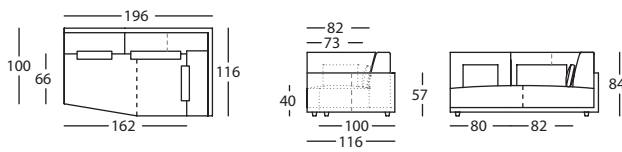

ANGULO DOBLE FONDO 196 DCHO ALTO 84
RIGHT STRAIGHT CORNER 196 DOUBLE DEPTH HIGH 84
ANGLE DOUBLE PROFONDEUR 196 DROIT HAUT 84

256.16.VJ.Q.D