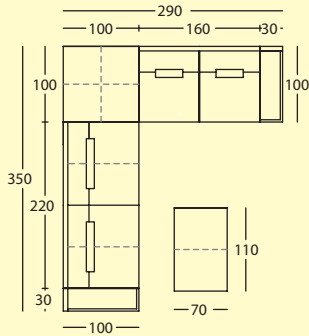

Comp. 6

1	BRAZO ANCHO IZDO WIDE LEFT ARM BRAS LARGE GAUCHE	256.131.I	256.131.I
1	MODULO 220 MODULE 220 MODULE 220	256.121.YH	256.121.YJ
1	PUF 100X100 POUF 100X100 POUF 100X100	256.151.LL	256.151.LL
1	MODULO 160 MODULE 160 MODULE 160	256.121.SH	256.121.SJ
1	BRAZO ANCHO DCHO WIDE RIGHT ARM BRAS LARGE DROIT	256.131.D	256.131.D
1	PUF 110X70 POUF 110X70 POUF 110X70	256.151.MH	256.151.MH