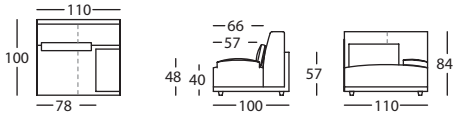

MODULO DOBLE FONDO 196 BRAZO ESTRECHO IZDO ALTO 84
MODULE 196 DOUBLE DEPTH NARROW LEFT ARM HIGH 84
MODULE DOUBLE PROFONDEUR 196 BRAS ETROIT GAUCHE HAUT 84 **256.122.VJ.2Q.I**

MODULO 110 CON ALMOHADA BRAZO DCHO ALTO 84
MODULE 110 WITH RIGHT ARMREST HIGH 84
MODULE 110 AVEC REPOSE BRAS DROIT HAUT 84 **256.121.MJ.H.D**