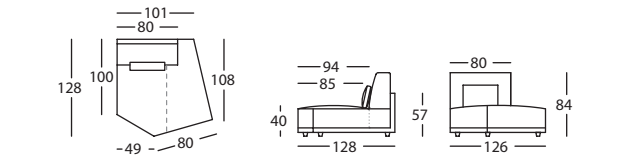

HAPPEN by Rafa García, 2010

SANCAL

MODULO TERMINAL 126 DCHO ALTO 84
RIGHT TERMINAL MODULE 126 HIGH 84
MODULE TERMINAL 126 DROIT HAUT 84

256.17.NJ.D