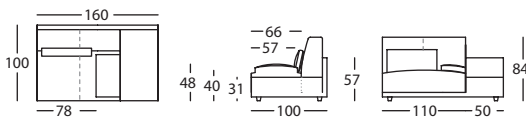

MODULO MESA 160 C/ALM BR DCHO ALTO 84
MODULE TABLE 160 WITH RIGHT ARMREST HIGH 84
MODULE TABLE 160 AVEC REPOSE BRAS DROIT HAUT 84 **256.121.SJ.KH.D**