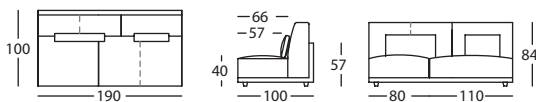

MODULO 190 ALTO 84
MODULE 190 HIGH 84
MODULE 190 HAUT 84 **256.121.VJ**