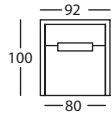

HAPPEN by Rafa García, 2010

SANCAL

SILLON 92 BRAZO ESTRECHO ALTO 84
ARMCHAIR 92 NARROW ARM HIGH 84
FAUTEUIL 92 BRAS ETROIT HAUT 84

256.11.KJ.2