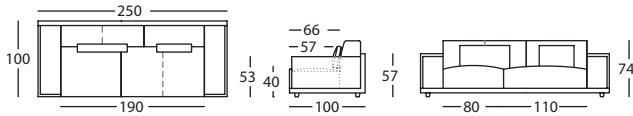

SANCAL

SILLON 140 BRAZO ANCHO ALTO 74
ARMCHAIR 140 WIDE ARM HIGH 74
FAUTEUIL 140 BRAS LARGE HAUT 74

256.11.QH.1

SOFA 220 BRAZO ANCHO ALTO 74
SOFA 220 WIDE ARM HIGH 74
CANAPE 220 BRAS LARGE HAUT 74

256.11.YH.1