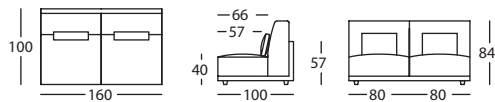

MODULO 160 ALTO 84
MODULE 160 HIGH 84
MODULE 160 HAUT 84 **256.121.SJ**