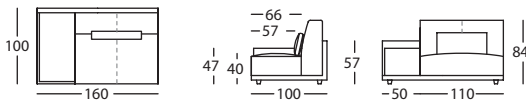

MODULO 160 BRAZO BAJO 50 IZDO ALTO 84
MODULE 160 LOW LEFT ARM 50 HIGH 84
MODULE 160 BRAS BAS GAUCHE 50 HAUT 84 **256.122.SJ.J.I**