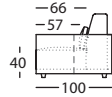

HAPPEN by Rafa García, 2010

SANCAL

SILLON 92 BRAZO ESTRECHO ALTO 84
ARMCHAIR 92 NARROW ARM HIGH 84
FAUTEUIL 92 BRAS ETROIT HAUT 84

256.11.KJ.2