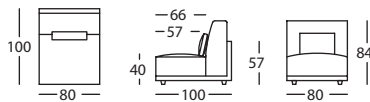

MODULO 80 ALTO 84
MODULE 80 HIGH 84
MODULE 80 HAUT 84 **256.121.JJ**