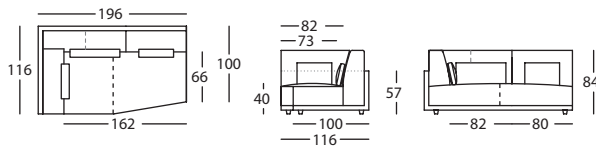

ANGULO DOBLE FONDO 196 IZDO ALTO 84
LEFT STRAIGHT CORNER 196 DOUBLE DEPTH HIGH 84
ANGLE DOUBLE PROFONDEUR 196 GAUCHE HAUT 84

256.16.VJ.Q.I