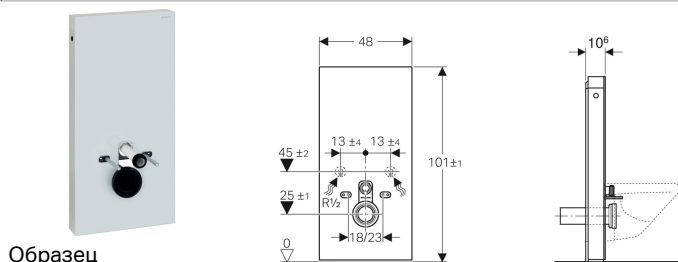

## Сантехнический модуль Geberit Monolith для подвесного унитаза, 101 см, передняя обшивка из стекла

Образец

### Цели применения

- Для ремонта, перестроек и строительства
- Для настенных креплений с высотой стекания > 23 см
- Для замены смывного бачка наружного низкого монтажа
- Для замены подвесных унитазов в сборе со смывными бачками скрытого монтажа
- Для полных комплектов установки унитазов-биде Geberit AquaClean
- Для подсоединения крышек-биде Geberit AquaClean, с принадлежностями
- Для монтажа на готовый пол
- Для монтажа при гипсокартонных и капитальных стенах
- Для компенсации смещения между соединительными патрубками унитаза и стеновыми водоотводами через ярусный соединительный патрубок для настенных унитазов

### Объем поставки

- Комплект соединительных патрубков с 2 угловыми запорными вентилями 1/2"
- Удлинитель колена смыва 160 мм
- Манжета из EPDM,  $\varnothing$  44/55 мм
- Соединительный патрубок из ПНД,  $\varnothing$  90 мм
- Переходная муфта из ПНД,  $\varnothing$  90/110 мм