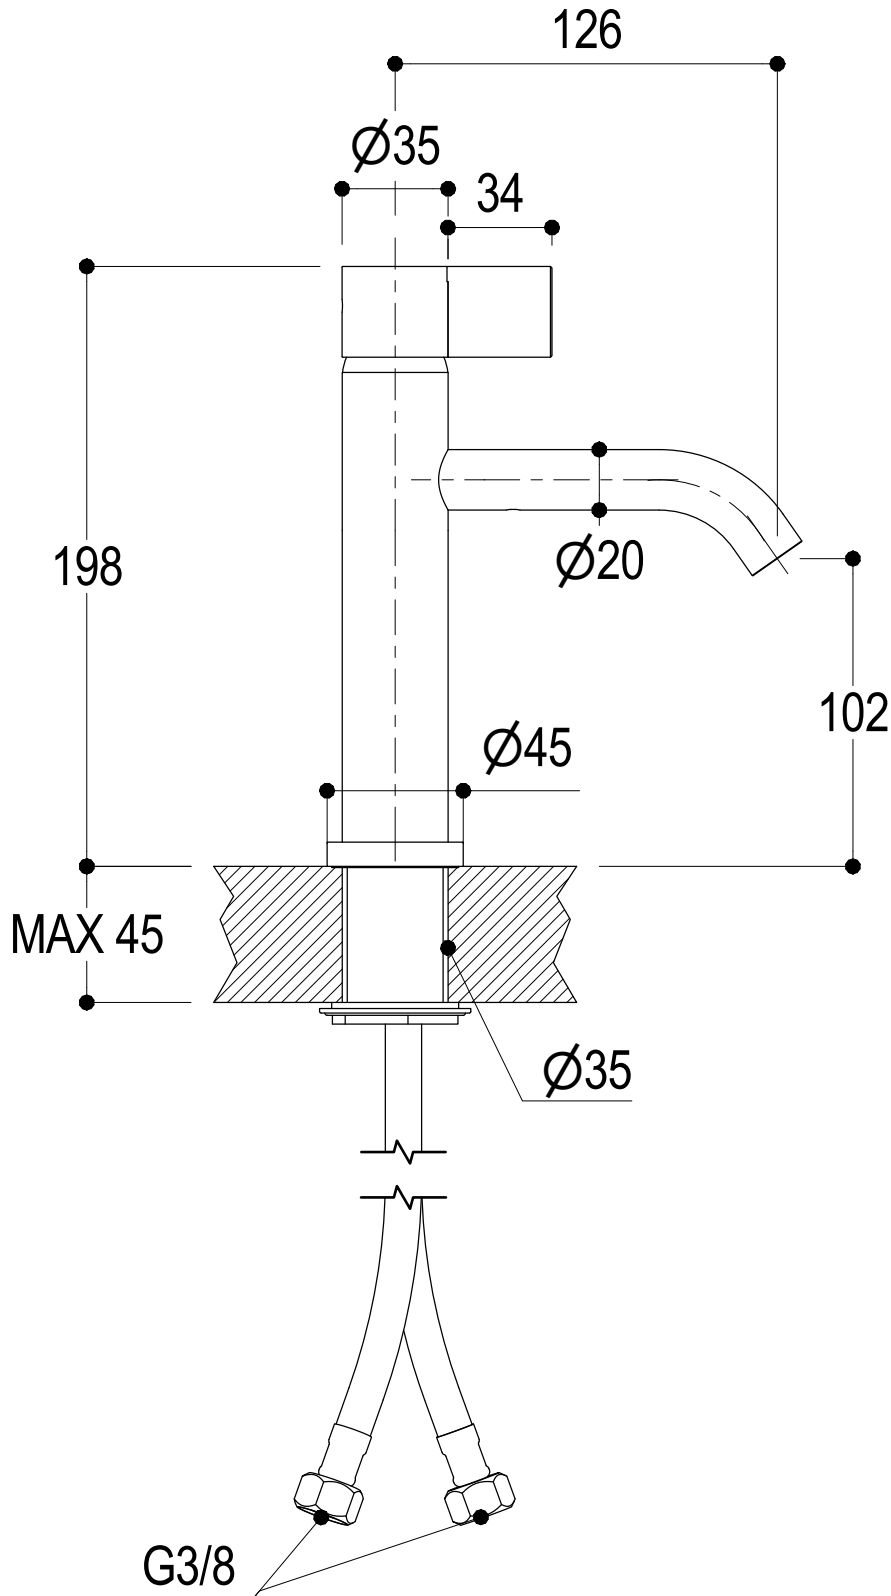

SCHEDA TECNICA / TECHNICAL DATA

RUBINETTERIE RITMONIO S.R.L. si riserva tutti i diritti connessi con il presente documento e con l'oggetto o la materia ivi rappresentati con divieto di riprodurlo, utilizzarlo o renderlo accessibile a terzi in assenza di previa autorizzazione. Disegno CAD non modificabile a mano

Vista ISO

Ritmonio
Living a quality experience.
13019 VARALLO - (VC) - ITALY

SERIE DOT316 ROUND

CODICE PR50AA211

DATA EMISSIONE 27/05/20

DENOMINAZIONE Miscelatore monocomando lavabo
Single lever basin mixer