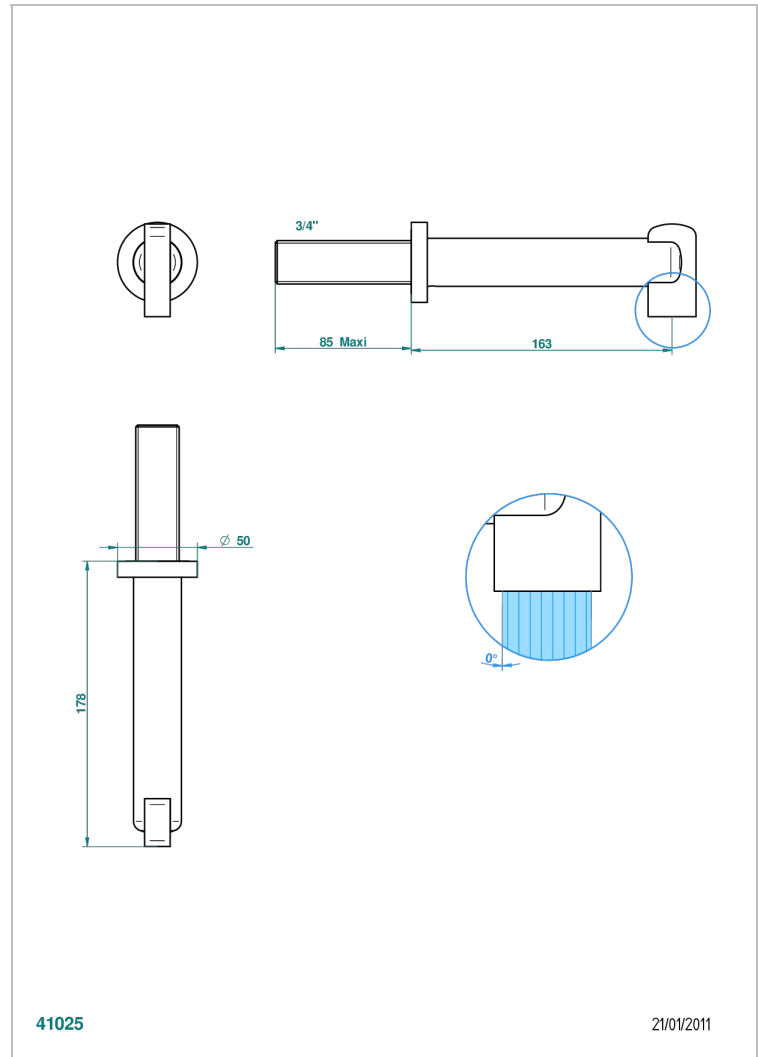

LE 11 С РУКОЯТКАМИ

U2B-43GB

Настенный кран для раковины среднего размера без T-образного фиксатора

THG[®]
PARIS

ХАРАКТЕРИСТИКИ

- Le 11 с рукоятками
- Настенный кран для раковины среднего размера без T-образного фиксатора