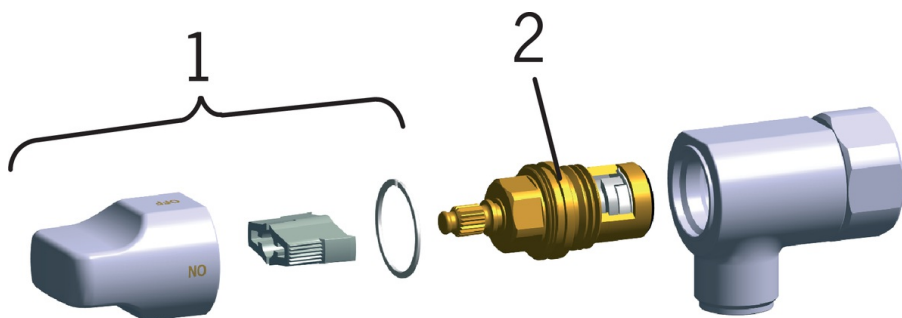

EAN: 6414150008412
static.oras.com/182

Клапан для стиральной машины

- Kitchen
- Монтаж на поверхность
- Хром
- Ручка регулировки расхода
- Керамическая кран-букса
- Одинарная подводка для холодной или предварительно смешанной воды

Уровень шума **I (ISO 3822)**

Тип разрешения

Сертификат STF **VTT-RTH-00113-11**

Запасные части

SP0071

	Название	Код
01	Рукоятка	109650V
02	Управляющий клапан	109898