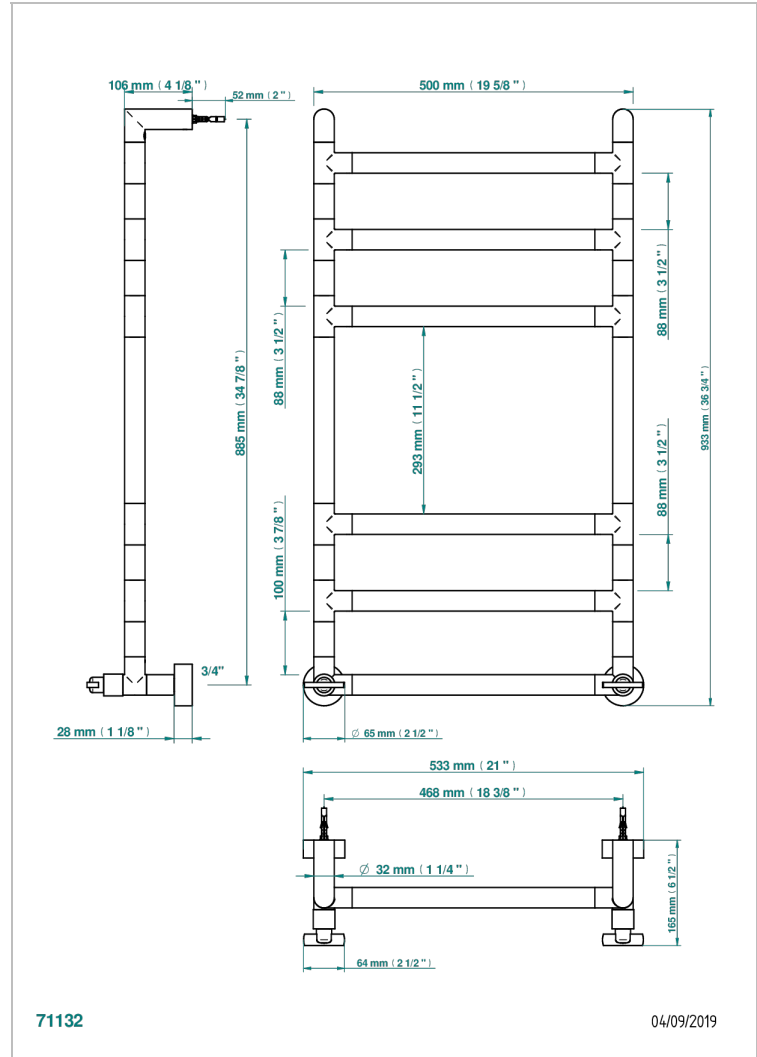

Полотенцесушитель Современный круглый, 6 перекладин, 533 мм х 922 мм, водяной, с 2 декоративными крестовыми рукоятками

## ХАРАКТЕРИСТИКИ

- Le 11
- Полотенцесушитель Современный круглый, 6 перекладин, 533 мм х 922 мм, водяной, с 2 декоративными крестовыми рукоятками

## ТЕХНИЧЕСКИЕ ХАРАКТЕРИСТИКИ

- Pression : 0,5 bars < P < 3 bars (recommandée)
- Pressure : 7.25 psi < P < 43.5 psi (advised)
- Température eau maximale conseillée : 60°C
- Maximum water temperature advised: 140°F
- Hauteur minimale au sol (maximum height from the ground) : 60 cm (24")
- Puissance / Power : 88W à Delta T 30