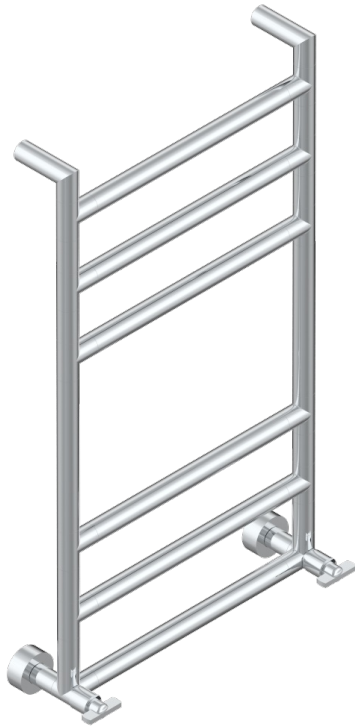

Полотенцесушитель Современный круглый, 6 перекладин, 533 мм х 922 мм, водяной, с 2 декоративными крестовыми рукоятками

## ХАРАКТЕРИСТИКИ

- Le 11
- Полотенцесушитель Современный круглый, 6 перекладин, 533 мм х 922 мм, водяной, с 2 декоративными крестовыми рукоятками

## ТЕХНИЧЕСКИЕ ХАРАКТЕРИСТИКИ

- Pression : 0,5 bars < P < 3 bars (recommandée)
- Pressure : 7.25 psi < P < 43.5 psi (advised)
- Température eau maximale conseillée : 60°C
- Maximum water temperature advised: 140°F
- Hauteur minimale au sol (maximum height from the ground) : 60 cm (24")
- Puissance / Power : 88W à Delta T 30

Никель - B01  
Покрытие PVD бронза - F33  
Покрытие PVD золотистый цвет - H52  
Покрытие PVD латунь - H49  
Покрытие PVD матовая бронза - F34  
Покрытие PVD матовая латунь - H50

Покрытие PVD матовый золотистый - H53  
Покрытие PVD матовый никель - H56  
Покрытие PVD никель - H55  
Светлое золото - F30  
Хром - A02