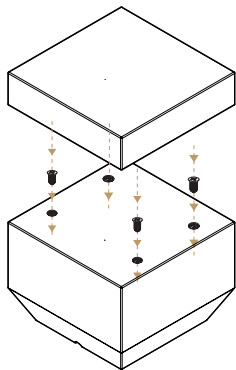

BARCELONA DESIGN VONDOM®

инструкция для сборки и использования мебели, продаваемой на сайте www.barcelonadesign.ru

света и аксессуаров,
по всей России

hello@barcelonadesign.ru

www.barcelonadesign.ru

Padded assembly instructions in VELA Collection

X4 X4

1

Acolchado con velcro en
la parte posterior.

Padded with hook and
loop system on the back.

2