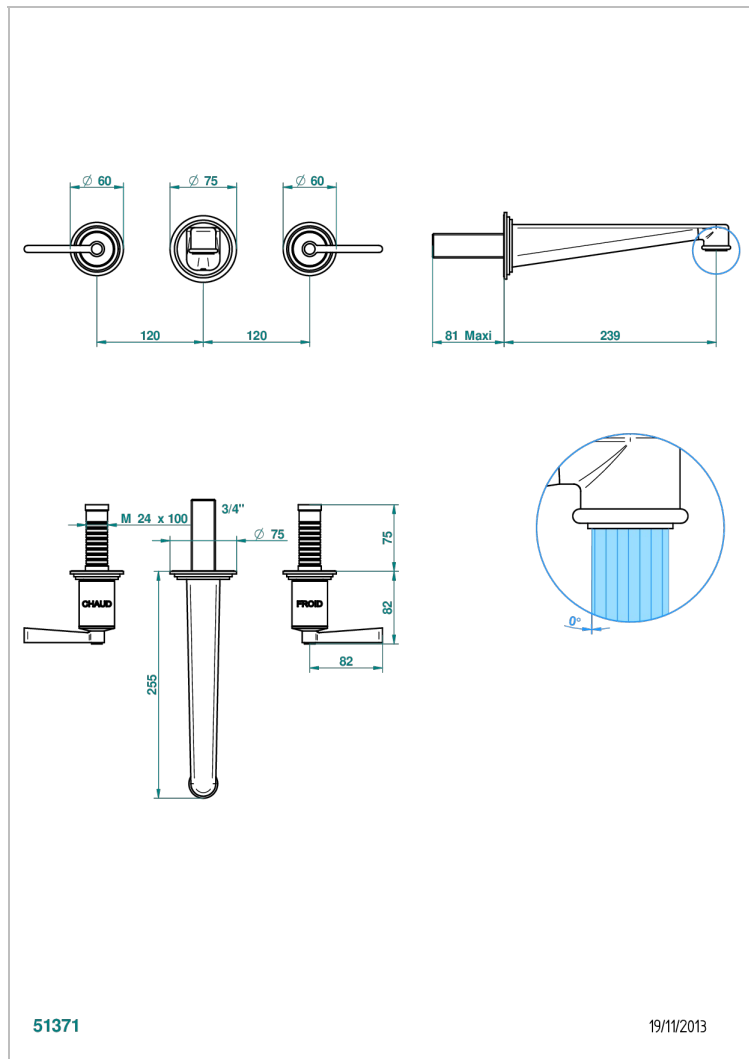

FAUBOURG - БЕЛЫЙ ФАРФОР - С РУКОЯТКАМИ

THG[®]
PARIS

G2J-41SGB

Внешняя часть смесителя встраиваемого в стену для ванны на три отверстия с изливом СУПЕР ГОЛИАФ

51371

19/11/2013

ХАРАКТЕРИСТИКИ

- Faubourg - белый фарфор - с рукоятками
- Внешняя часть смесителя встраиваемого в стену для ванны на три отверстия с изливом СУПЕР ГОЛИАФ

ТЕХНИЧЕСКИЕ ХАРАКТЕРИСТИКИ

- Recommandé : 3 bars (max. 5 bars) - Advised : 43,5 psi (max. 72 psi)
- Bec : 35 l/min à 3 bars
- Spout : 9.26 gpm at 43.5 psi

ДОСТУПНЫЕ ВАРИАНТЫ ПОКРЫТИЙ

Blush PVD - H62
Graphite PVD - H64
Matt Umber PVD - H67
Matt blush PVD - H60
Matt graphite PVD - H65
Umber PVD - H66

Аранья (чёрный никель) - D24
Золото - F01
Матовое золото - F07
Матовое светлое золото - F31
Матовый никель - C01
Матовый хром - C02

Никель - B01
Покрытие PVD бронза - F33
Покрытие PVD золотистый цвет - H52
Покрытие PVD латунь - H49
Покрытие PVD матовая бронза - F34
Покрытие PVD матовая латунь - H50