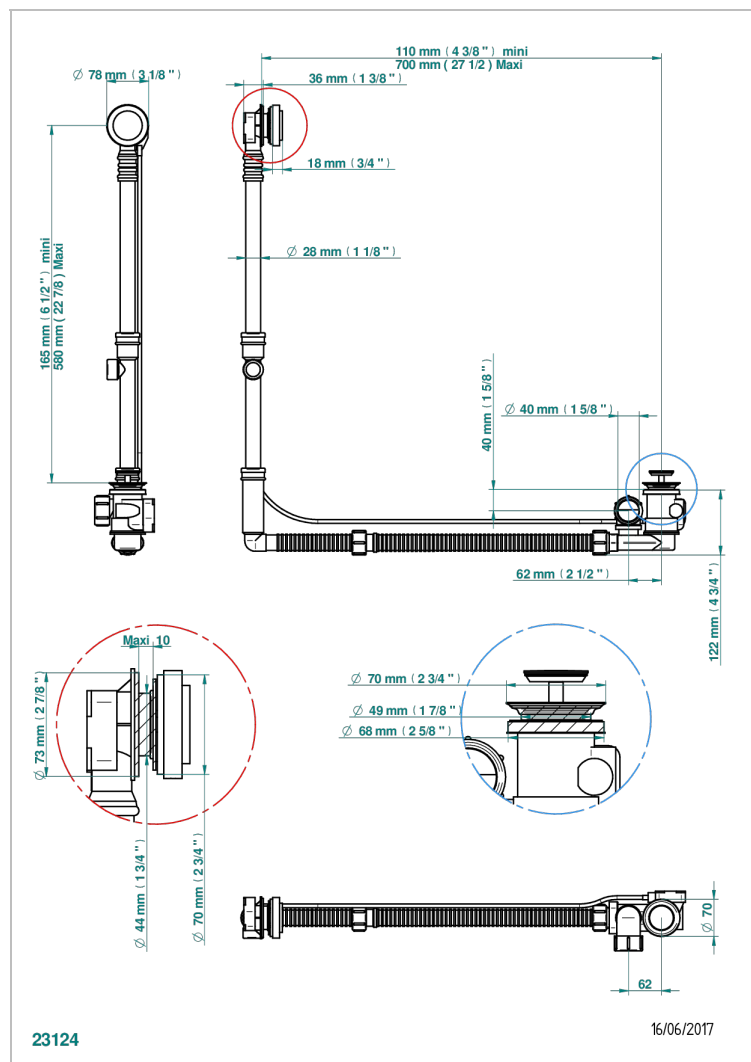

# INFINI БЕЛЫЙ ФАРФОР С ЗОЛОТЫМ ДЕКОРОМ

U2F-302GM

Перелив GEBERIT для ванны - европейская модель - большой размер регулируемая высота : от 165мм MAXI 580мм  
регулируемая выступающая часть : от 110мм MAXI 700мм- выпуск Ø 40 мм с стильной ручкой

## ХАРАКТЕРИСТИКИ

- Infini белый фарфор с золотым декором
- Перелив GEBERIT для ванны - европейская модель - большой размер регулируемая высота : от 165мм MAXI 580мм  
регулируемая выступающая часть : от 110мм MAXI 700мм- выпуск Ø 40 мм с стильной ручкой