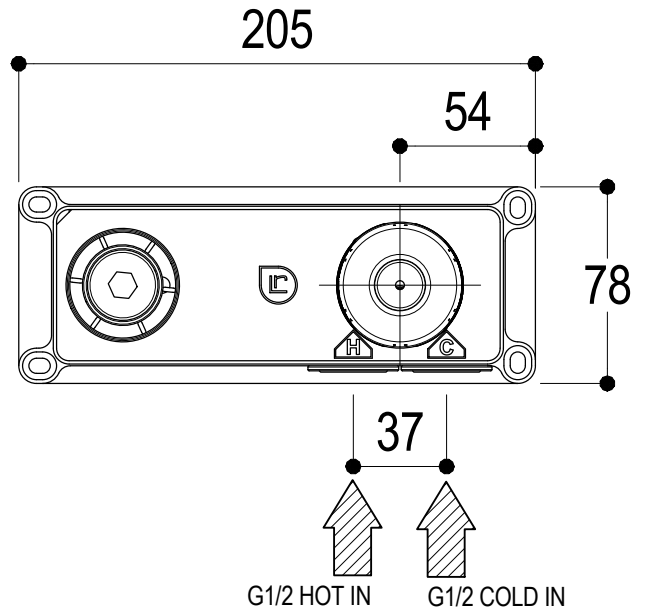

**Ritmonio**  
Living a quality experience.  
13019 VARALLO - (VC) - ITALY

SERIE DOT316 ROUND

CODICE PR50AH111

DATA EMISSIONE 27/05/20

DENOMINAZIONE Miscelatore monocomando lavabo incasso  
Built-in single lever basin mixer