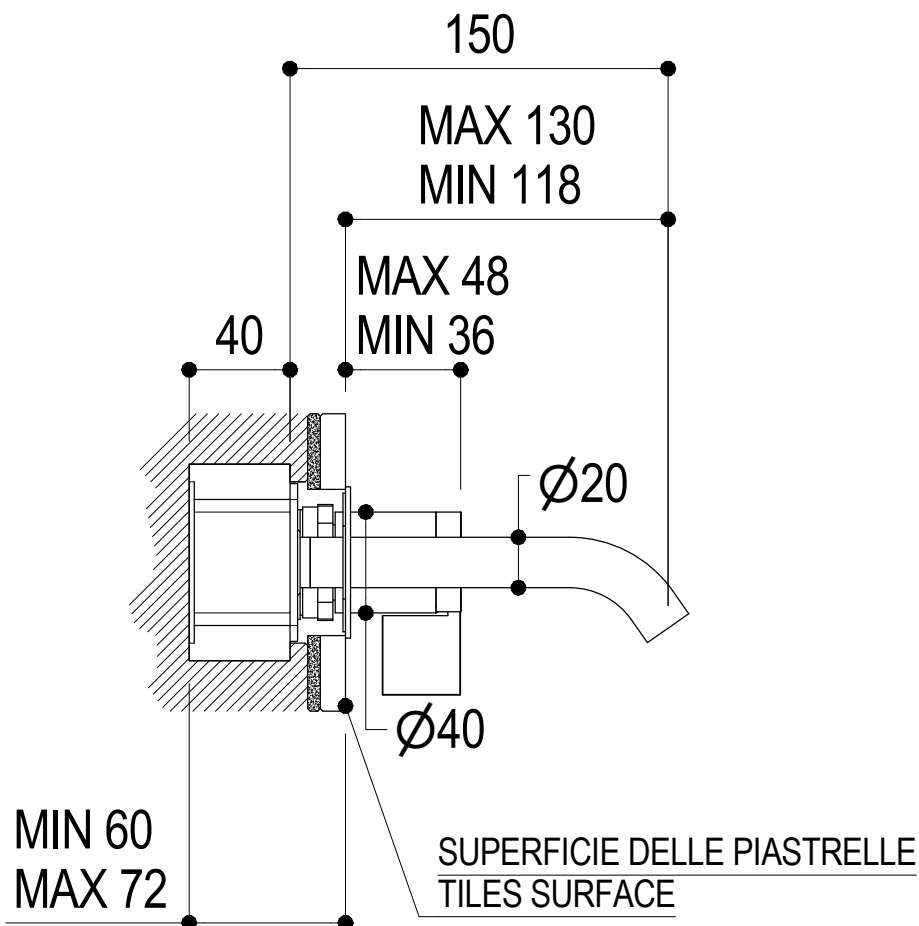

# SCHEDA TECNICA / TECHNICAL DATA

RUBINETTERIE RITMONIO S.R.L. si riserva tutti i diritti connessi con il presente documento e con l'oggetto o la materia ivi rappresentati con divieto di riprodurlo, utilizzarlo o renderlo accessibile a terzi in assenza di previa autorizzazione. Disegno CAD non modificabile a mano

**Ritmonio**  
Living a quality experience.  
13019 VARALLO - (VC) - ITALY

SERIE DOT316 ROUND

CODICE PR50AH111

DATA EMISSIONE 27/05/20

DENOMINAZIONE Miscelatore monocomando lavabo incasso  
Built-in single lever basin mixer