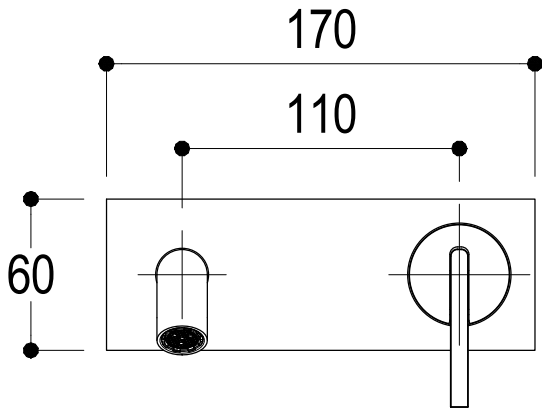

# SCHEDA TECNICA / TECHNICAL DATA

RUBINETTERIE RITMONIO S.R.L. si riserva tutti i diritti connessi con il presente documento e con l'oggetto o la materia ivi rappresentati con divieto di riprodurlo, utilizzarlo o renderlo accessibile a terzi in assenza di previa autorizzazione. Disegno CAD non modificabile a mano

**Ritmonio**  
Living a quality experience.  
13019 VARALLO - (VC) - ITALY

SERIE DOT316 ROUND

CODICE PR50AH111

DATA EMISSIONE 27/05/20

DENOMINAZIONE Miscelatore monocomando lavabo incasso  
Built-in single lever basin mixer