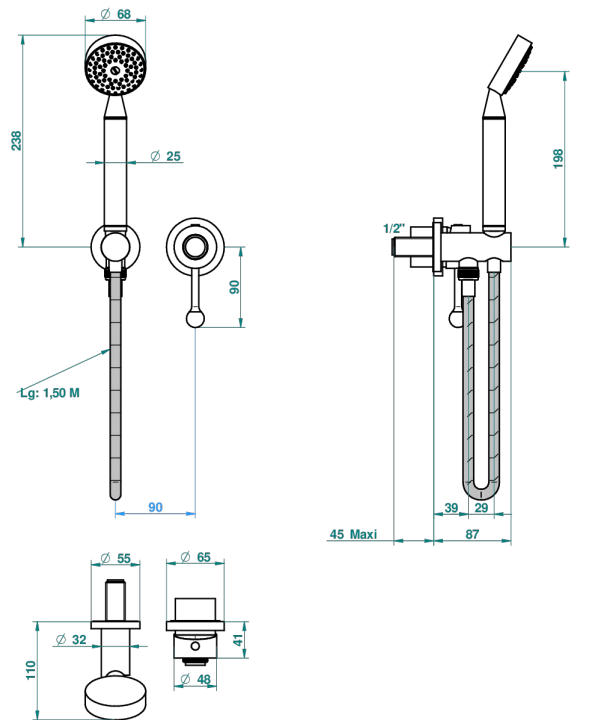

DIPLOMATE С ВИТЫМИ КОЛЬЦАМИ

U4C-6561B

THG®
PARIS

Trim only for wall mixer with complete handshower on hook

Compatible avec

5840/MA
5840/MA/W

5840/MAUS

50583

21/01/2019

ХАРАКТЕРИСТИКИ

- Diplomat с витыми кольцами
- Trim only for wall mixer with complete handshower on hook

ТЕХНИЧЕСКИЕ ХАРАКТЕРИСТИКИ

- Recommandé : 3 bars (max. 5 bars) - Advised : 43,5 psi (max. 72 psi)
- 9,5 l/min à 3 bars (2.5 gpm at 43.5 psi)

ДОСТУПНЫЕ ВАРИАНТЫ ПОКРЫТИЙ

Blush PVD - H62
Graphite PVD - H64
Matt Umber PVD - H67
Matt blush PVD - H60
Matt graphite PVD - H65
Umber PVD - H66

Аранья (чёрный никель) - D24
Бронза - D01
Золото - F01
Матовая красная старинная медь - H07
Матовое золото - F07
Матовое светлое золото - F31

Матовый никель - C01
Матовый хром - C02
Никель - B01
Покрытие PVD бронза - F33
Покрытие PVD золотистый цвет - H52
Покрытие PVD латунь - H49

Покрытие PVD матовая бронза - F34
Покрытие PVD матовая латунь - H50
Покрытие PVD матовый золотистый - H53
Покрытие PVD матовый никель - H56
Покрытие PVD никель - H55
Розовое золото - F27

Сатинированное золото - F03
Сатинированный хром - C03
Светлое золото - F30
Серебро с родием - F18
Состаренный никель - H28
Старинное серебро - H03