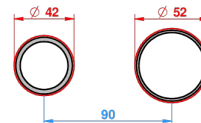

50583

21/01/2019

ХАРАКТЕРИСТИКИ

- Diplomat с витыми кольцами
- Trim only for wall mixer with complete handshower on hook

ТЕХНИЧЕСКИЕ ХАРАКТЕРИСТИКИ

- Recommandé : 3 bars (max. 5 bars) - Advised : 43,5 psi (max. 72 psi)
- 9,5 l/min à 3 bars (2.5 gpm at 43.5 psi)

ДОСТУПНЫЕ ВАРИАНТЫ ПОКРЫТИЙ

Blush PVD - H62
Graphite PVD - H64
Matt Umber PVD - H67
Matt blush PVD - H60
Matt graphite PVD - H65
Umber PVD - H66

Аранья (чёрный никель) - D24
Бронза - D01
Золото - F01
Матовая красная старинная медь - H07
Матовое золото - F07
Матовое светлое золото - F31

Матовый никель - C01
Матовый хром - C02
Никель - B01
Покрытие PVD бронза - F33
Покрытие PVD золотистый цвет - H52
Покрытие PVD латунь - H49

Покрытие PVD матовая бронза - F34
Покрытие PVD матовая латунь - H50
Покрытие PVD матовый золотистый - H53
Покрытие PVD матовый никель - H56
Покрытие PVD никель - H55
Розовое золото - F27

Сатинированное золото - F03
Сатинированный хром - C03
Светлое золото - F30
Серебро с родием - F18
Состаренный никель - H28
Старинное серебро - H03