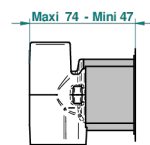

50583

21/01/2019

ХАРАКТЕРИСТИКИ

- Diplomat с витыми кольцами
- Trim only for wall mixer with complete handshower on hook

ТЕХНИЧЕСКИЕ ХАРАКТЕРИСТИКИ

- Recommandé : 3 bars (max. 5 bars) - Advised : 43,5 psi (max. 72 psi)
- 9,5 l/min à 3 bars (2.5 gpm at 43.5 psi)

ДОСТУПНЫЕ ВАРИАНТЫ ПОКРЫТИЙ

Blush PVD - H62
Graphite PVD - H64
Matt Umber PVD - H67
Matt blush PVD - H60
Matt graphite PVD - H65
Umber PVD - H66

Аранья (чёрный никель) - D24
Бронза - D01
Золото - F01
Матовая красная старинная медь - H07
Матовое золото - F07
Матовое светлое золото - F31

Матовый никель - C01
Матовый хром - C02
Никель - B01
Покрытие PVD бронза - F33
Покрытие PVD золотистый цвет - H52
Покрытие PVD латунь - H49

Покрытие PVD матовая бронза - F34
Покрытие PVD матовая латунь - H50
Покрытие PVD матовый золотистый - H53
Покрытие PVD матовый никель - H56
Покрытие PVD никель - H55
Розовое золото - F27

Сатинированное золото - F03
Сатинированный хром - C03
Светлое золото - F30
Серебро с родием - F18
Состаренный никель - H28
Старинное серебро - H03