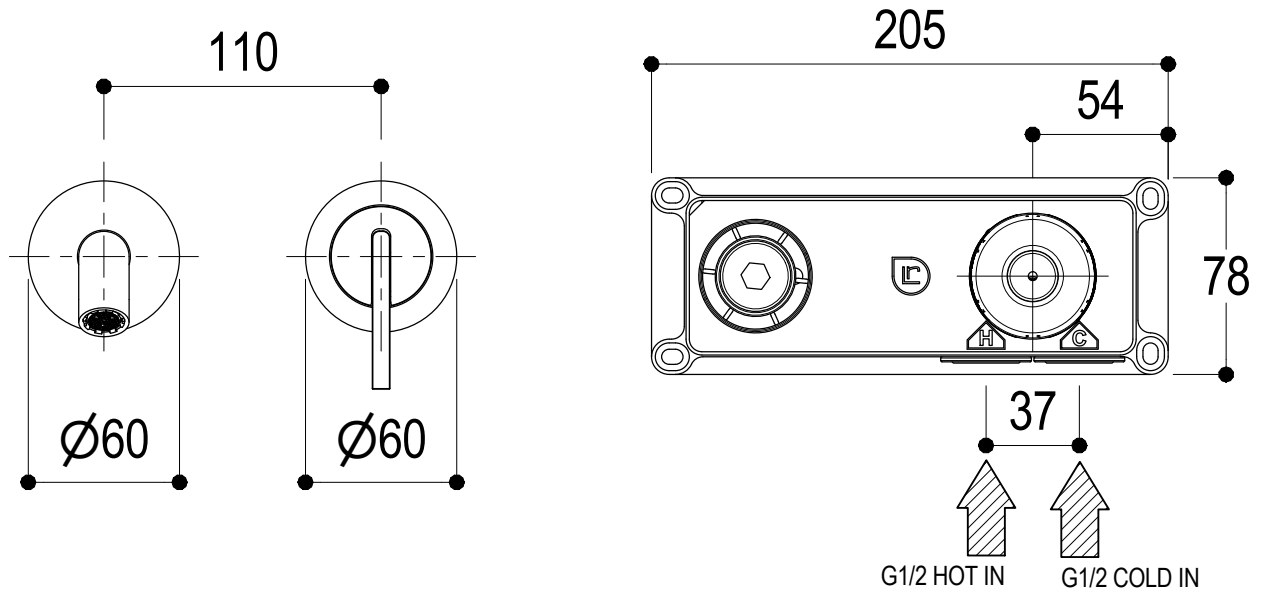

**Ritmonio**  
Living a quality experience.  
13019 VARALLO - (VC) - ITALY

SERIE DOT316 ROUND

CODICE PR50AH212

DATA EMISSIONE 08/06/2020

DENOMINAZIONE Miscelatore monocomando ad incasso per lavabo  
Built-in single lever basin mixer