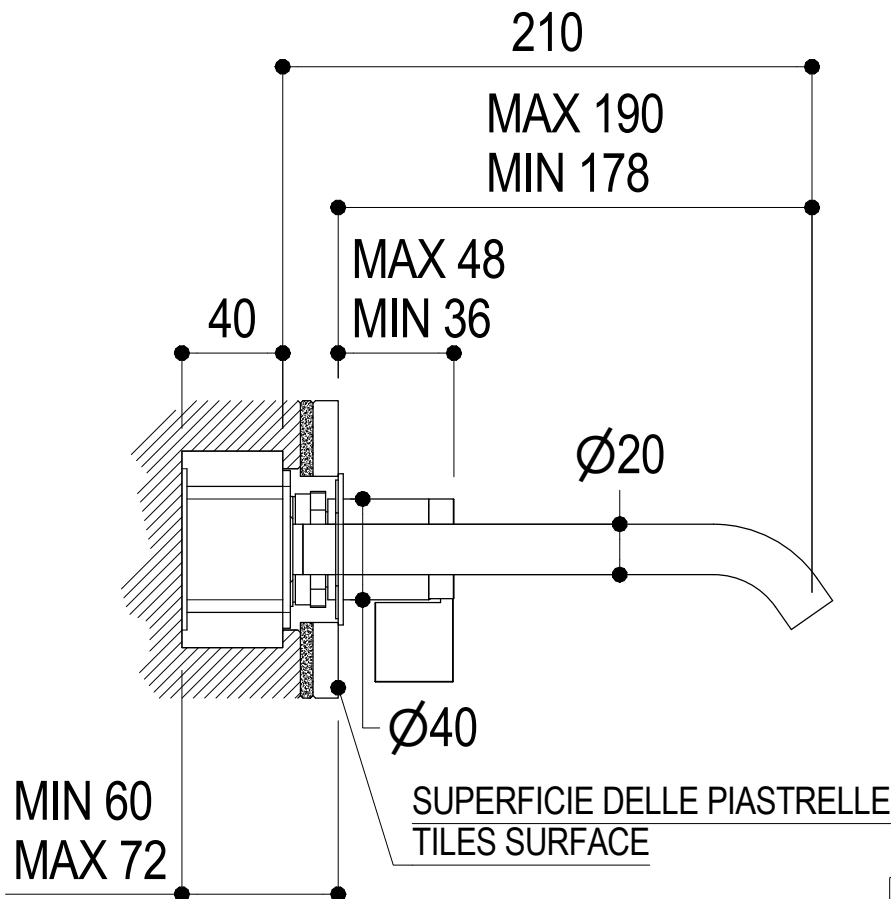

# SCHEDA TECNICA / TECHNICAL DATA

RUBINETTERIE RITMONIO S.R.L. si riserva tutti i diritti connessi con il presente documento e con l'oggetto o la materia ivi rappresentati con divieto di riprodurlo, utilizzarlo o renderlo accessibile a terzi in assenza di previa autorizzazione. Disegno CAD non modificabile a mano

**Ritmonio**  
Living a quality experience.  
13019 VARALLO - (VC) - ITALY

SERIE DOT316 ROUND

CODICE PR50AH212

DATA EMISSIONE 08/06/2020

DENOMINAZIONE Miscelatore monocomando ad incasso per lavabo  
Built-in single lever basin mixer