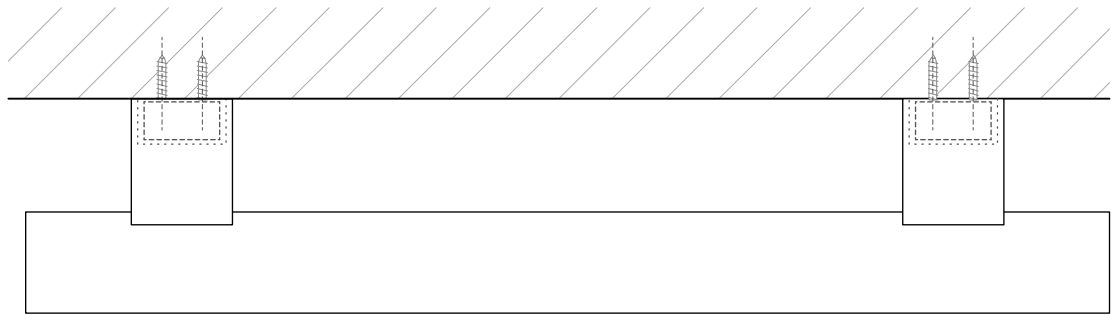

DECOR WALTHER

T U B E

TB HTE443

Handtuchstange
Towel rail

M 1 : 3

ø 5 . 43 . 8,5cm

Chrom . Chrome

Alle Angaben ohne Gewähr.
Maß und Modelländerungen vorbehalten.
All information without engagement. Measurement and changes conditionally.

Draufsicht
Top view

Unteransicht
Bottom view

Rückansicht
Back view