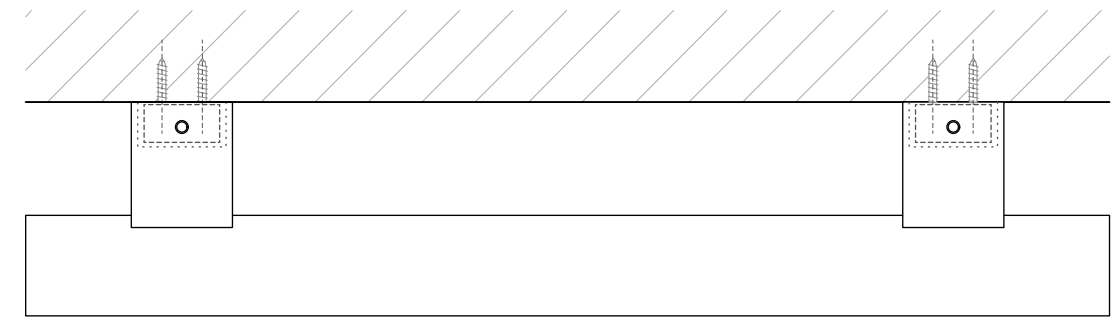

DECOR WALTHER

T U B E

TB HTE443

Handtuchstange
Towel rail

M 1 : 3

ø 5 . 43 . 8,5cm

Chrom . Chrome

Alle Angaben ohne Gewähr.
Maß und Modelländerungen vorbehalten.
All information without engagement. Measurement and changes conditionally.

Draufsicht
Top view

Unteransicht
Bottom view

Rückansicht
Back view