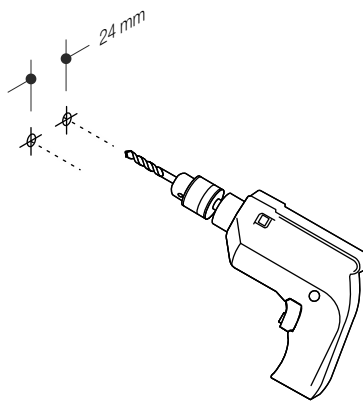

815.09.11040
815.09.11060
Handtuchhalter
Towel rail
Porte-serviettes
Handdoekhouder
Portasciugamani
Toallero
Uchwyt na ręcznik

Benötigte Werkzeuge
Tools required
Outils requis
Benodigd gereedschap
Attrezzi richiesti
Herramientas requeridas
Narzędzi koniecznych