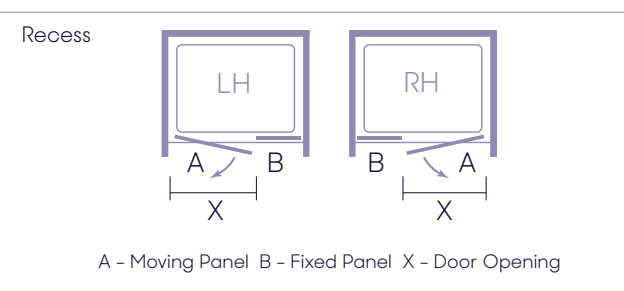

This product is handed – please choose L for Left and R for Right when ordering.

Please Note: All wall hinges **must** be secured to a **reinforced/solid wall**.

WALL HINGE DOOR & INLINE PANEL

in Recess continued

Handle Options

Standard Handle

Traditional Handle

Mirrored Chrome

Polished Nickel

Configuration

Size	Code	Door X Opening	Panel A Moving Panel	Panel B Fixed Panel
900	GHF900H (L or R)	620	650	200
925	GHF925H (L or R)	645	675	200
950	GHF950H (L or R)	670	700	200
975	GHF975H (L or R)	695	725	200
1000	GHF1000H (L or R)	720	750	200
1025	GHF1025H (L or R)	745	775	200
1050	GHF1050H (L or R)	770	800	200
1075	GHF1075H (L or R)	795	825	200
1100	GHF1100H (L or R)	620	650	400
1125	GHF1125H (L or R)	645	675	400
1150	GHF1150H (L or R)	670	700	400
1175	GHF1175H (L or R)	695	725	400
1200	GHF1200H (L or R)	620	650	500
1225	GHF1225H (L or R)	645	675	500
1250	GHF1250H (L or R)	670	700	500
1275	GHF1275H (L or R)	695	725	500

Configuration continued

Size	Code	Door X Opening	Panel A Moving Panel	Panel B Fixed Panel
1300	GHF1300H (L or R)	720	750	500
1325	GHF1325H (L or R)	745	775	500
1350	GHF1350H (L or R)	770	800	500
1375	GHF1375H (L or R)	795	825	500
1400	GHF1400H (L or R)	720	750	600
1425	GHF1425H (L or R)	745	775	600
1450	GHF1450H (L or R)	770	800	600
1475	GHF1475H (L or R)	795	825	600
1500	GHF1500H (L or R)	820	850	600