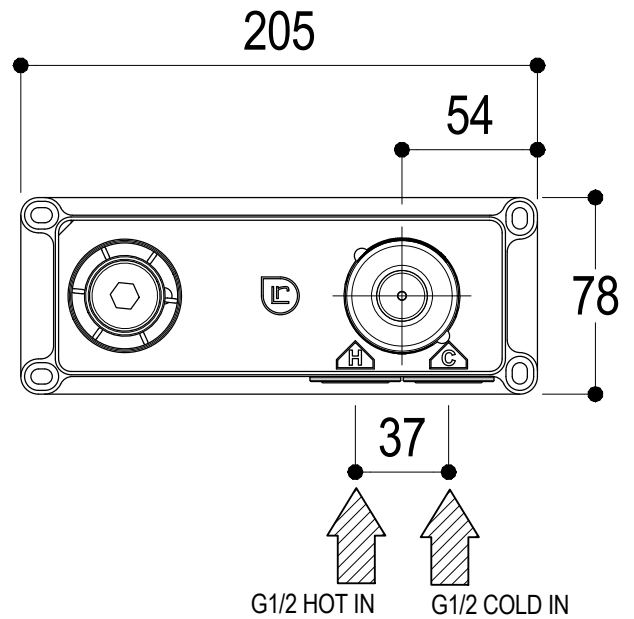

Ritmonio
Living a quality experience.
13019 VARALLO - (VC) - ITALY

SERIE DOT316 ROUND

CODICE PR50AH131

DATA EMISSIONE 08/06/2020

DENOMINAZIONE Mix monocomando lavabo ad incasso idroprogressivo
Built-in single lever hydroprogressive mixer