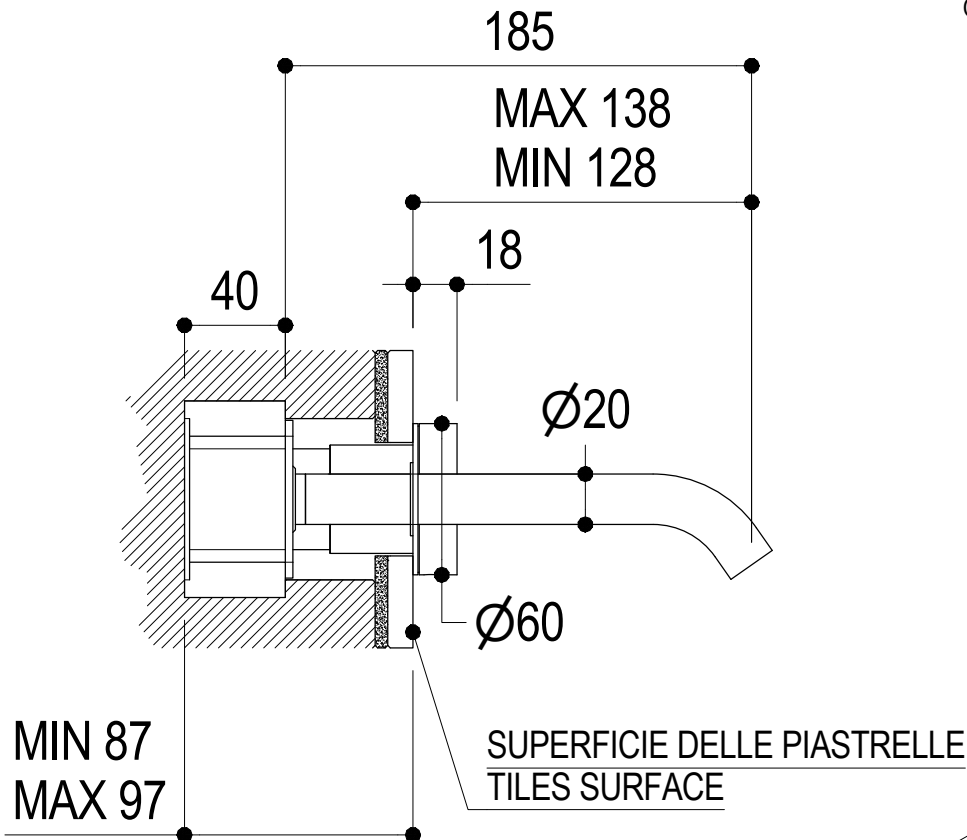

Ritmonio
Living a quality experience.
13019 VARALLO - (VC) - ITALY

SERIE DOT316 ROUND

CODICE PR50AH131

DATA EMISSIONE 08/06/2020

DENOMINAZIONE Mix monocomando lavabo ad incasso idroprogressivo
Built-in single lever hydroprogressive mixer