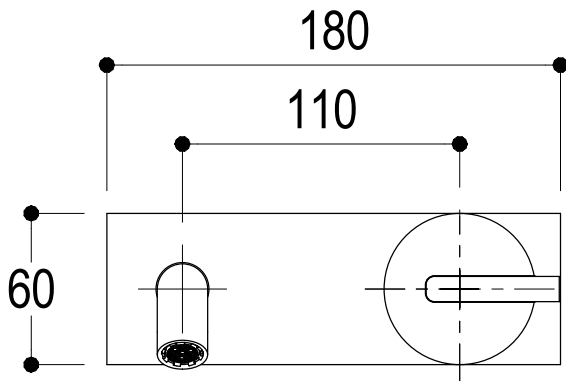

SCHEDA TECNICA / TECHNICAL DATA

RUBINETTERIE RITMONIO S.R.L. si riserva tutti i diritti connessi con il presente documento e con l'oggetto o la materia ivi rappresentati con divieto di riprodurlo, utilizzarlo o renderlo accessibile a terzi in assenza di previa autorizzazione. Disegno CAD non modificabile a mano

Ritmonio
Living a quality experience.
13019 VARALLO - (VC) - ITALY

SERIE DOT316 ROUND

CODICE PR50AH131

DATA EMISSIONE 08/06/2020

DENOMINAZIONE Mix monocomando lavabo ad incasso idroprogressivo
Built-in single lever hydroprogressive mixer