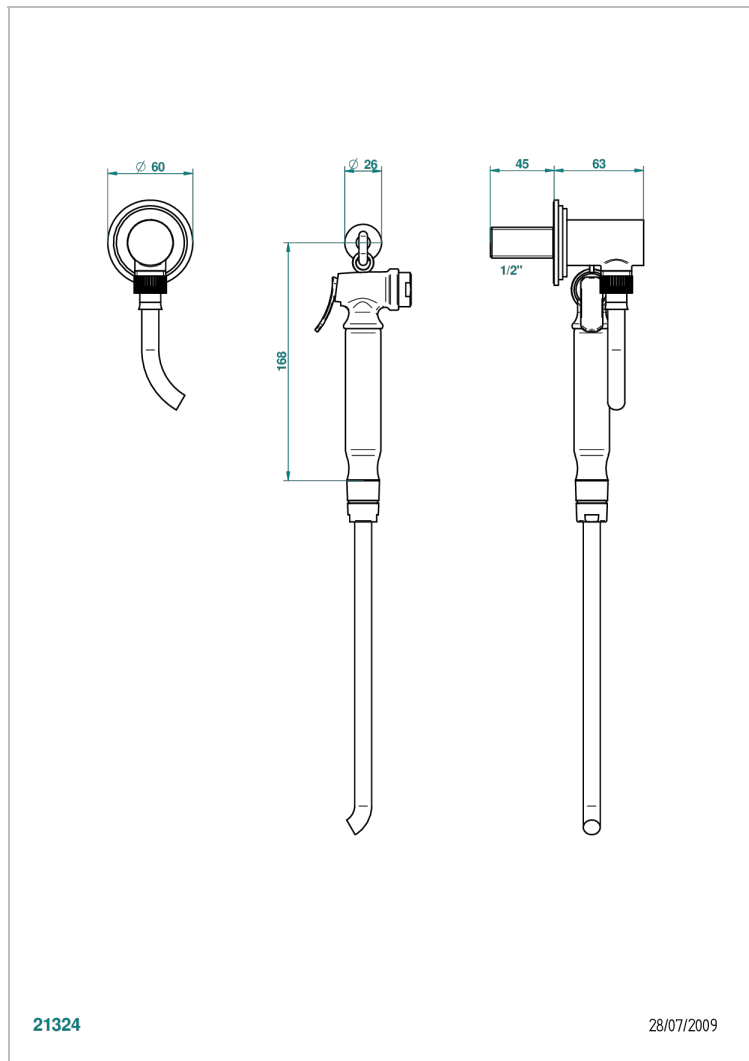

# САРУСИНЕ ЗЕЛЕНЫИ С ПЛАТИНОВЫМ ДЕКОРОМ

A7E-5840/7

Душ гигиенический: 1.25 м шланг, крючок, вывод для душа и лейка с клапаном (возможны только следующие покрытия A02, B01,C01, D03, E02, F01, G01,G02)

21324

## ХАРАКТЕРИСТИКИ

- Сарусине зелёный с платиновым декором
- Душ гигиенический: 1.25 м шланг, крючок, вывод для душа и лейка с клапаном (возможны только следующие покрытия A02, B01,C01, D03, E02, F01, G01,G02)